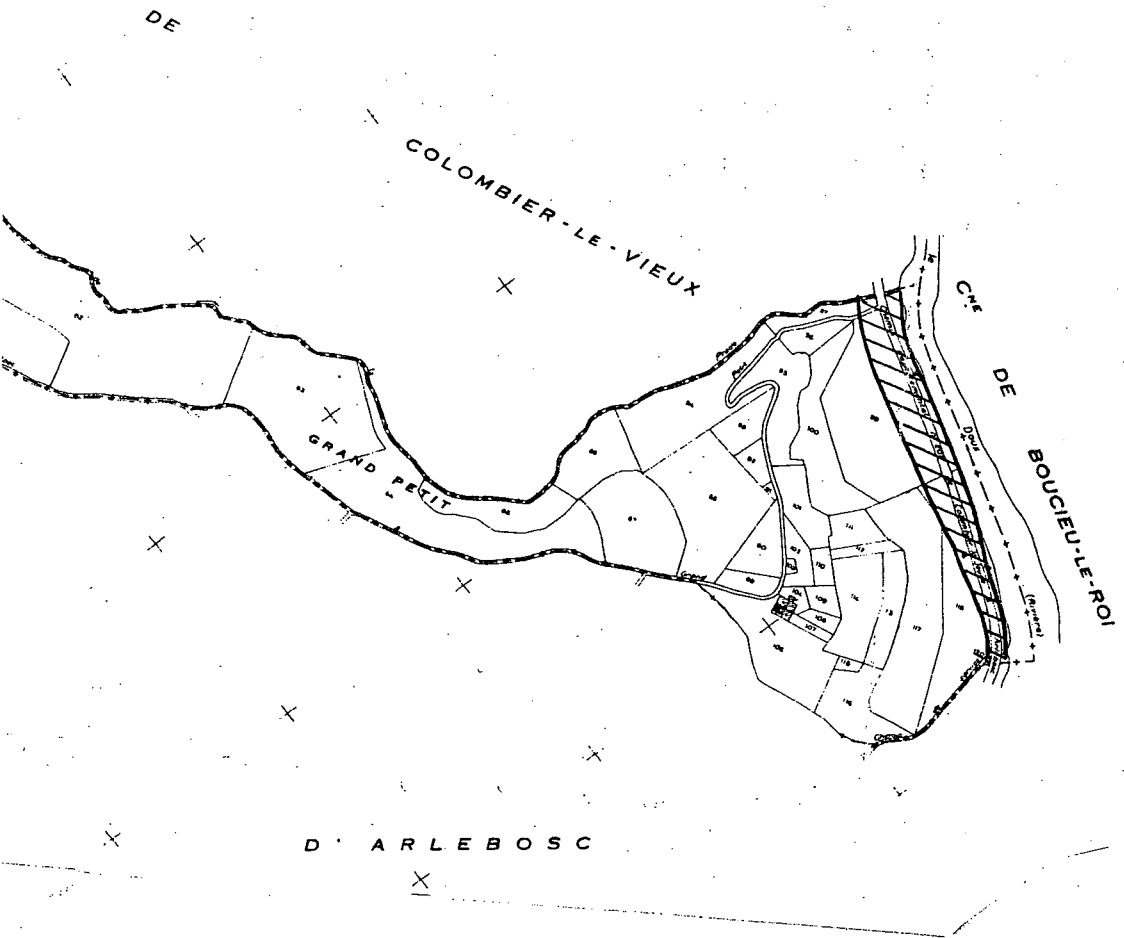

PREFECTURE DE L'ARDECHE

COMMUNE DE BOZAS

PLAN DE PREVENTION DES RISQUES  
(P.P.R. INONDATION)  
LE DOUX

LEGENDE

LIMITE DE ZONE INONDABLE

--- Limite de débordement de la crue centennale (crue du 3 AOUT 1963)

LIMITE COMMUNALE

---+---

ZONES D'ALEAS

[Empty box] R1 Aléa fort

[Hatched box] R2 Aléa moyen

ZONAGE

ECHELLE:1/5000

AVRIL 199