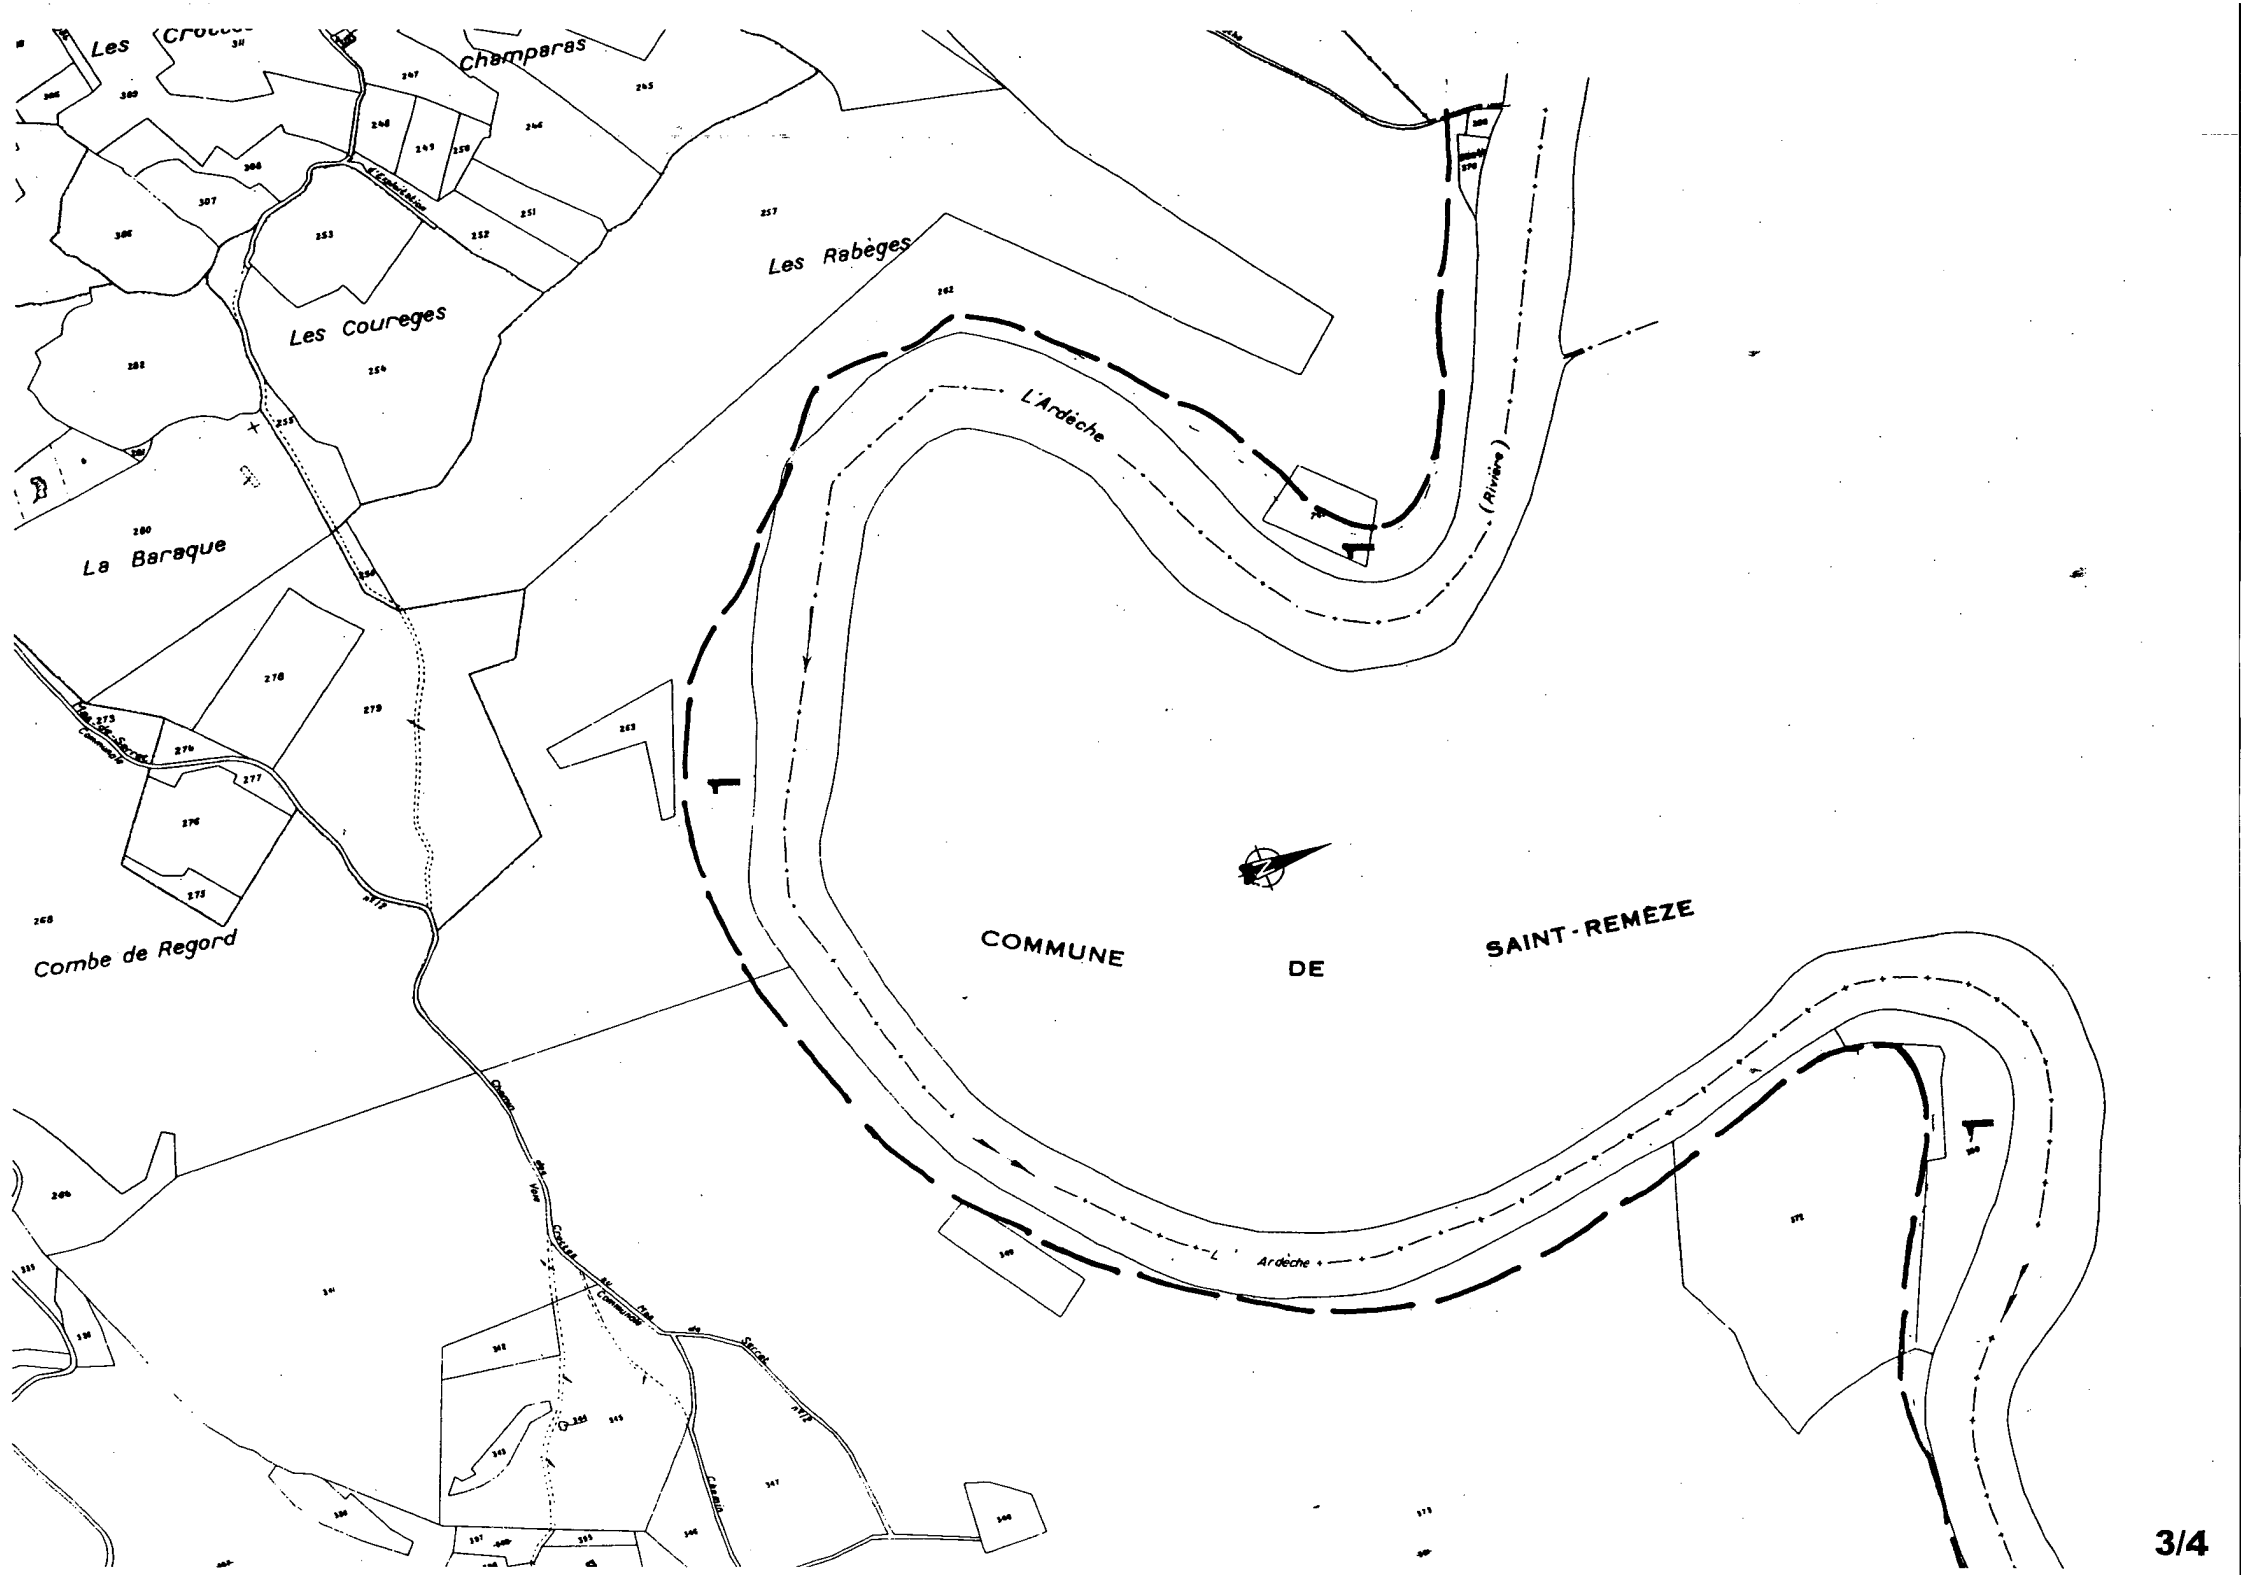

Plan de Prévention des Risques Inondation

Commune de Labastide-de-Virac

Découpage du Zonage du PPR

PPR approuvé le 25 avril 2001

LEGENDE DES CARTES CI-APRES

1 : Zone fortement exposée

Grand Devès

L'Ardeche

Mette d'Arc

VALLON - PONT - D'ARC

DE

COMMUNE

Petit Devès

COMMUNE

VALLON-PONT-D'ARC

DE VALLON-PONT-D'ARC

L'Arbèche

Les Rabéges

Simonet

N

MAS DE SERRET

(Riviere)

SAINT-REMEZE

DE