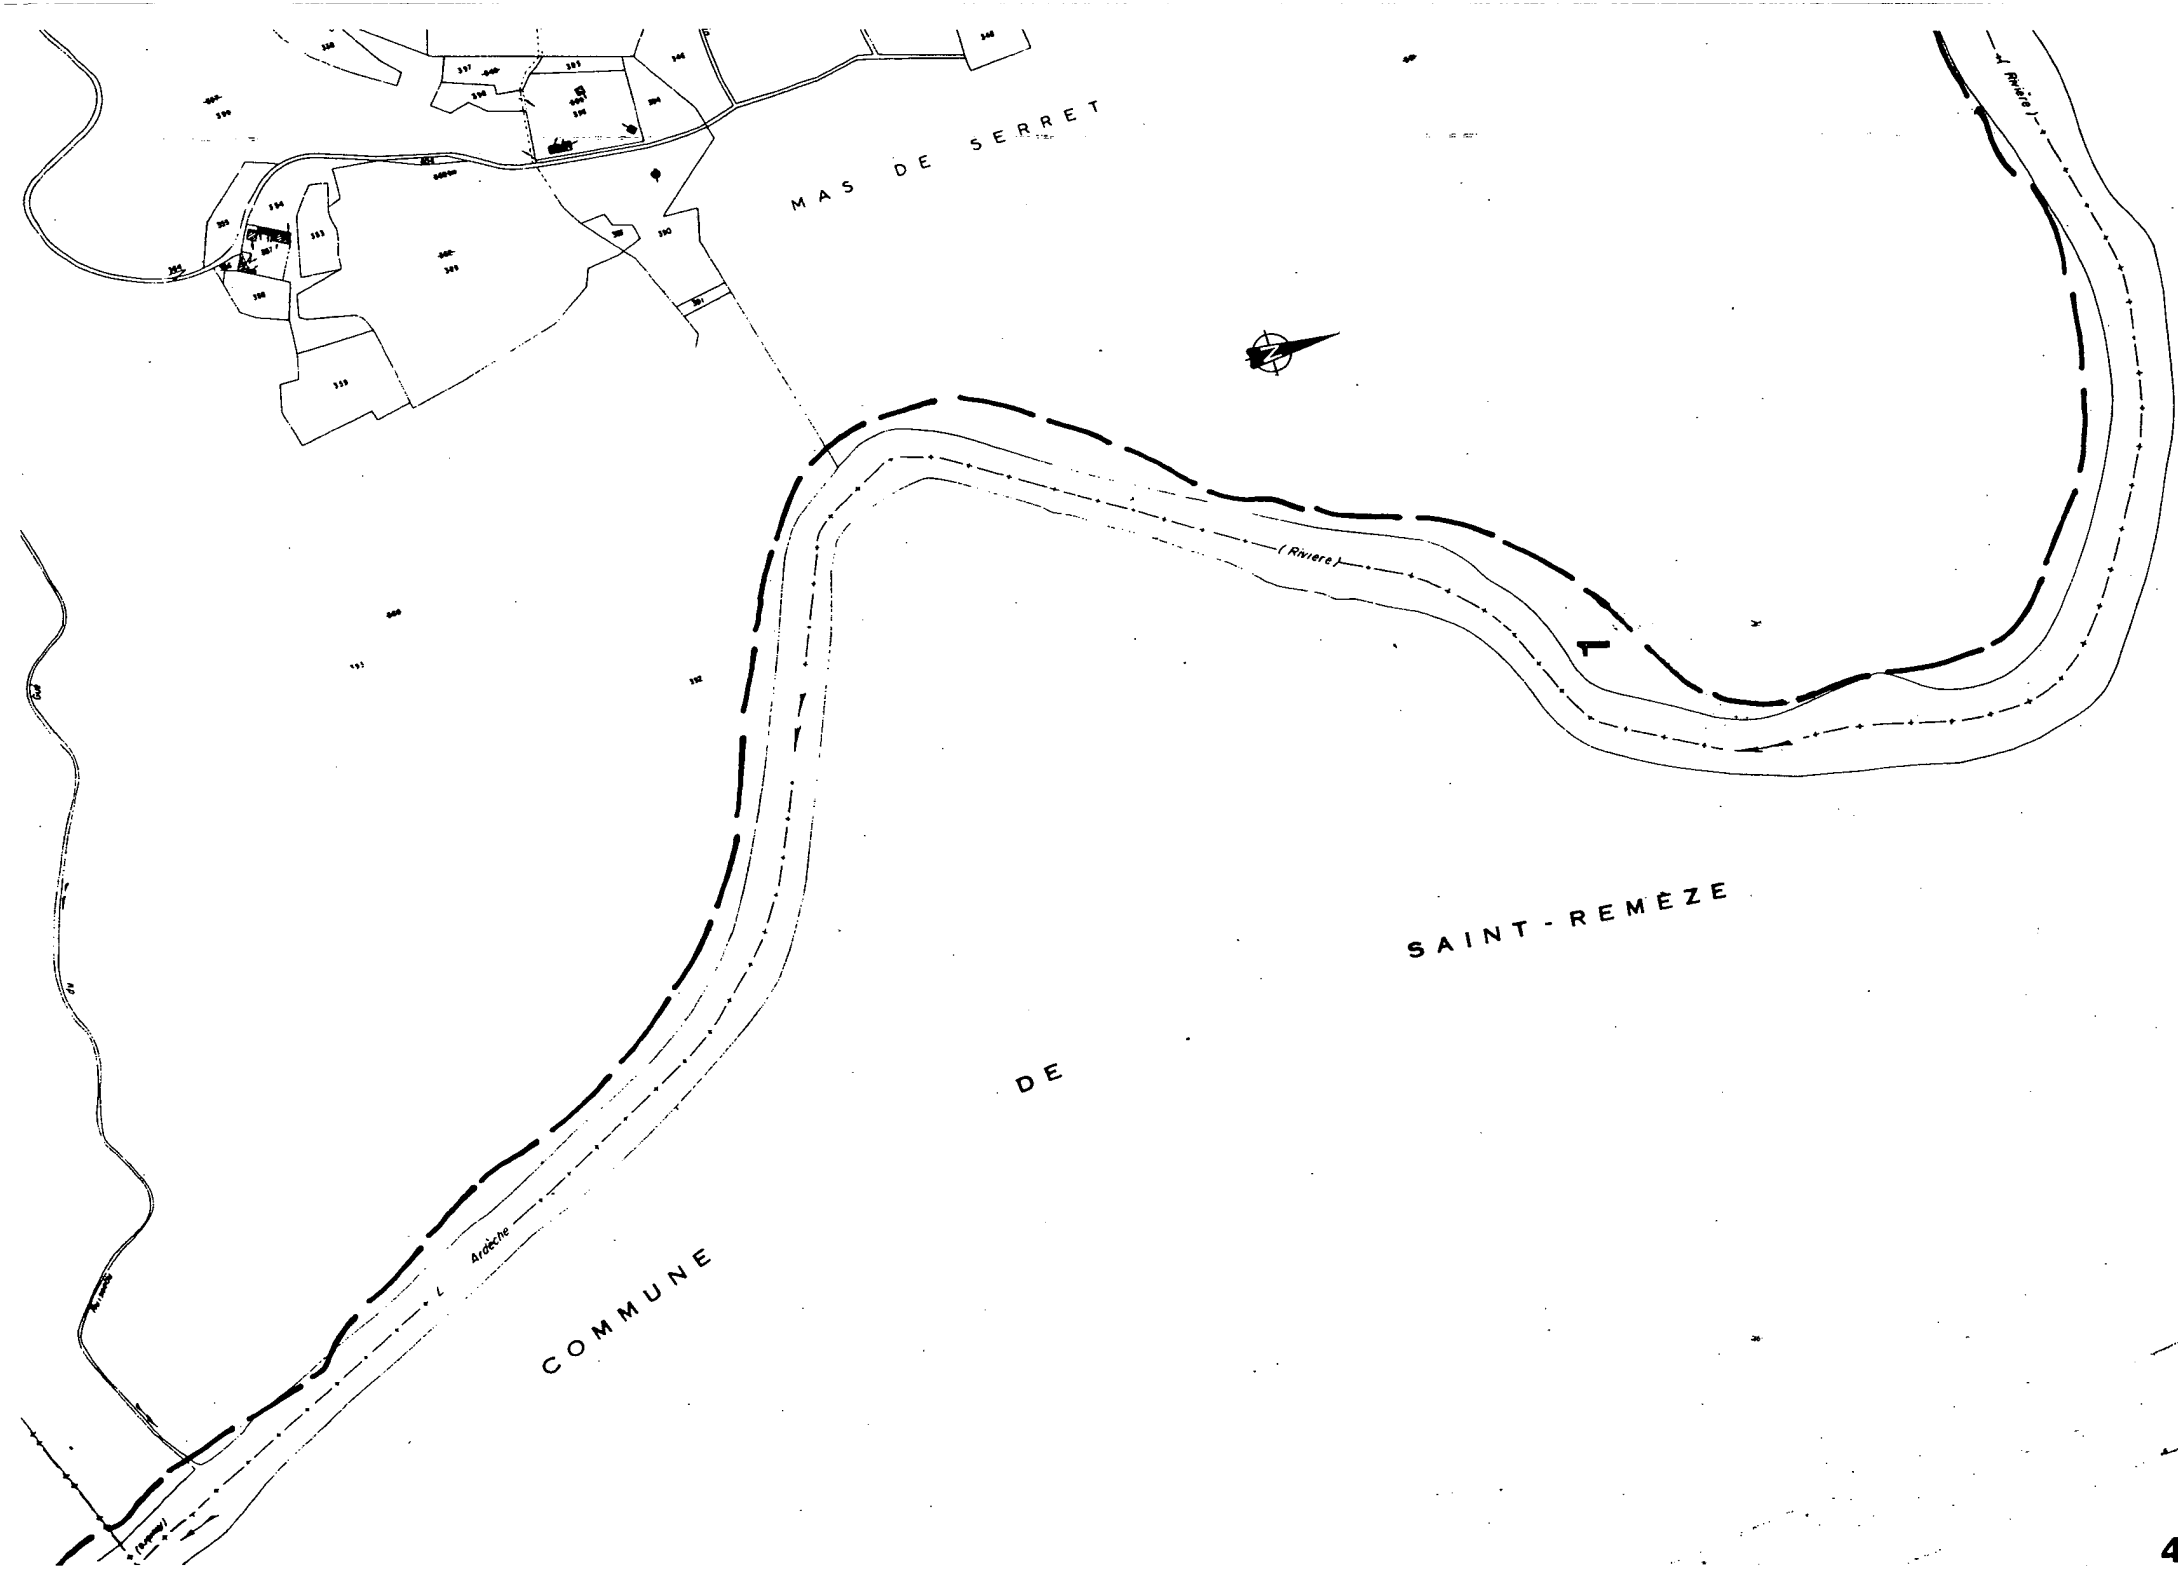

Plan de Prévention des Risques Inondation

Commune de Labastide-de-Virac

Découpage du Zonage du PPR

PPR approuvé le 25 avril 2001

LEGENDE DES CARTES CI-APRES

1 : Zone fortement exposée

Grand Devès

L'Ardeche

L'Arbèche

Les Rabéges

Simonet

N

MAS DE SERRET

(Riviere)

SAINT-REMEZE

DE