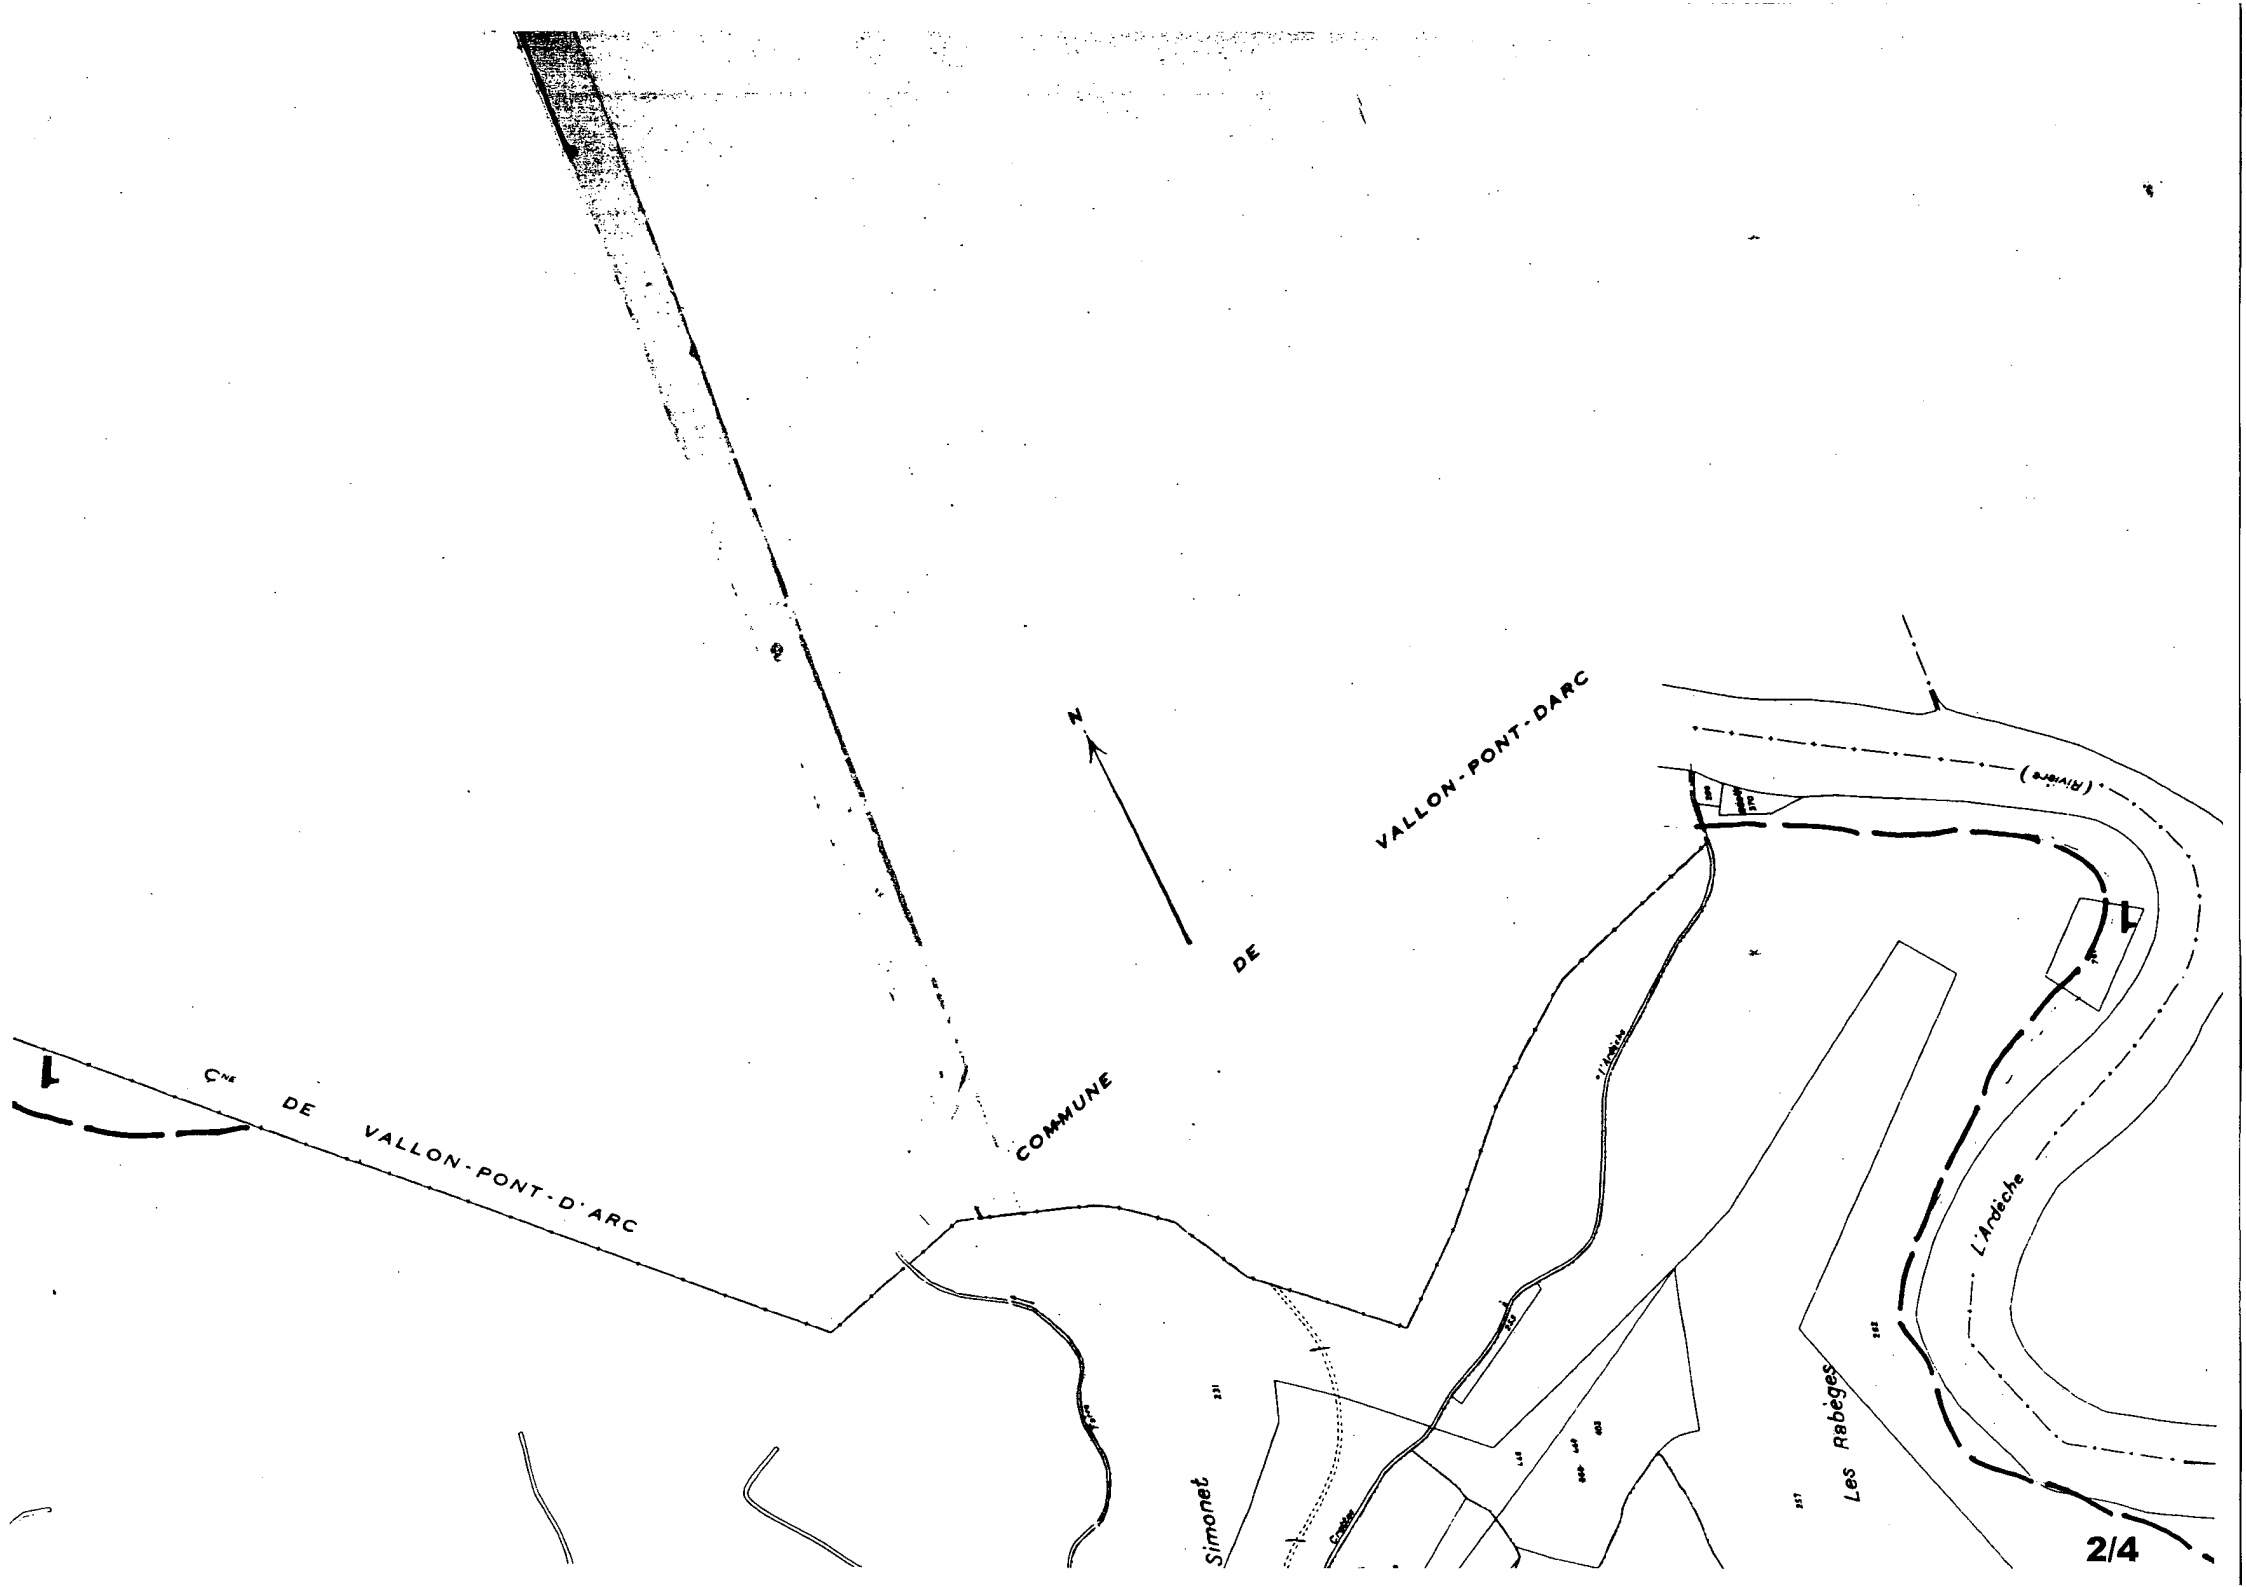

COMMUNE

VALLON-PONT-D'ARC

DE VALLON-PONT-D'ARC

L'Arbèche

Les Rabéges

Simonet

N