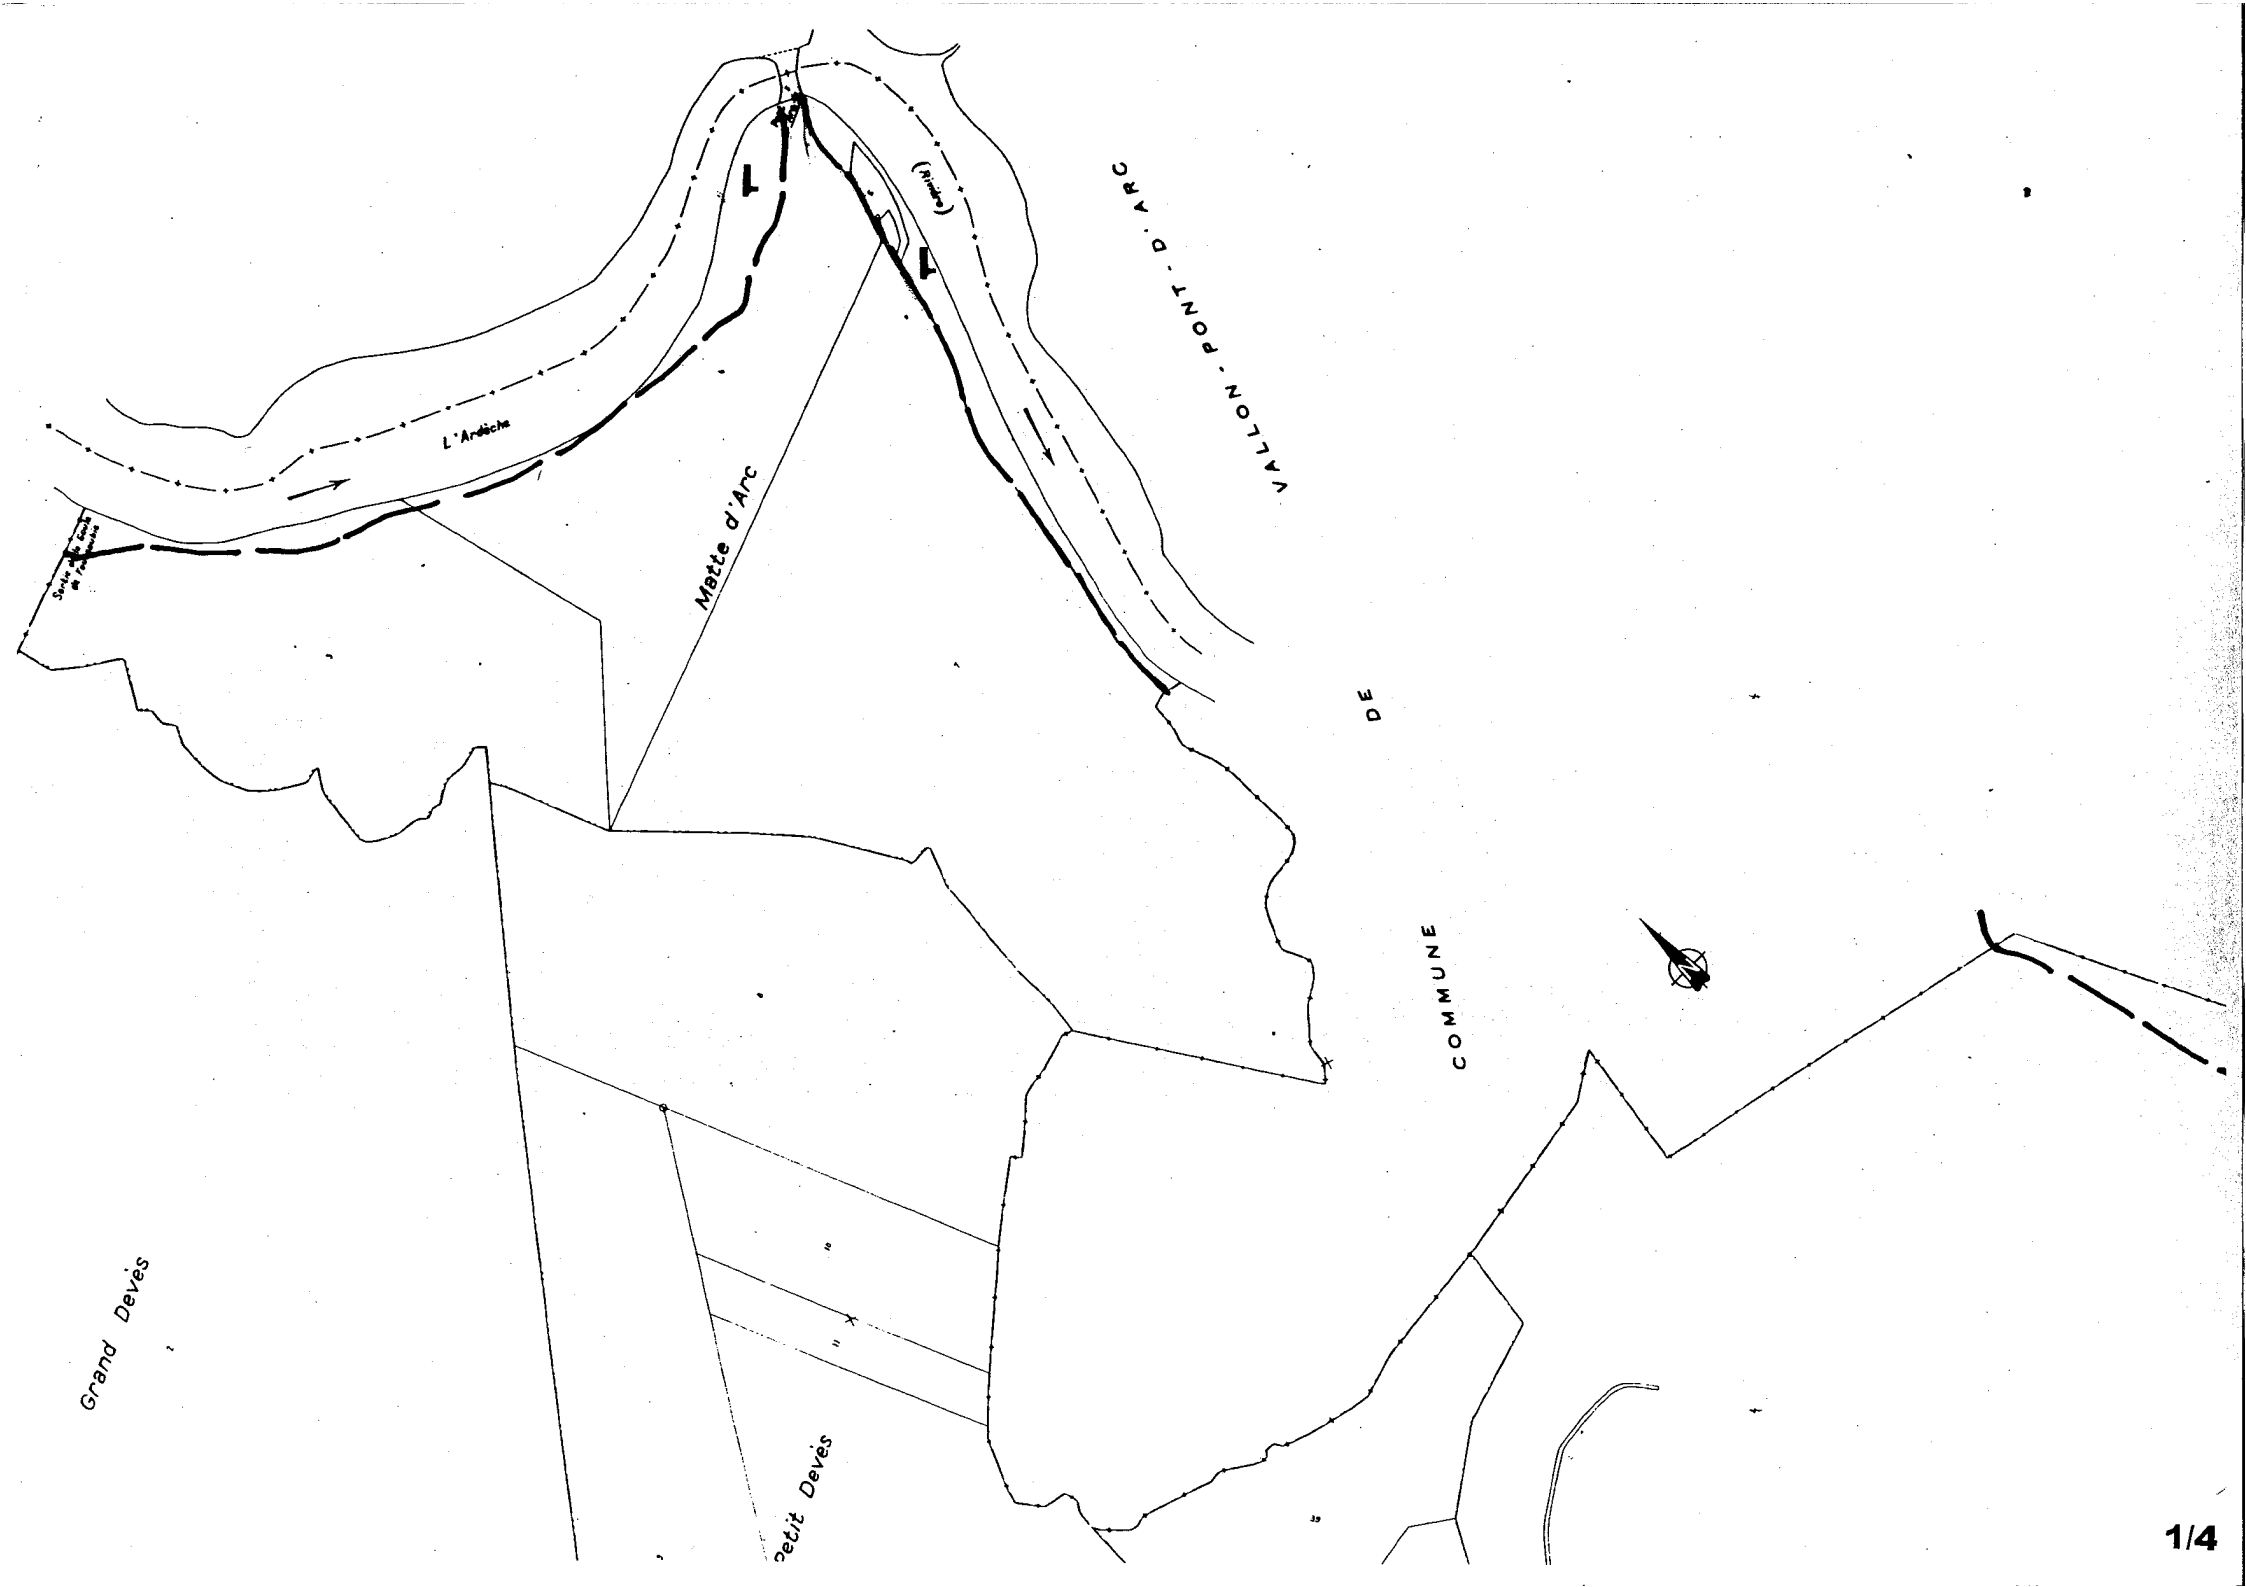

Plan de Prévention des Risques Inondation

Commune de Labastide-de-Virac

Découpage du Zonage du PPR

PPR approuvé le 25 avril 2001

LEGENDE DES CARTES CI-APRES

1 : Zone fortement exposée

Grand Devès

L'Ardeche

Mette d'Arc

VALLON - PONT - D'ARC

DE

COMMUNE

Petit Devès

COMMUNE

VALLON-PONT-D'ARC

DE VALLON-PONT-D'ARC

L'Arbèche

Les Rabéges

Simonet

N

MAS DE SERRET

(Riviere)

SAINT-REMEZE

DE