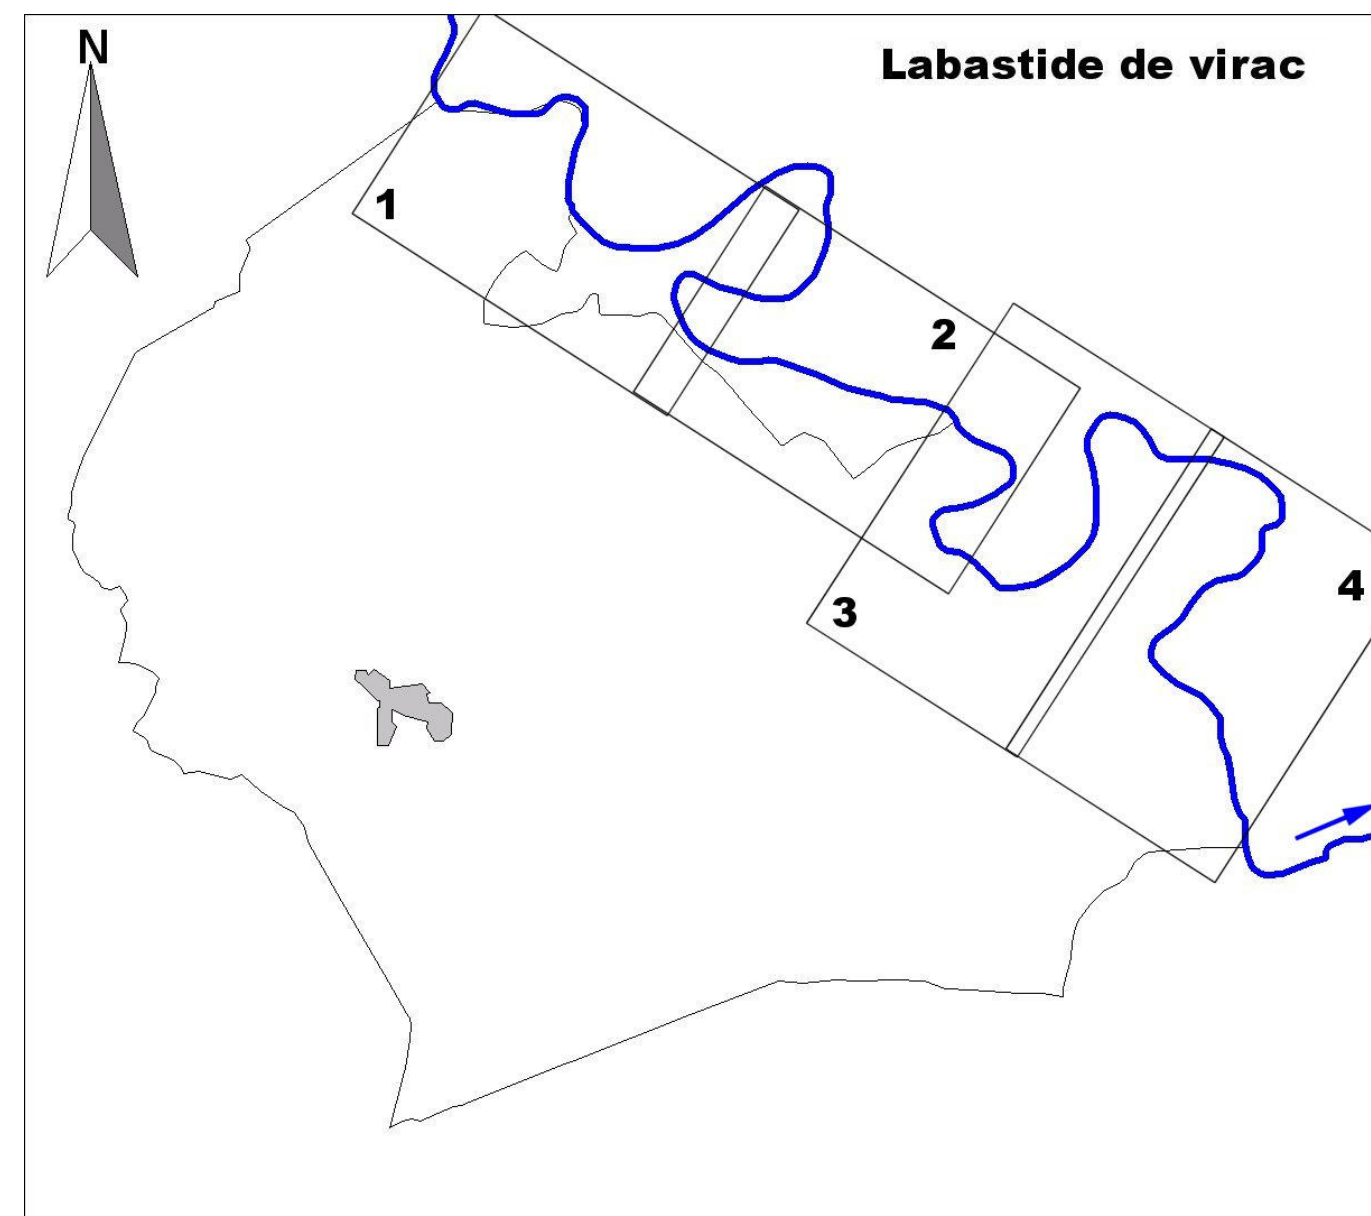

Plan de Prévention des Risques Inondation

Commune de Labastide-de-Virac

Découpage du Zonage du PPR

PPR approuvé le 25 avril 2001

LEGENDE DES CARTES CI-APRES

1 : Zone fortement exposée

Grand Devès

L'Ardeche

Mette d'Arc

VALLON - PONT - D'ARC

DE

COMMUNE

Petit Devès

COMMUNE

VALLON-PONT-D'ARC

DE VALLON-PONT-D'ARC

L'Arbèche

Les Rabéges

Simonet

N

MAS DE SERRET

(Riviere)

SAINT-REMEZE

DE