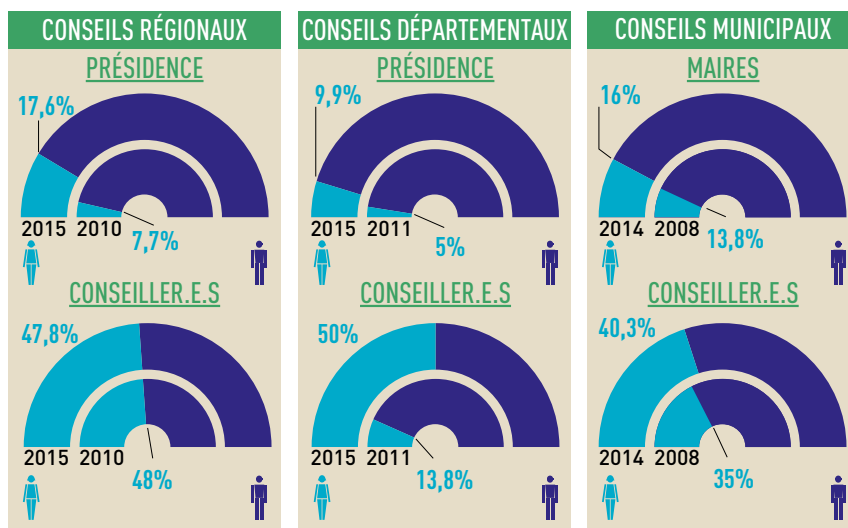

5. PARITÉ

5.1 DES ASSEMBLÉES POLITIQUES LOCALES ENCORE LARGEMENT MASCULINES

Part des femmes parmi les élus lors des dernières élections locales

Source : Haut Conseil à l'égalité entre les femmes et les hommes, *Parité en politique : entre progrès et stagnation*, 2015.

Part des femmes dans les délégations des exécutifs de douze conseils régionaux en janvier 2016

Source : Haut Conseil à l'égalité entre les femmes et les hommes, octobre 2016. Champ : France métropolitaine.