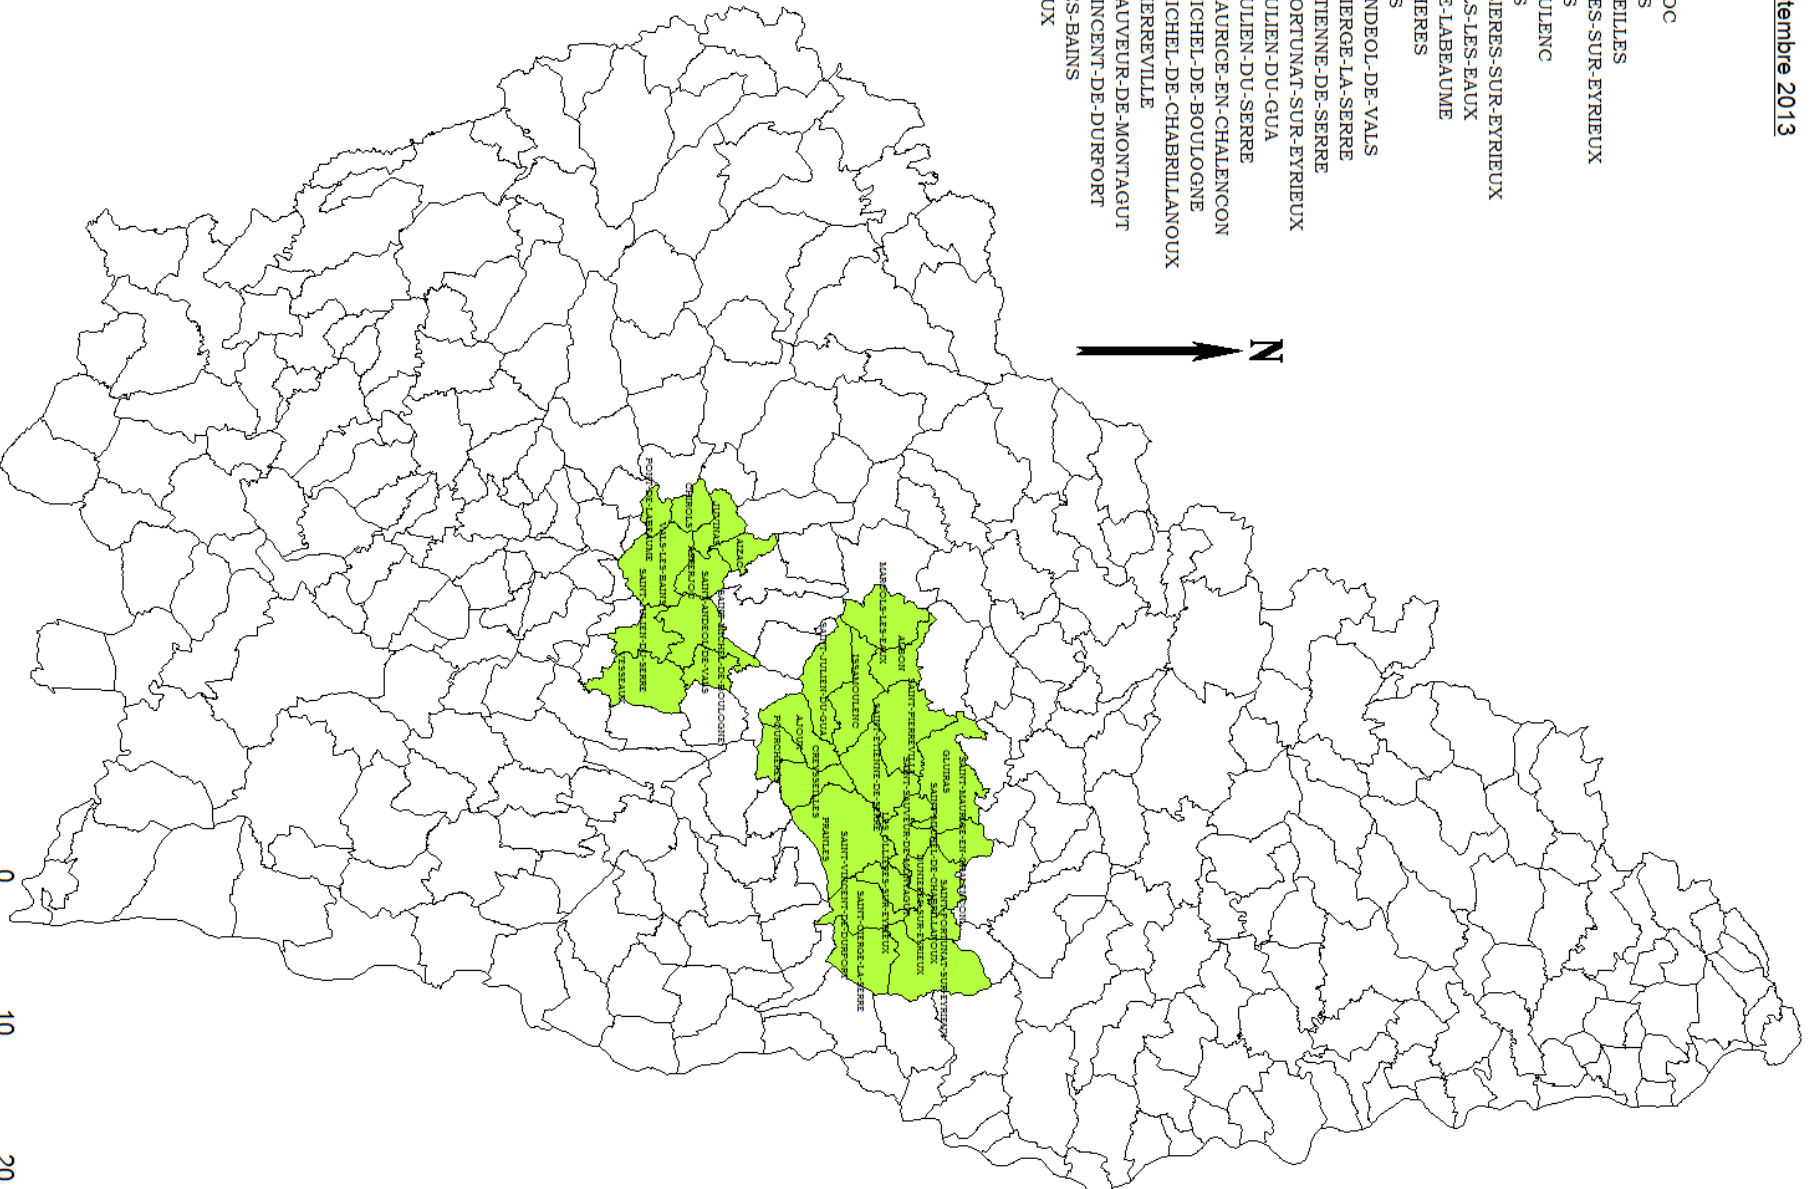

Liberté • Égalité • Fraternité

RÉPUBLIQUE FRANÇAISE

PRÉFET DE L'ARDÈCHE

ANNEXE

LISTE DES COMMUNES CONCERNEES

AIZAC
AJOUX
ALBON
ASPERJOC
CHIROLS
CREYSSEILLES
DUNIERES-SUR-EYRIEUX
GLUIRAS
ISSAMOULENC
JUVINAS
LES OLLIERES-SUR-EYRIEUX
MARCOLS-LES-EAUX
PONT-DE-LABEAUME
POURCHERES
PRANLES
SAINT-ANDEOL-DE-VALS
SAINT-CIERGE-LA-SERRE
SAINT-ETIENNE-DE-SERRE
SAINT FORTUNAT-SUR-EYRIEUX
SAINT-JULIEN-DU-GUA
SAINT-JULIEN-DU-SERRE
SAINT-MAURICE-EN-CHALENCON
SAINT-MICHEL-DE-BOULOGNE
SAINT-MICHEL-DE-CHABRILLANOUX
SAINT-PIERREVILLE
SAINT-SAUVEUR-DE-MONTAGUT
SAINT-VINCENT-DE-DURFORT
VALS-LES-BAINS
VESSEAUX

le 4 septembre 2013

AIZAC
AJOUX
ALBON
ASPERJOC
CHIROLS
CREYSSELLES
DUNIÈRES-SUR-EYRIEUX
GLURAS
ISSAMOULENC
JUVINAS
LES OLLIERES-SUR-EYRIEUX
MARCOIS-LES-EAUX
PONT-DE-LABEAUME
POURCHERES
PRANLES
SAINT-ANDEOL-DE-VALS
SAINT-CIERGE-LA-SERRE
SAINT-ETIENNE-DE-SERRE
SAINT-FORTUNAT-SUR-EYRIEUX
SAINT-JULIEN-DU-GUA
SAINT-JULIEN-DU-SERRE
SAINT-MAURICE-EN-CHALENCON
SAINT-MICHEL-DE-BOULOGNE
SAINT-MICHEL-DE-CHABRILLANOUX
SAINT-PIERREVILLE
SAINT-SAUVEUR-DE-MONTAGUT
SAINT-VINCENT-DE-DURFORT
VALS-LES-BAINS
VESSEAUX

Kilomètres