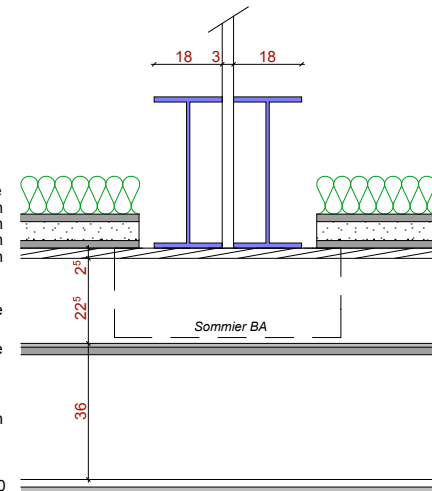

Solives BM 80/225 mm  
fixées sur entrait de ferme

Lattis plâtre

Plenum

Faux plafond dalles 600/600

## Etat des lieux

litelage 20 x40 mm  
voilageage ep 24 mm  
Chevrans BM 120x105 mm  
e 50 cm

## Détail appui UPE 400

2 Poutres UPE 400  
630 Kg/pièce

Isolation laine de verre  
Tomette terre cuite ep 20 mm  
Mortier de chaux ep 50 mm  
Tomette terre cuite ep 20 mm  
Parquet bois ep 24 mm

Solives BM 80/225 mm  
fixées sur entrait de ferme

Lattis plâtre

Plenum

Faux plafond dalles 600/600

François CUCHE - Architecte D.P.L.G.  
18, cours de l'Esplanade 07000 PRIVAS

1 : 20; Préfecture de l'Ardèche