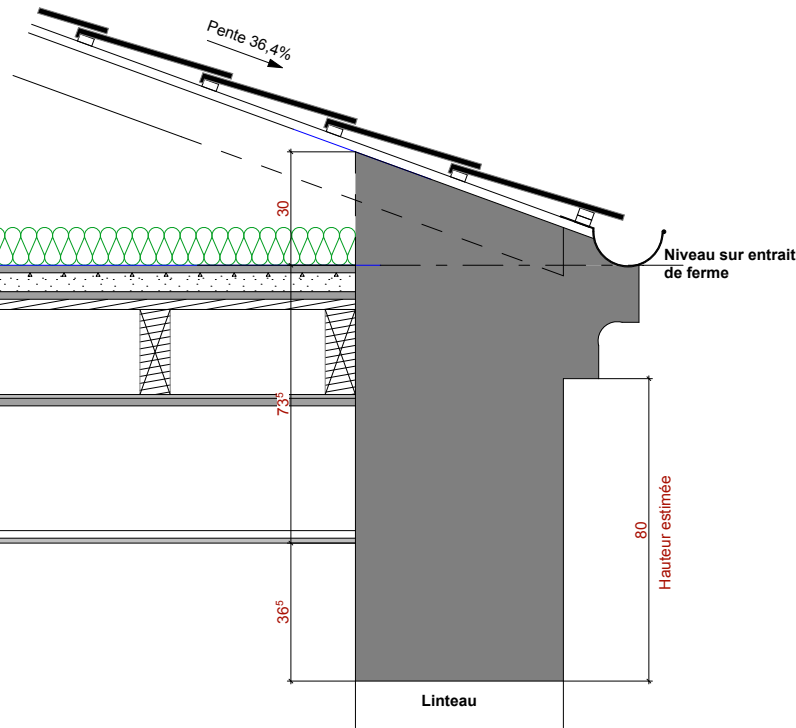

litelage 20 x40 mm  
voilageage ep 24 mm  
Chevrans BM 120x105 mm  
e 50 cm

Isolation laine de verre  
Tomette terre cuite ep 20 mm  
Mortier de chaux ep 50 mm  
Tomette terre cuite ep 20 mm  
Parquet bois ep 24 mm

Solives BM 80/225 mm  
fixées sur entrait de ferme

Lattis plâtre

Plenum

Faux plafond dalles 600/600

## Etat des lieux

litelage 20 x40 mm  
voilageage ep 24 mm  
Chevrans BM 120x105 mm  
e 50 cm

## Détail appui UPE 400

2 Poutres UPE 400  
630 Kg/pièce

Isolation laine de verre  
Tomette terre cuite ep 20 mm  
Mortier de chaux ep 50 mm  
Tomette terre cuite ep 20 mm  
Parquet bois ep 24 mm

Solives BM 80/225 mm  
fixées sur entrait de ferme