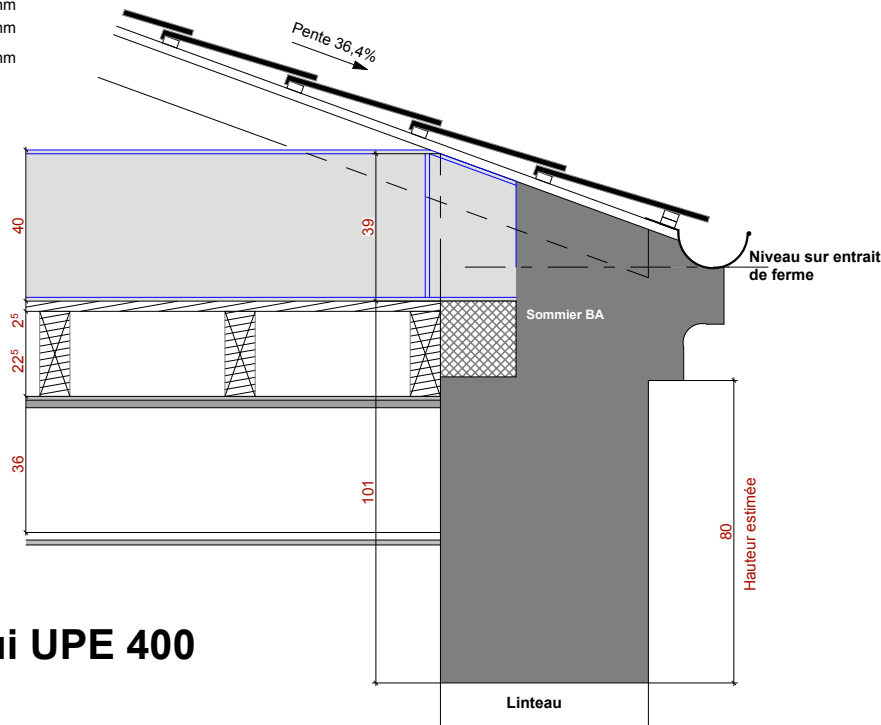

litelage 20 x40 mm  
voilageage ep 24 mm  
Chevrans BM 120x105 mm  
e 50 cm

Isolation laine de verre  
Tomette terre cuite ep 20 mm  
Mortier de chaux ep 50 mm  
Tomette terre cuite ep 20 mm  
Parquet bois ep 24 mm

Solives BM 80/225 mm  
fixées sur entrait de ferme

Lattis plâtre

Plenum

Faux plafond dalles 600/600

## Etat des lieux

litelage 20 x40 mm  
voilageage ep 24 mm  
Chevrans BM 120x105 mm  
e 50 cm

## Détail appui UPE 400

2 Poutres UPE 400  
630 Kg/pièce

Isolation laine de verre  
Tomette terre cuite ep 20 mm  
Mortier de chaux ep 50 mm  
Tomette terre cuite ep 20 mm  
Parquet bois ep 24 mm

Solives BM 80/225 mm  
fixées sur entrait de ferme