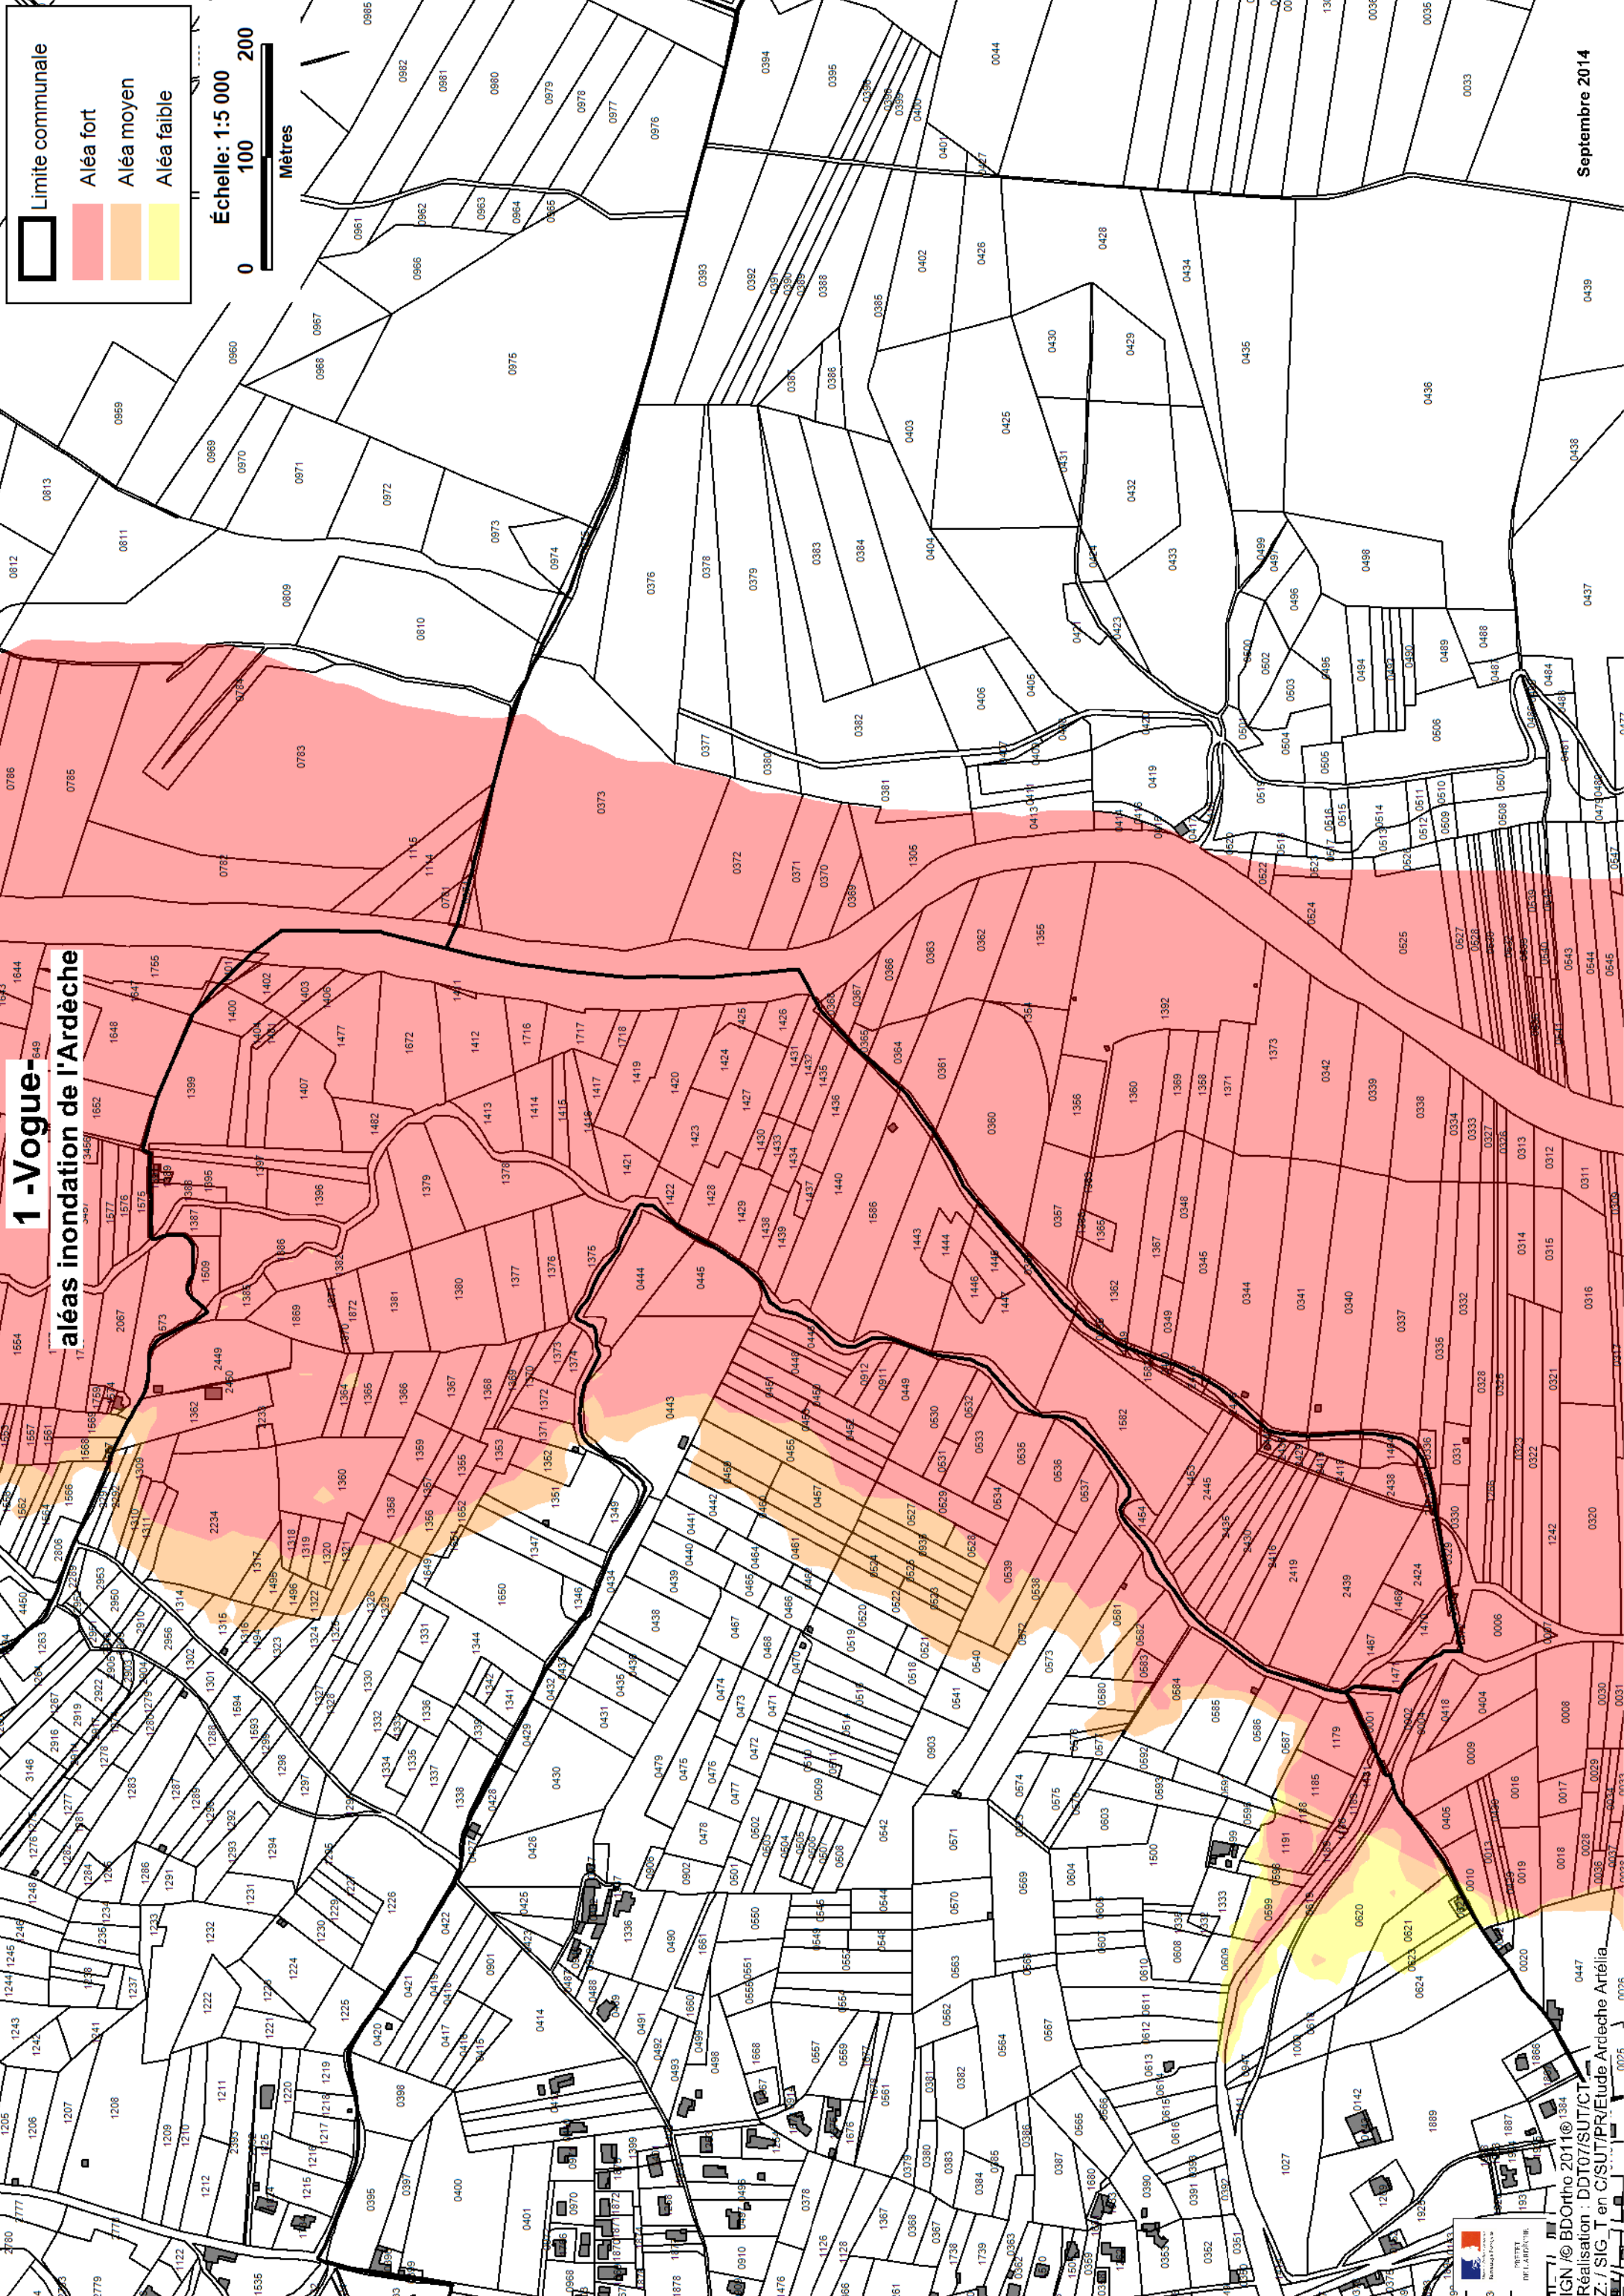

Limite communale
 Aléa fort
 Aléa moyen
 Aléa faible

Échelle: 1:5 000
 0 100 200
 Mètres

1-Vogve- aléas inondation de l'Ardèche