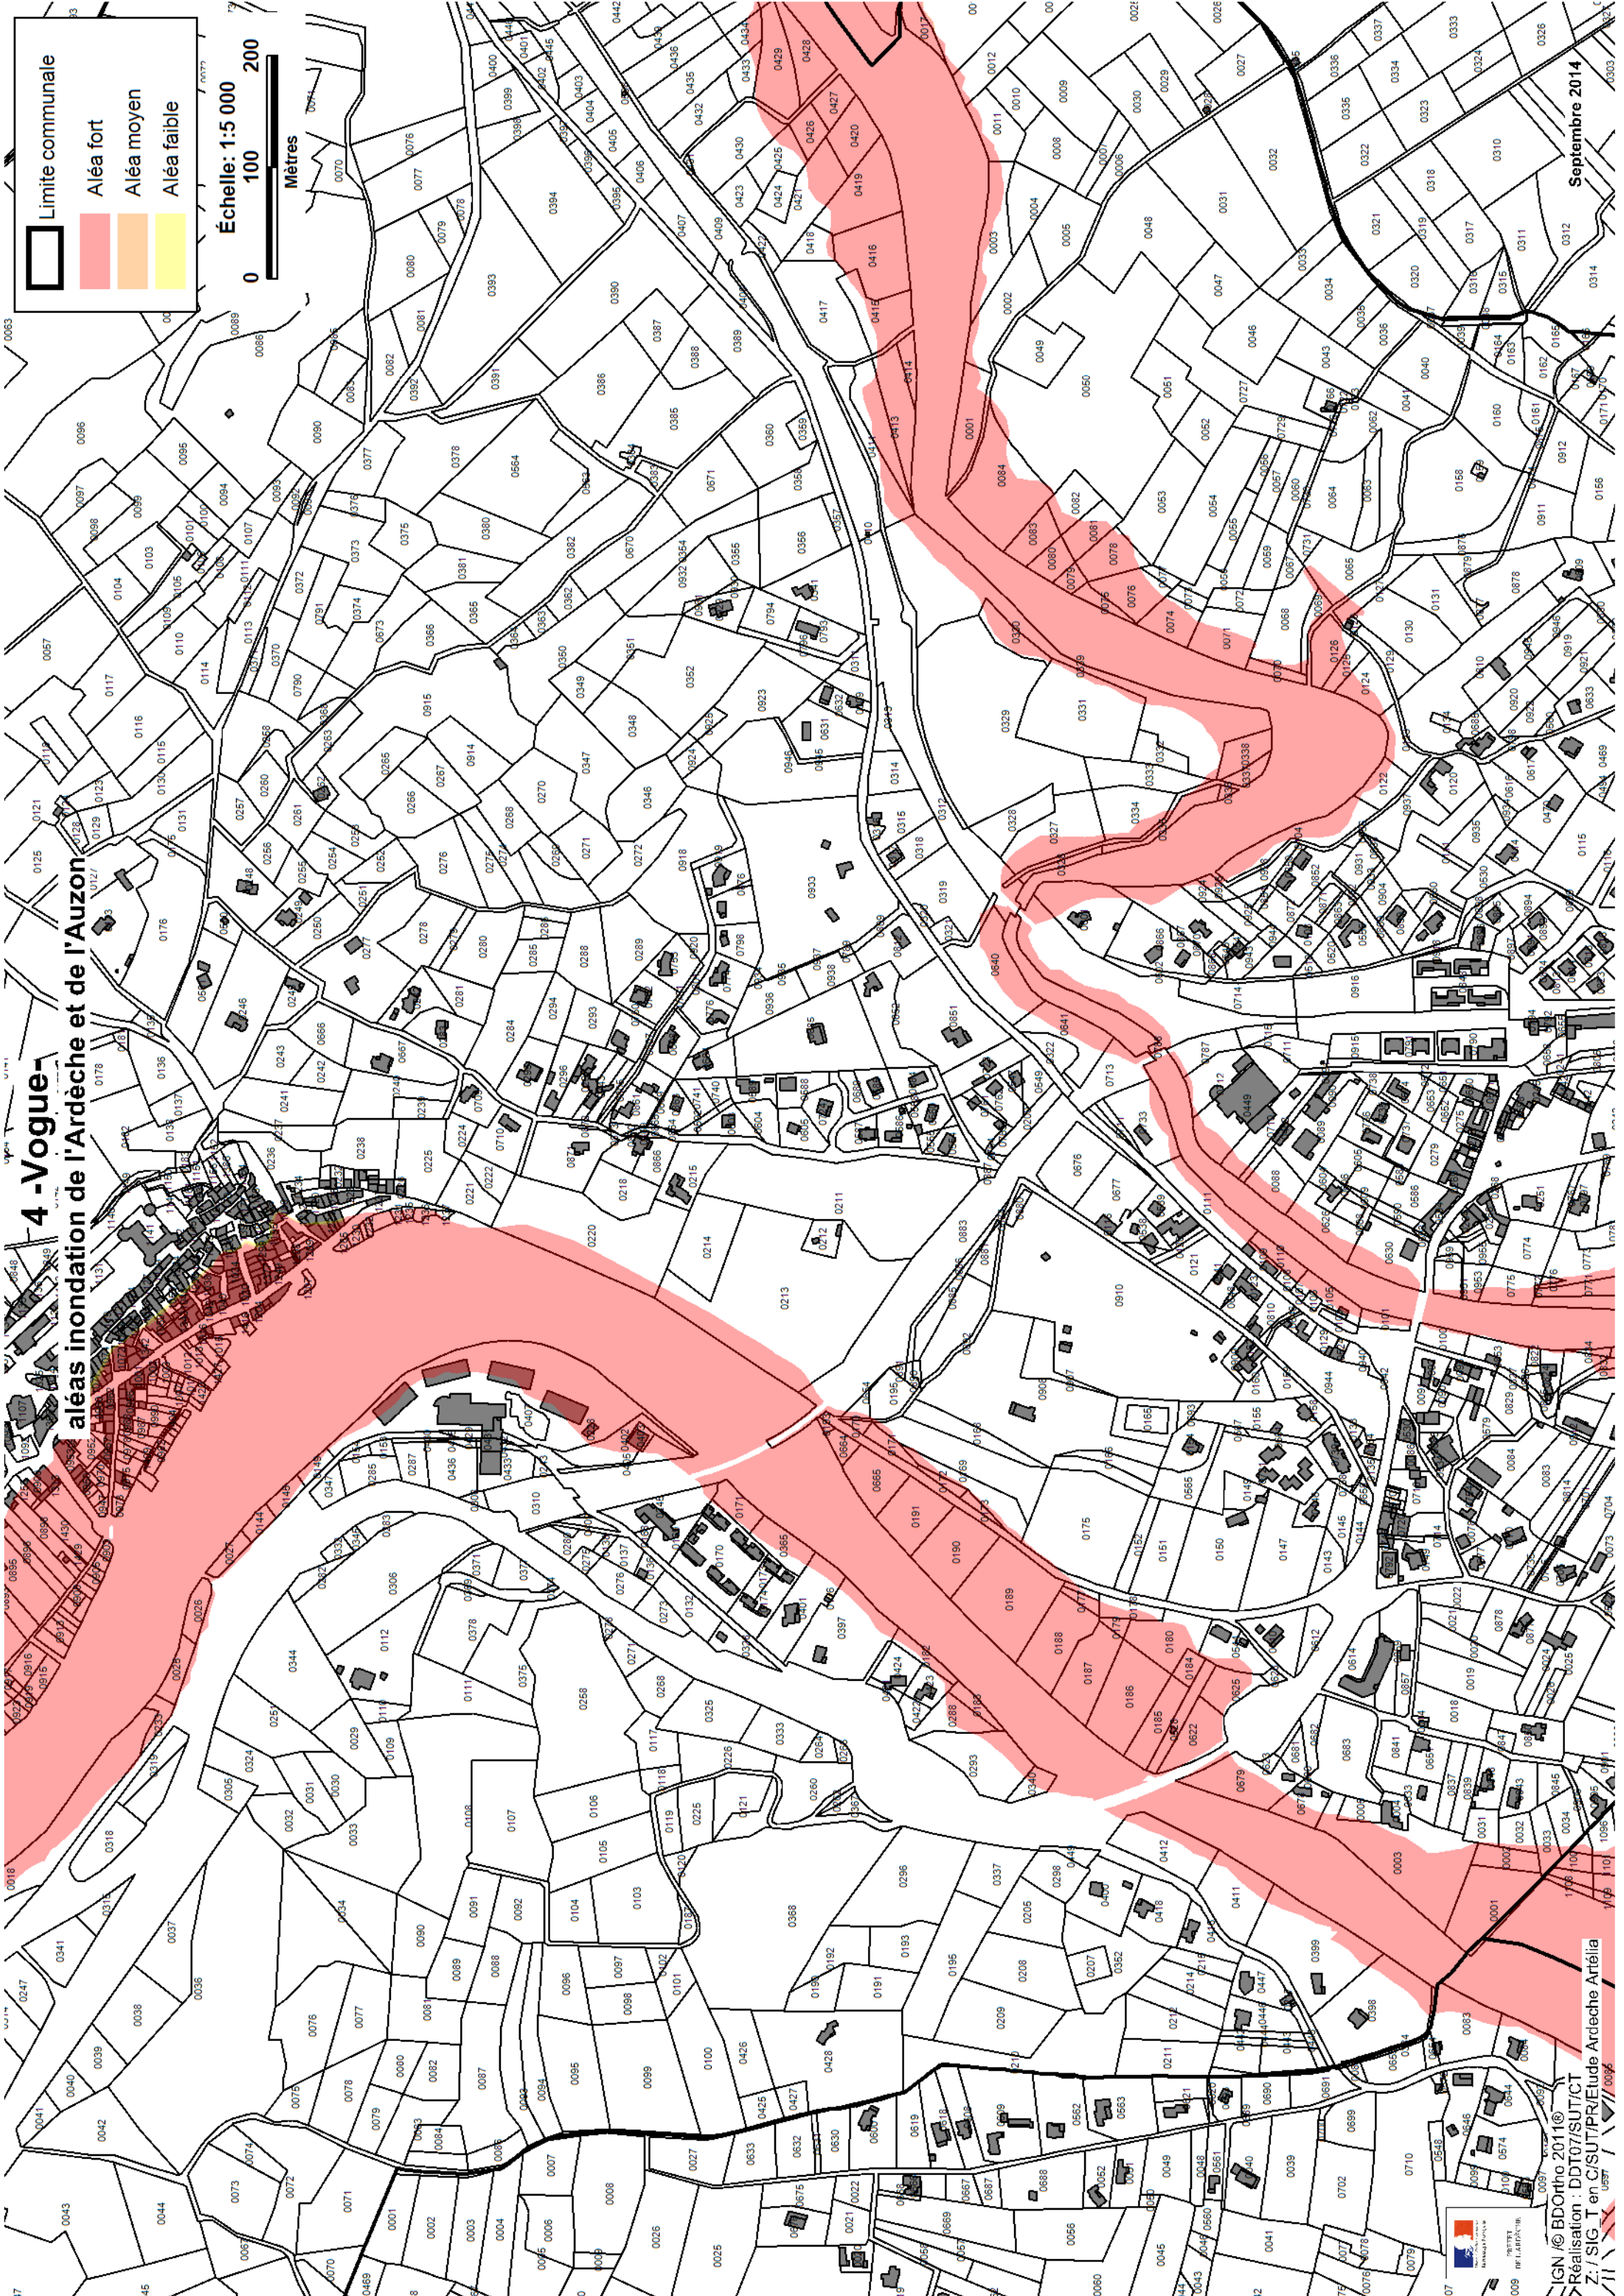

Limite communale

Aléa fort

Aléa moyen

Aléa faible

4 - Vogué -
aléas inondation de l'Ardeche et de l'Auzon

Septembre 2014