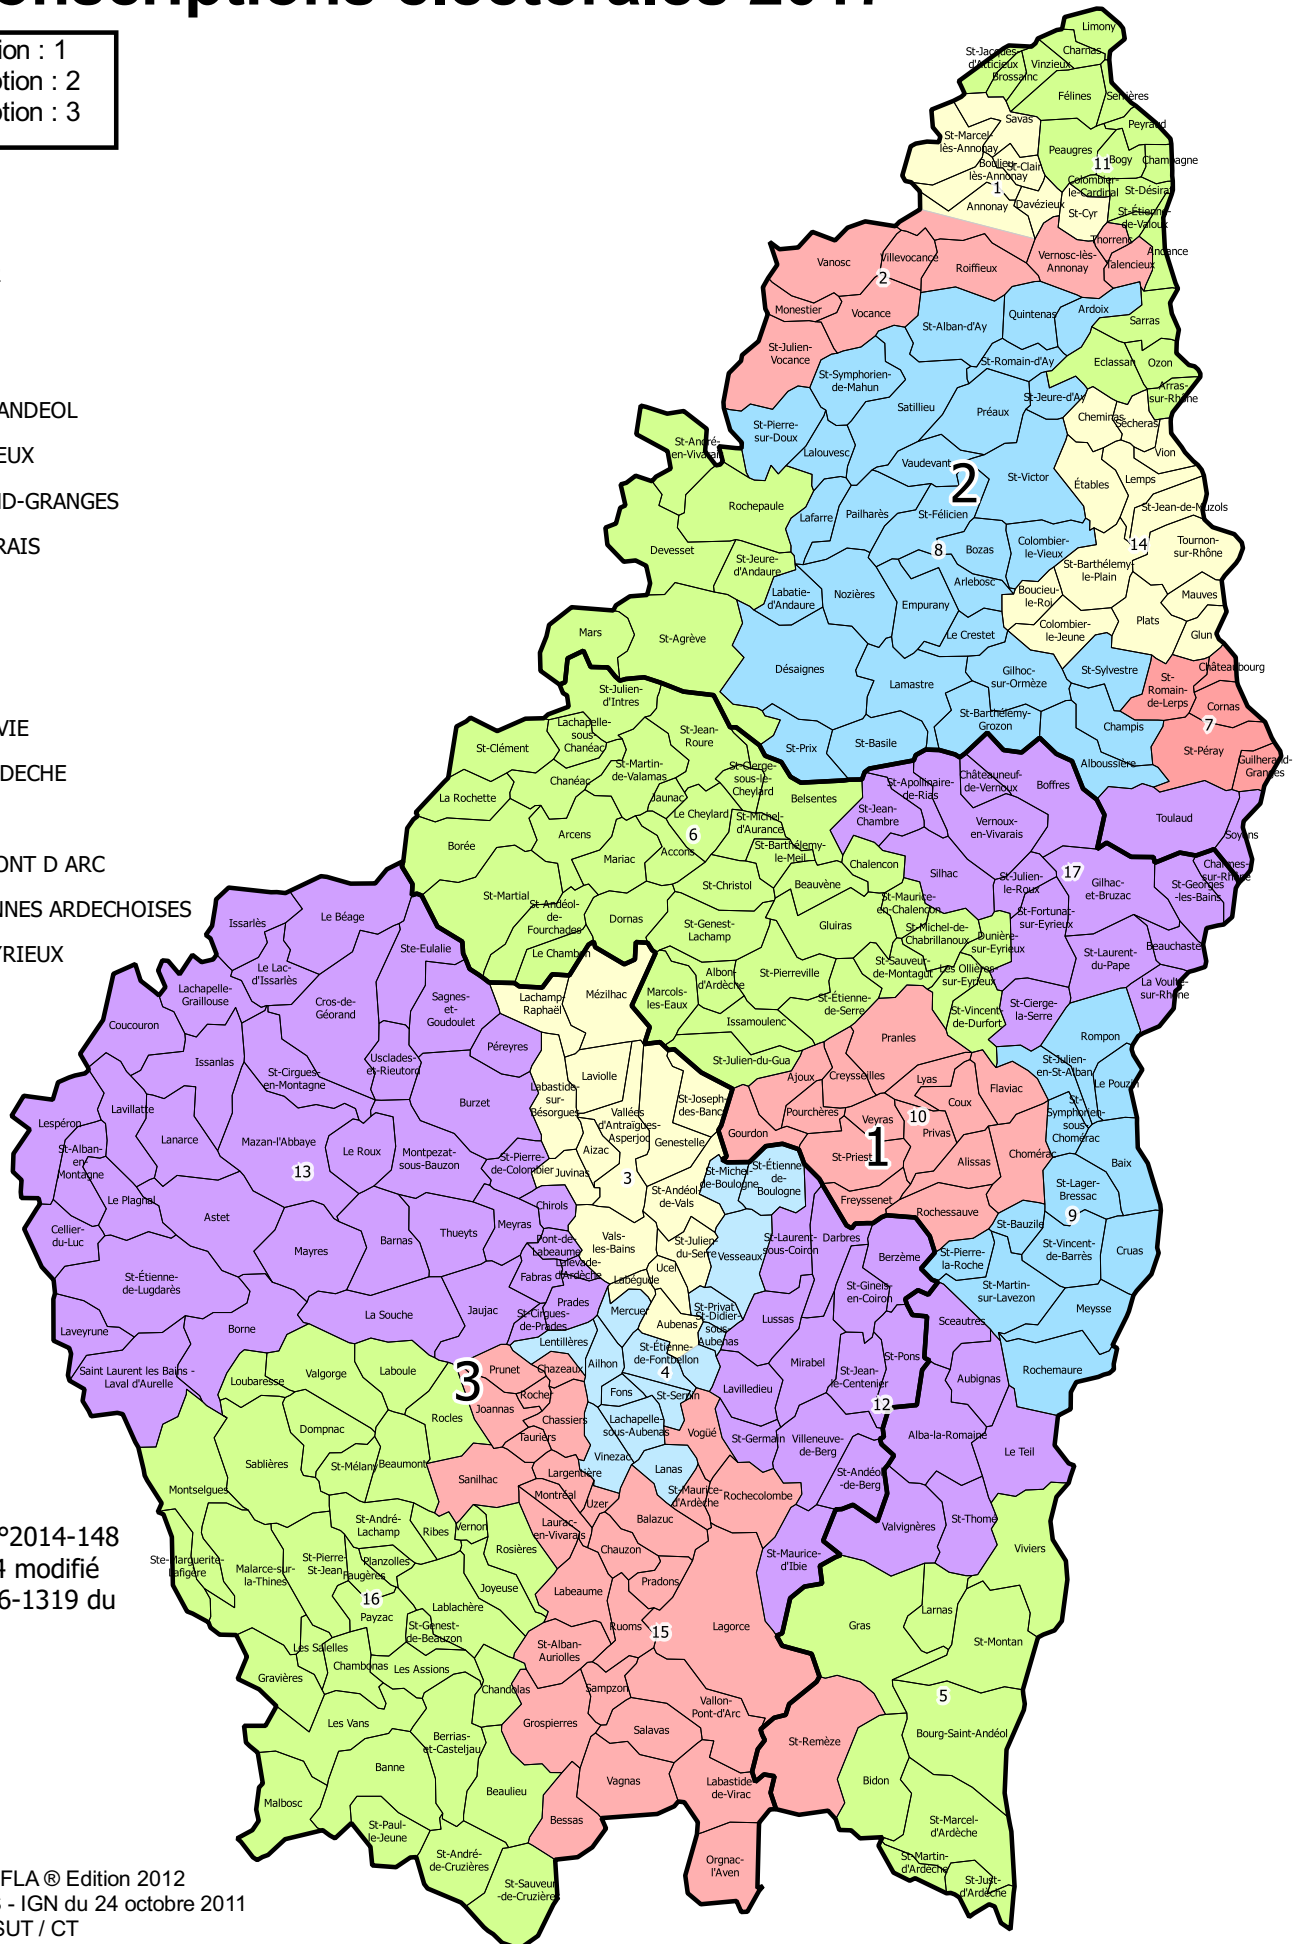

Cantons 2017 et circonscriptions électorales 2017

1 ère circonscription : 1
2 ème circonscription : 2
3 ème circonscription : 3

Cantons

- 1_ANNONAY 1
- 2_ANNONAY 2
- 3_AUBENAS 1
- 4_AUBENAS 2
- 5_BOURG-ST-ANDEOL
- 6_HAUT-EYRIEUX
- 7_GUILHERAND-GRANGES
- 8_HAUT-VIVARAIS
- 9_LE POUZIN
- 10_PRIVAS
- 11_SARRAS
- 12_BERG-HELVIE
- 13_HAUTE-ARDECHE
- 14_TOURNON
- 15_VALLON PONT D ARC
- 16_LES CEVENNES ARDECHOISES
- 17_RHONE-EYRIEUX

Source : Décret n°2014-148
du 13 février 2014 modifié
par décret n° 2016-1319 du
5 oct 2016

PRÉFET
DE L'ARDECHE