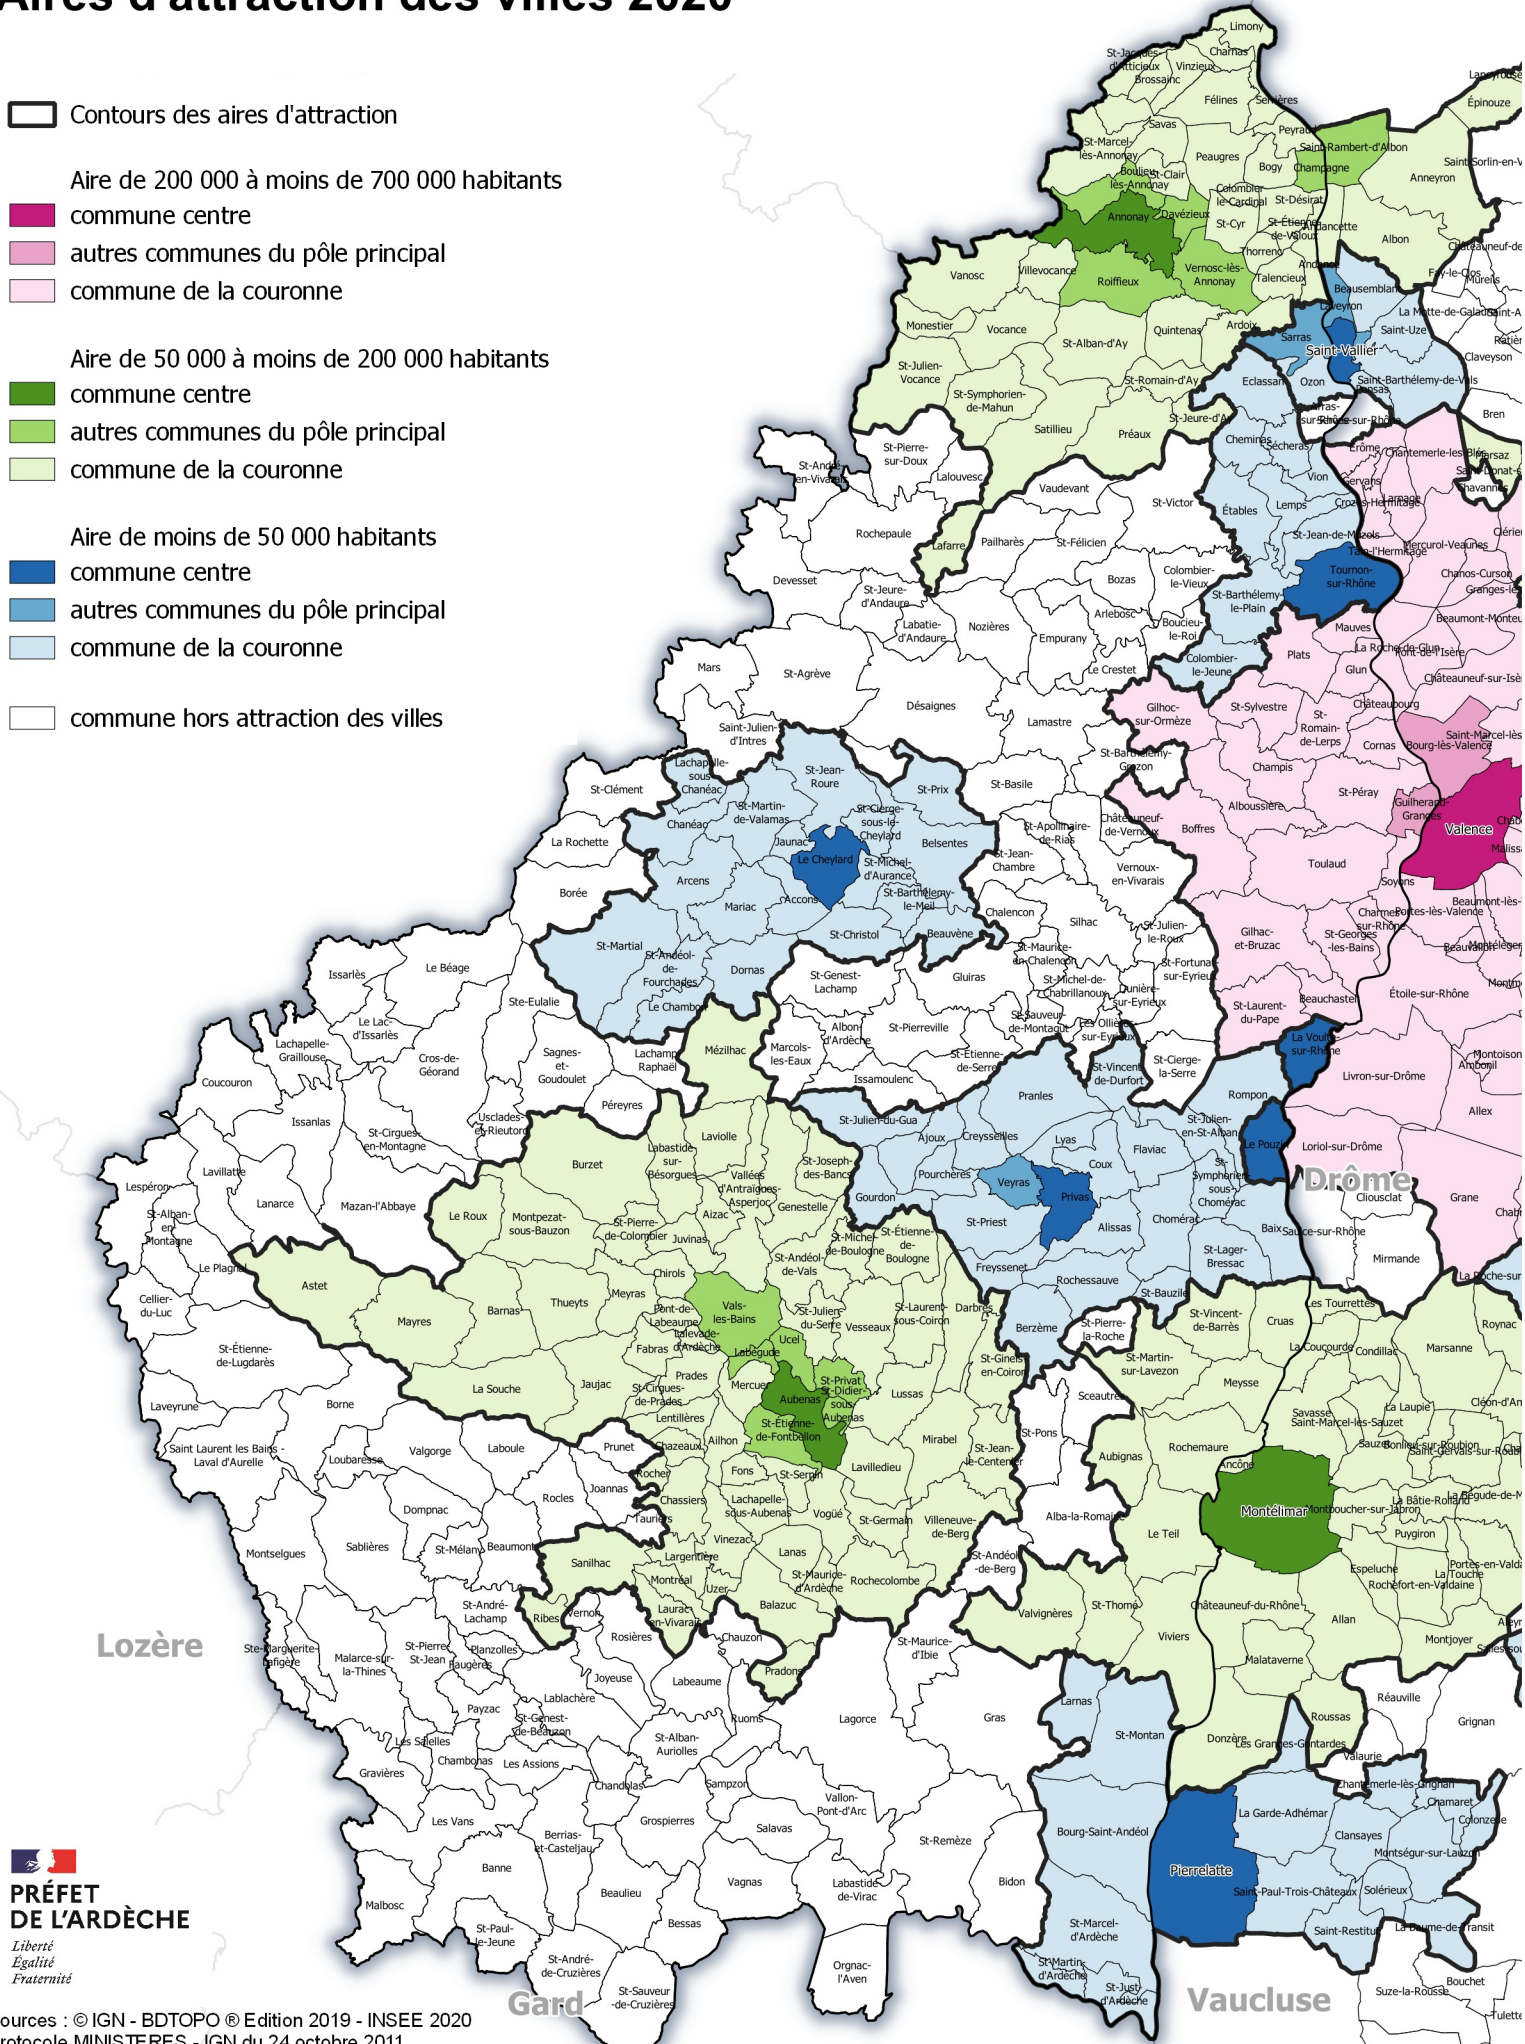

Aires d'attraction des villes 2020

Isère

Contours des aires d'attraction

Aire de 200 000 à moins de 700 000 habitants

- commune centre
- autres communes du pôle principal
- commune de la couronne

Aire de 50 000 à moins de 200 000 habitants

- commune centre
- autres communes du pôle principal
- commune de la couronne

Aire de moins de 50 000 habitants

- commune centre
- autres communes du pôle principal
- commune de la couronne

commune hors attraction des villes