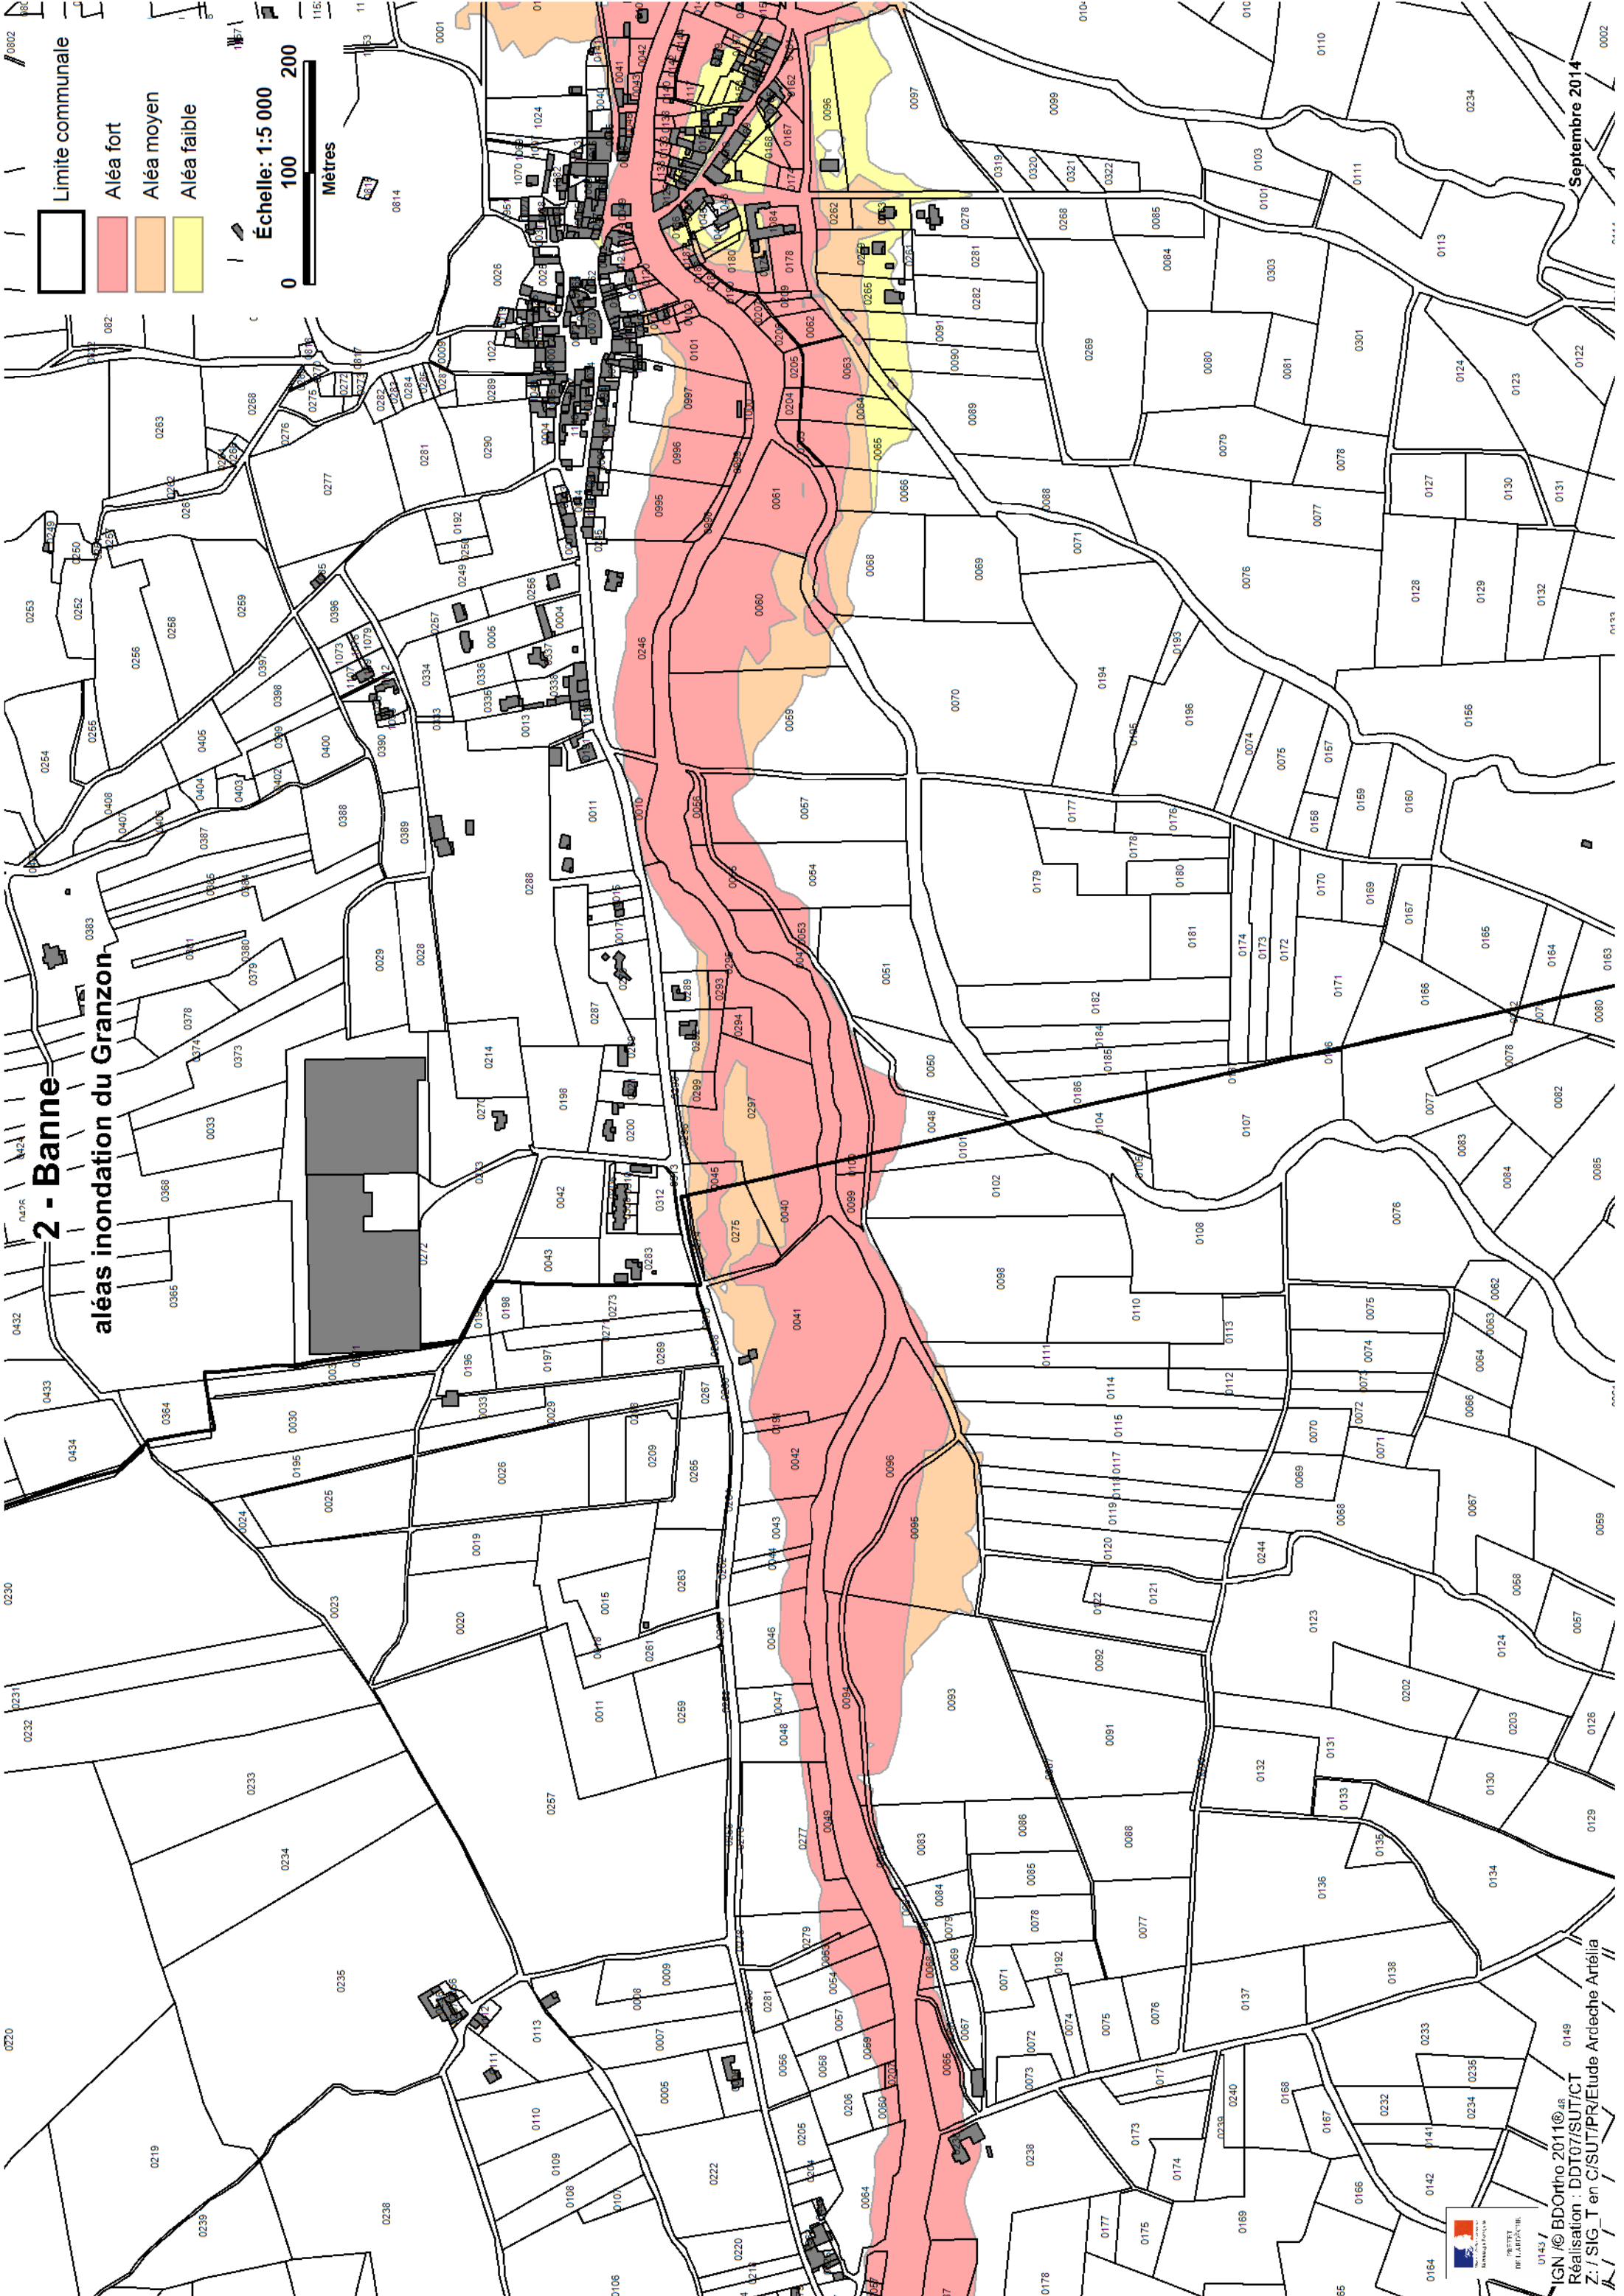

Limite communale
   
 Aléa fort
   
 Aléa moyen
   
 Aléa faible

Échelle: 1:5 000
   
 0 100 200
   
 Mètres

**2 - Banne**
  
**aléas inondation du Granzon**

Septembre 2014