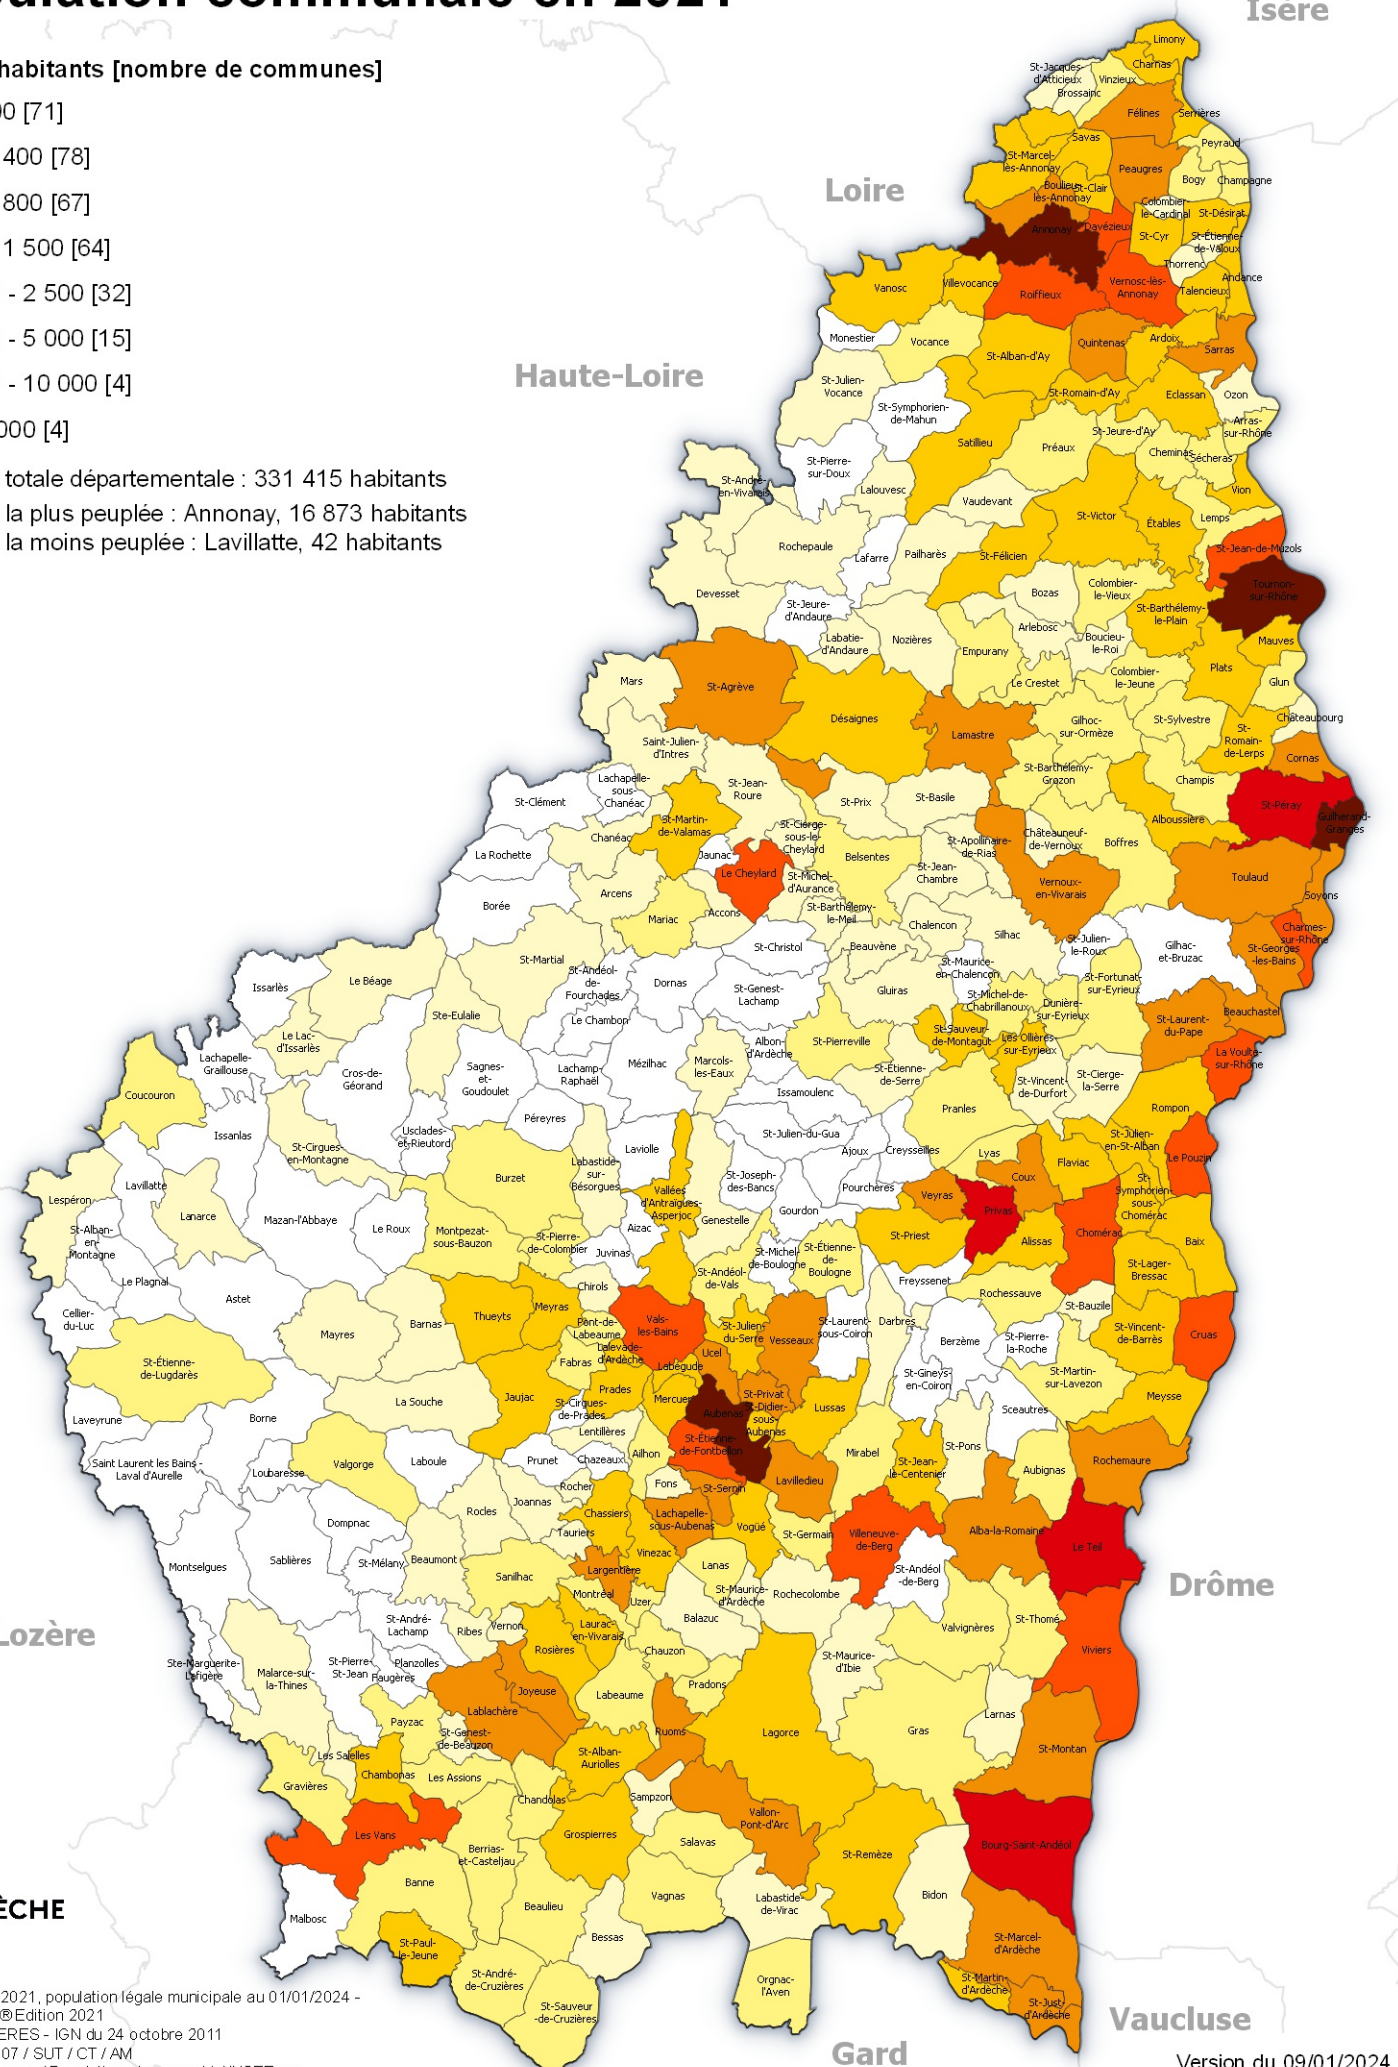

Population communale en 2021

Nombre d'habitants [nombre de communes]

Population totale départementale : 331 415 habitants
 Commune la plus peuplée : Annonay, 16 873 habitants
 Commune la moins peuplée : Lavillatte, 42 habitants

PRÉFÈTE
DE L'ARDÈCHE

Liberté
Égalité
Fraternité