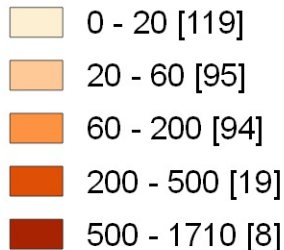

Densité de population en 2021

Nombre d'habitants au km² [nombre de communes]

Densité moyenne de l'Ardèche : 60 hab/km²
Densité moyenne de la France métropolitaine : 121 hab/km²