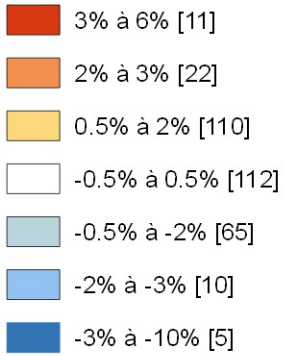

# Évolution moyenne annuelle de la population entre 2015 et 2021

Évolution de la population entre 2015 et 2021 en % par an

Évolution moyenne annuelle du département : 0,37%