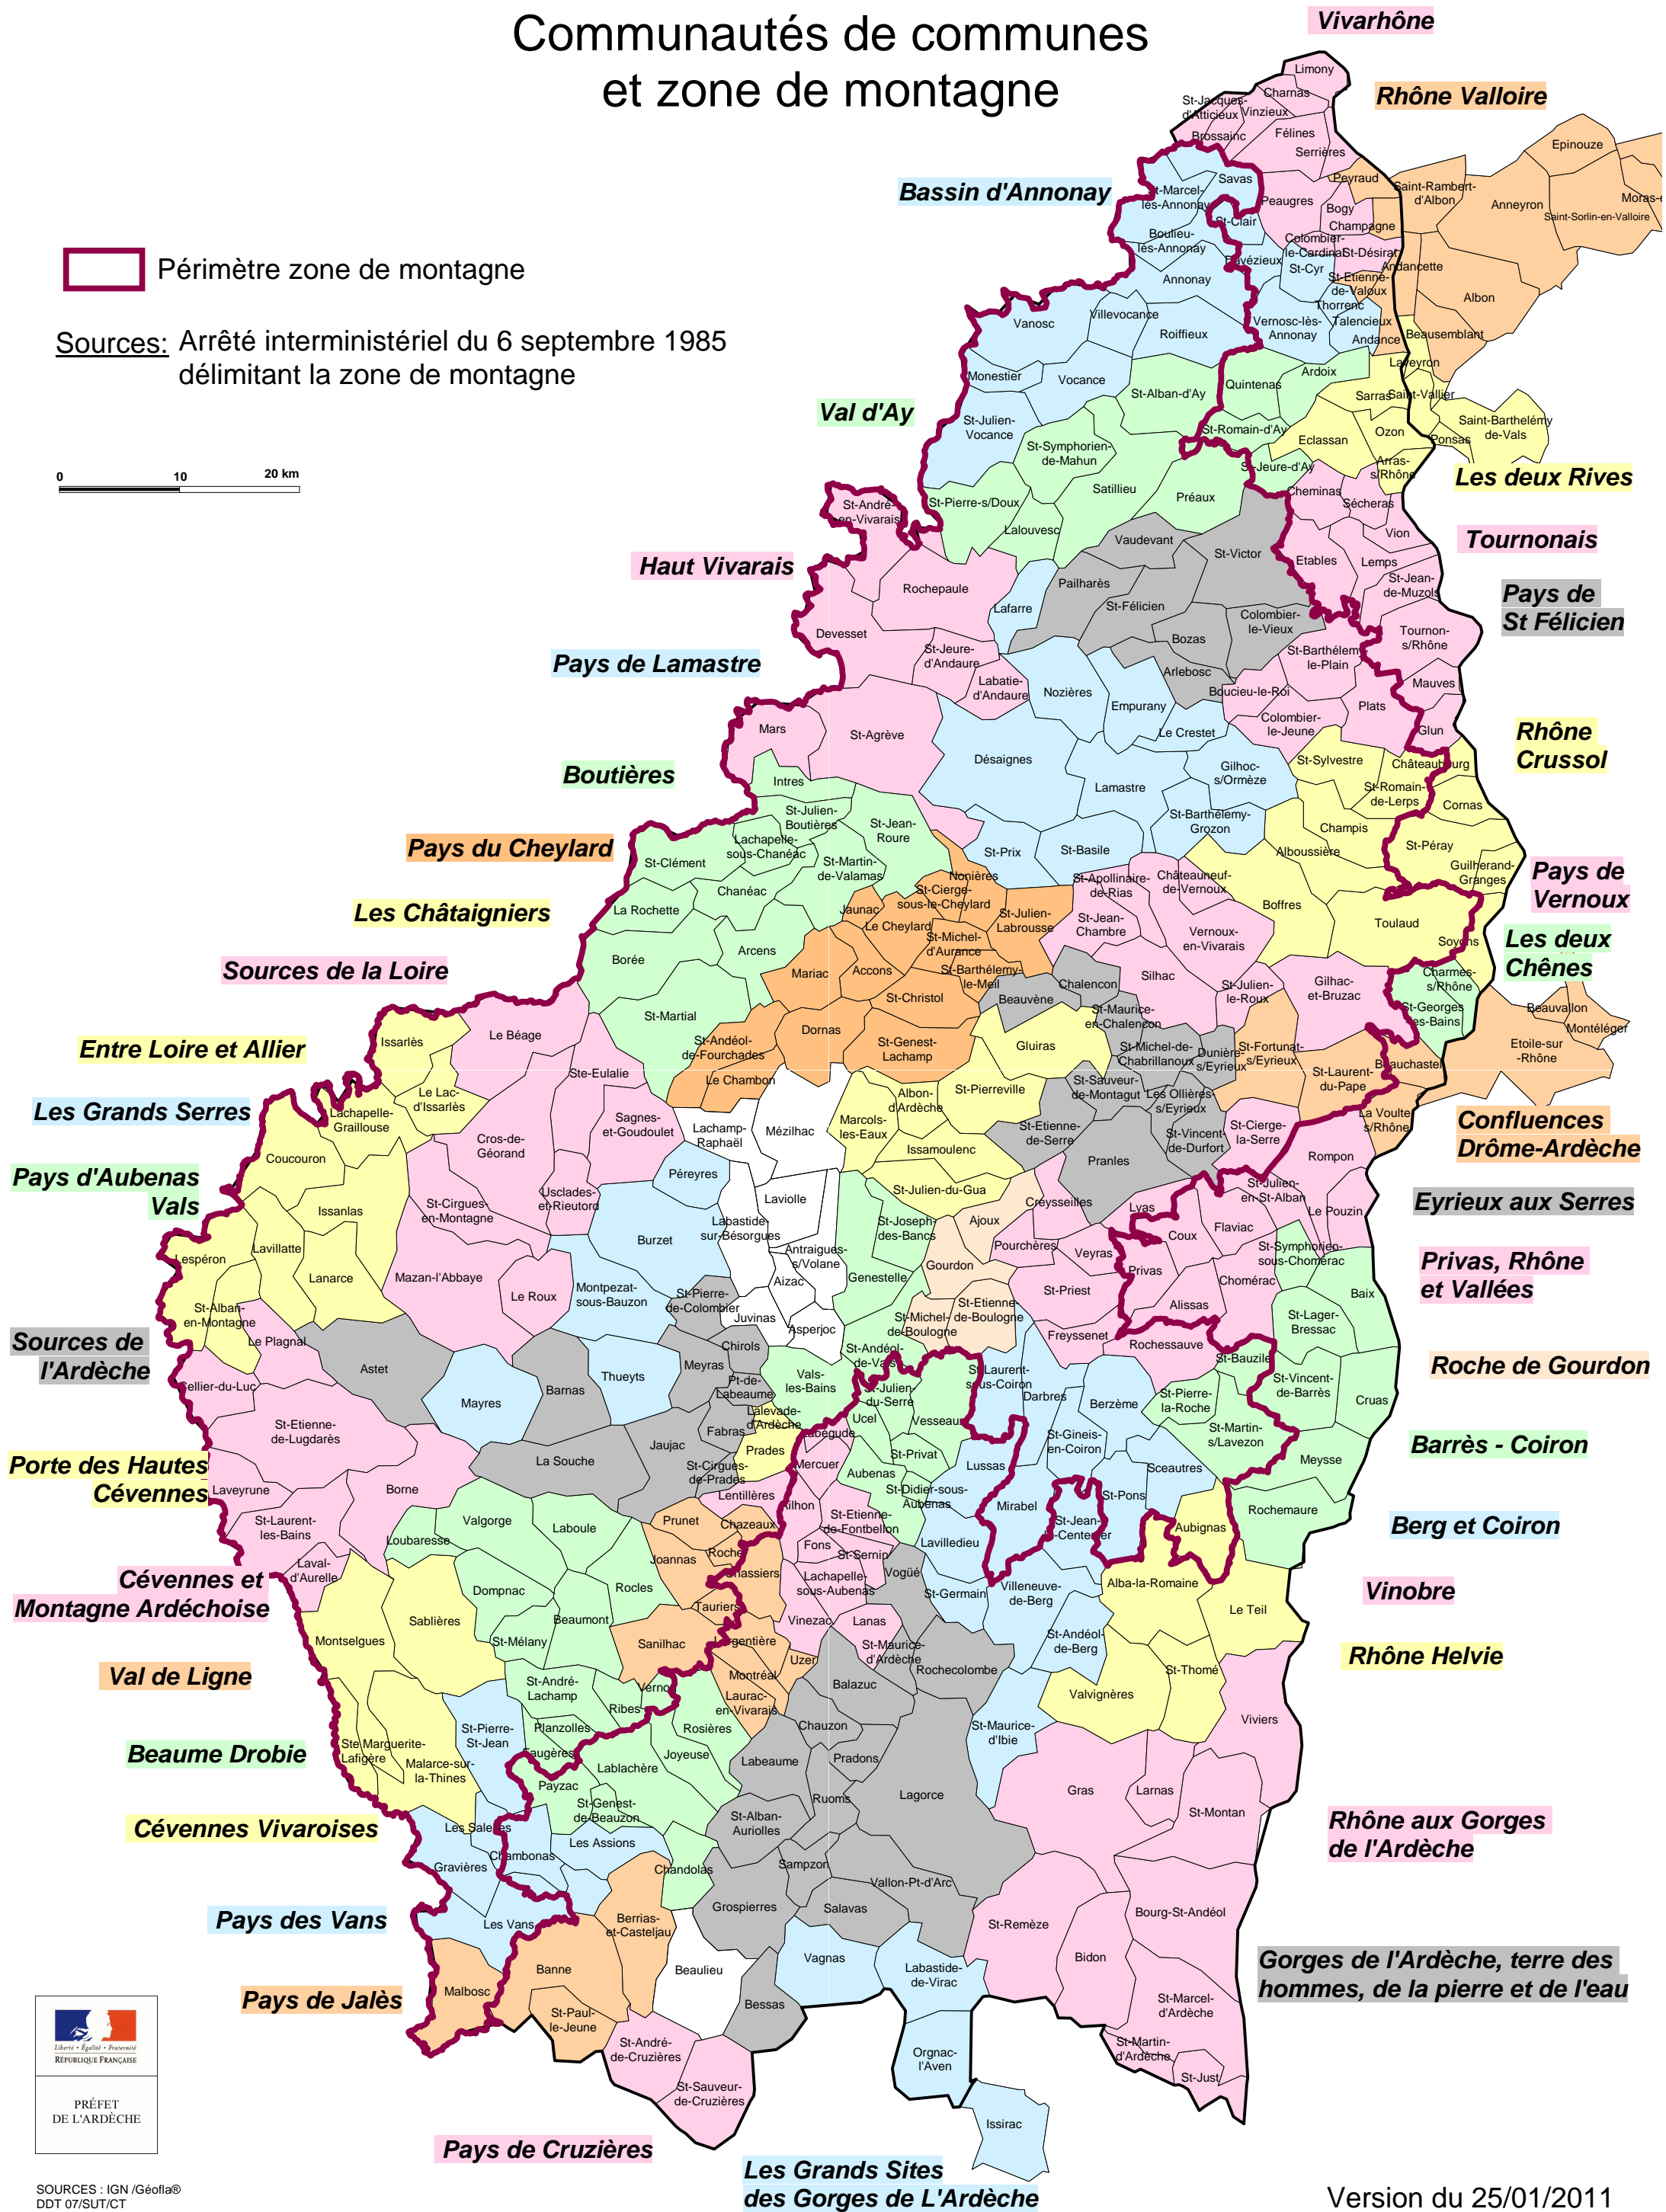

 Périmètre zone de montagne

Sources: Arrêté interministériel du 6 septembre 1985 délimitant la zone de montagne

DEPARTEMENT DE L'ARDECHE

Communautés de communes et bassins de vie

Communautés de communes

- 1 - Vivarhône
- 2 - Bassin d'Annonay
- 3 - Val d'Ay
- 4 - Haut Vivarais
- 5 - Pays de st Félicien
- 6 - Tournonnais
- 7 - Pays de Lamastre
- 8 - Boutières
- 9 - Pays du Cheylard
- 10 - Les Chataigniers
- 11 - Eyrieux aux Serres
- 12 - Pays de Vernoux
- 13 - Rhône Crussol
- 14 - Les deux Chênes
- 15 - Entre Loire et Allier
- 16 - Sources de la Loire
- 17 - Les Grands Serres
- 18 - Source de l'Ardèche
- 19 - Pays d'Aubenas - Vals
- 20 - Roche de Gourdon
- 21 - Privas Rhône et Vallée
- 22 - Barrès - Coiron
- 23 - Berg et Coiron
- 24 - Vinobre
- 25 - Porte des Hautes Cévennes
- 26 - Val de Ligne
- 27 - Beaume Drobie
- 28 - Cévenne et Montagne Ardéchoise
- 29 - Cévennes Vivaraises
- 30 - Pays des Vans
- 31 - Gorges de l'Ardèche, terre des hommes, de la pierre et de l'eau
- 32 - Rhône Helvie
- 33 - Rhône aux gorges de l'Ardèche
- 34 - Les Grands Sites des Gorges de l'Ardèche
- 35 - Pays de Cruzières
- 36 - Pays de Jalès
- 37 - Les deux rives
- 38 - Rhône Valloire
- 39 - Confluences Drôme-Ardèche
- 63 - Pays de l'Hermitage