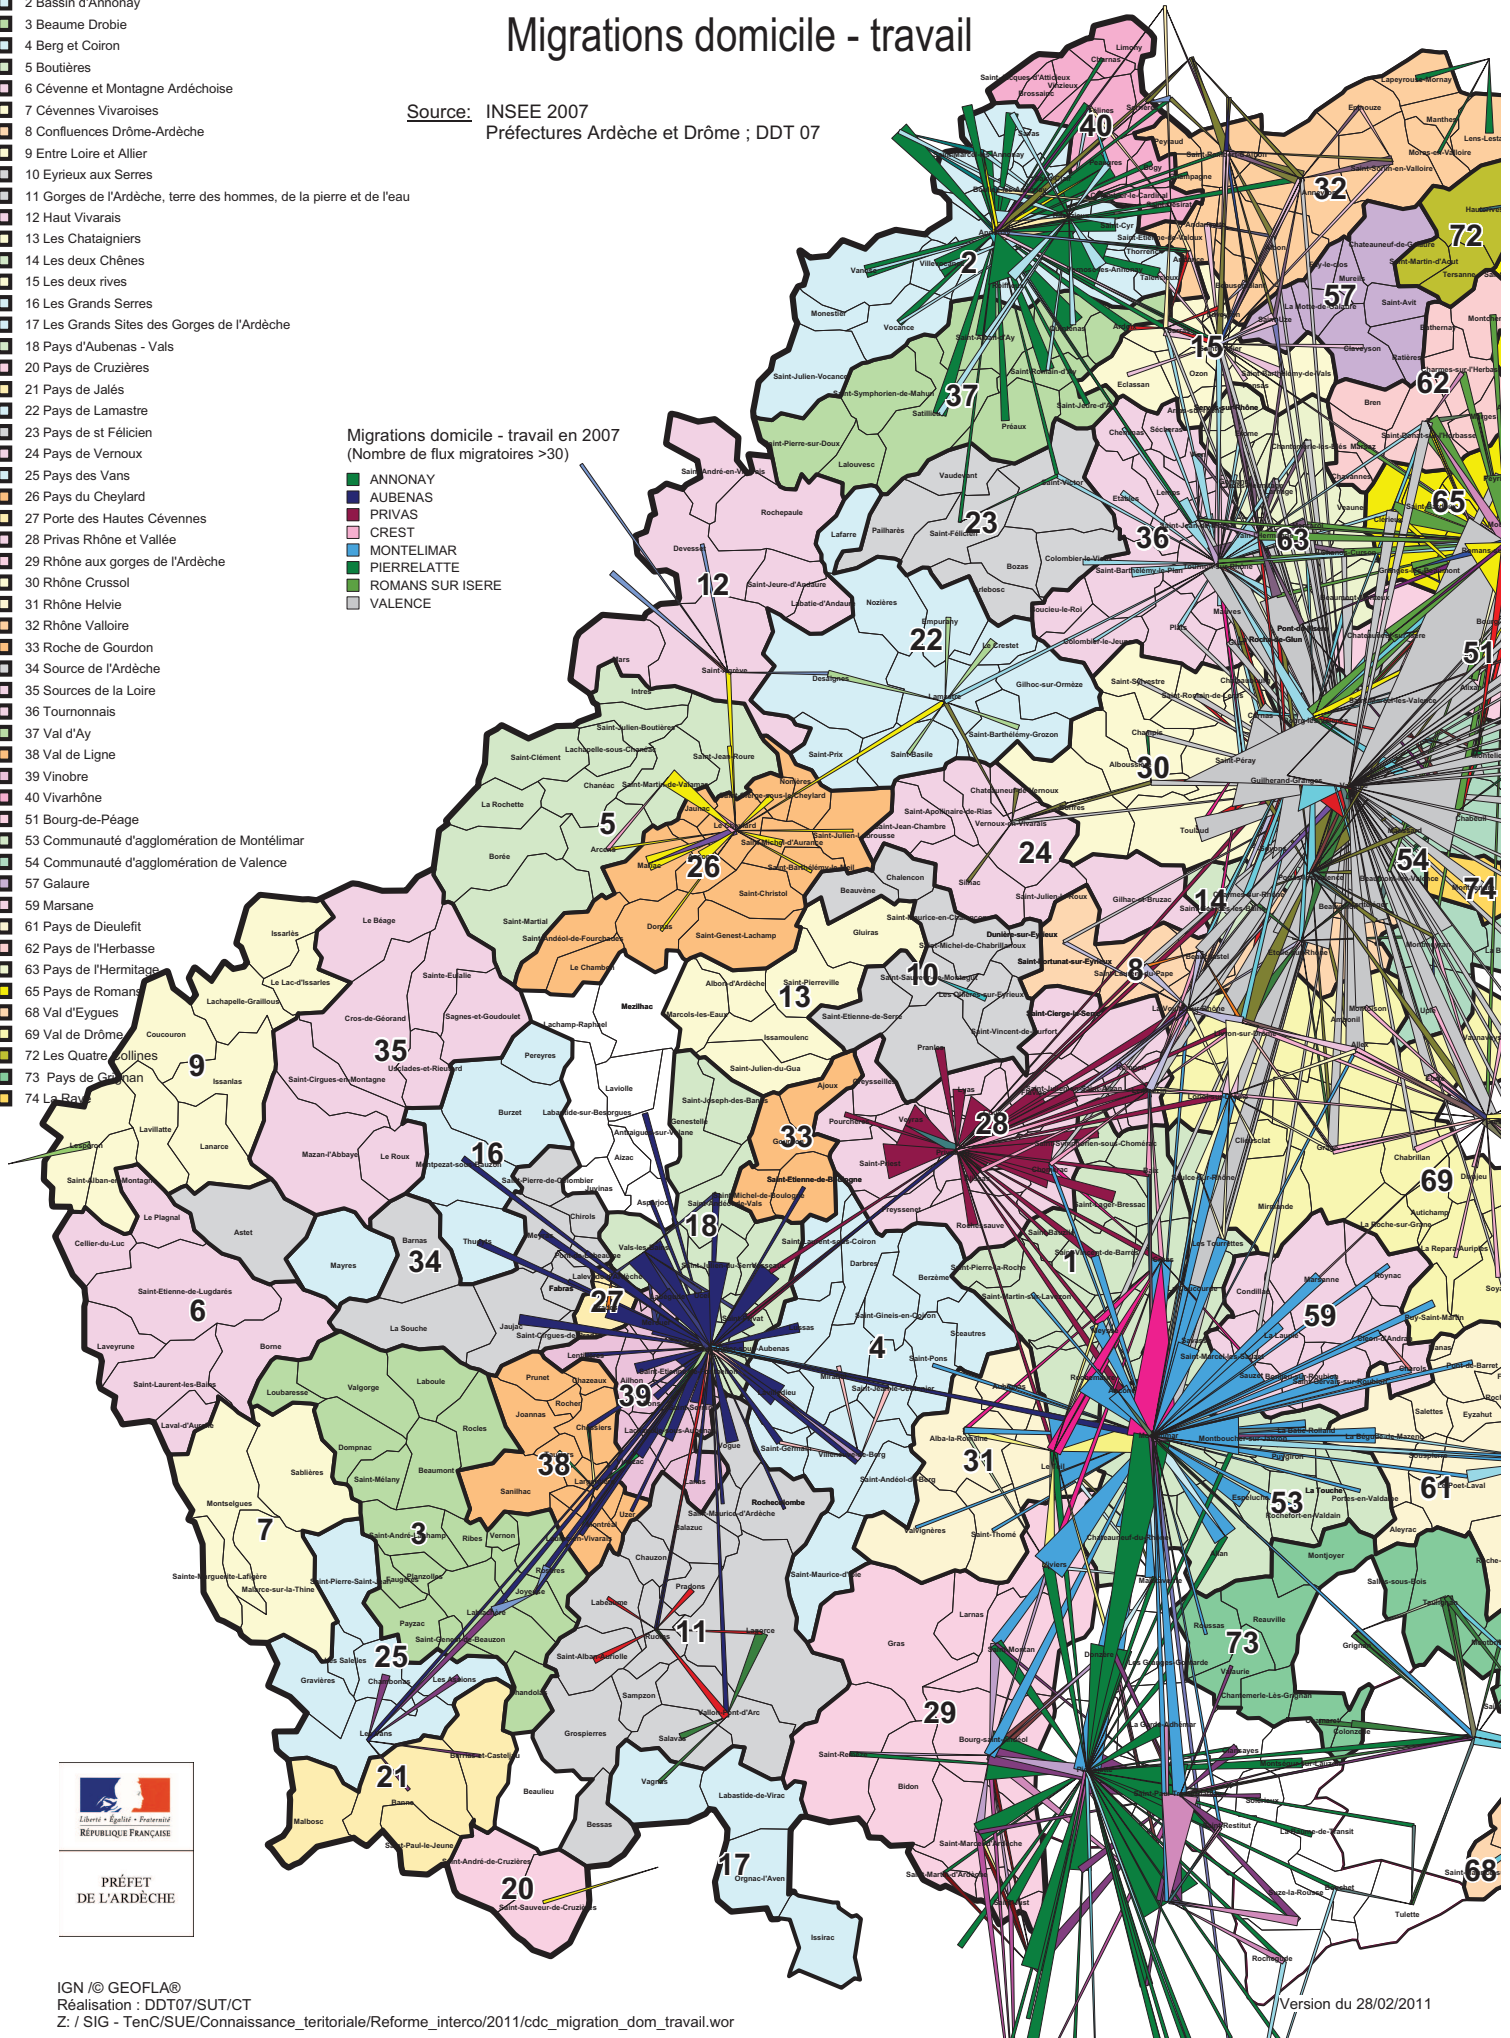

Communautés de communes

Migrations domicile - travail

Source: INSEE 2007
Préfectures Ardèche et Drôme ; DDT 07

Communautés de communes

- 1 Barrès - Coiron
- 2 Bassin d'Annonay
- 3 Beaume Drobie
- 4 Berg et Coiron
- 5 Boutières
- 6 Cévenne et Montagne Ardéchoise
- 7 Cévennes Vivaraises
- 8 Confluences Drôme-Ardèche
- 9 Entre Loire et Allier
- 10 Eyrieux aux Serres
- 11 Gorges de l'Ardèche, terre des hommes, de la pierre et de l'eau
- 12 Haut Vivarais
- 13 Les Chataigniers
- 14 Les deux Chênes
- 15 Les deux rives
- 16 Les Grands Serres
- 17 Les Grands Sites des Gorges de l'Ardèche
- 18 Pays d'Aubenas - Vals
- 20 Pays de Cruzières
- 21 Pays de Jalès
- 22 Pays de Lamastre
- 23 Pays de st Félicien
- 24 Pays de Vernoux
- 25 Pays des Vans
- 26 Pays du Cheylard
- 27 Porte des Hautes Cévennes
- 28 Privas Rhône et Vallée
- 29 Rhône aux gorges de l'Ardèche
- 30 Rhône Crussol
- 31 Rhône Helvie
- 32 Rhône Valloire
- 33 Roche de Gourdon
- 34 Source de l'Ardèche
- 35 Sources de la Loire
- 36 Tournonnais
- 37 Val d'Ay
- 38 Val de Ligne
- 39 Vinobre
- 40 Vivarhône
- 51 Bourg-de-Péage
- 53 Communauté d'agglomération de Montélimar
- 54 Communauté d'agglomération de Valence
- 57 Galaure
- 59 Marsane
- 61 Pays de Dieulefit
- 62 Pays de l'Herbasse
- 63 Pays de l'Hermitage
- 65 Pays de Romans
- 68 Val d'Eygues
- 69 Val de Drôme
- 72 Les Quatre Collines
- 73 Pays de Gorgan
- 74 La Baye

Migrations domicile - travail en 2007
(Nombre de flux migratoires >30)

- ANNONAY
- AUBENAS
- PRIVAS
- CREST
- MONTELMAR
- PIERRELATTE
- ROMANS SUR ISERE
- VALENCE