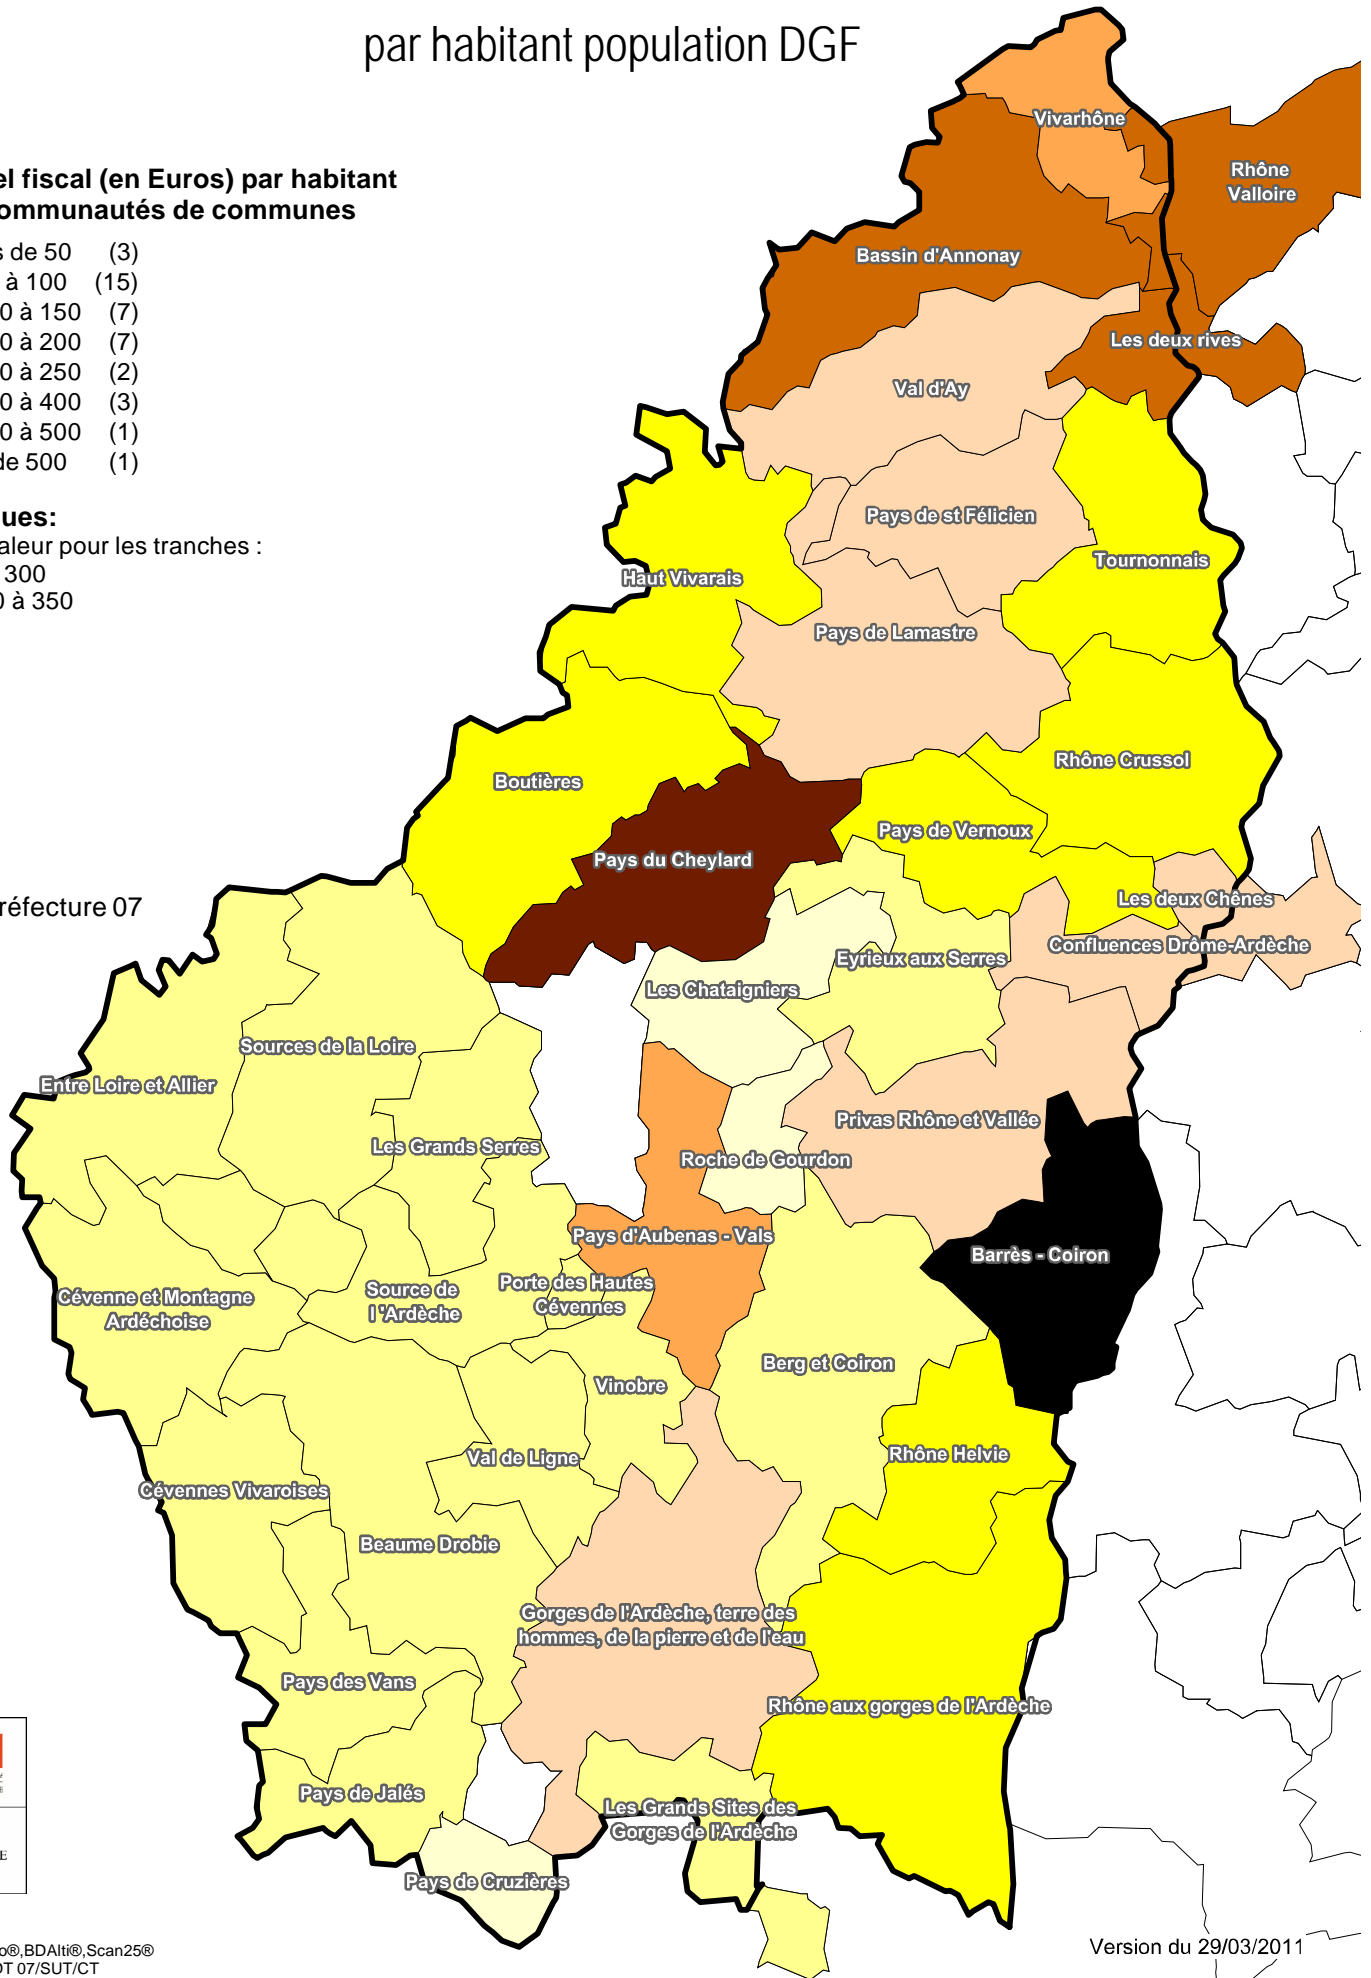

Potentiel fiscal 2010 des communautés de communes

par habitant population DGF

Potentiel fiscal (en Euros) par habitant et par communautés de communes

moins de 50	(3)
de 50 à 100	(15)
de 100 à 150	(7)
de 150 à 200	(7)
de 200 à 250	(2)
de 350 à 400	(3)
de 400 à 500	(1)
Plus de 500	(1)

Remarques:

Pas de valeur pour les tranches :
de 250 à 300
et de 300 à 350

Source: Préfecture 07