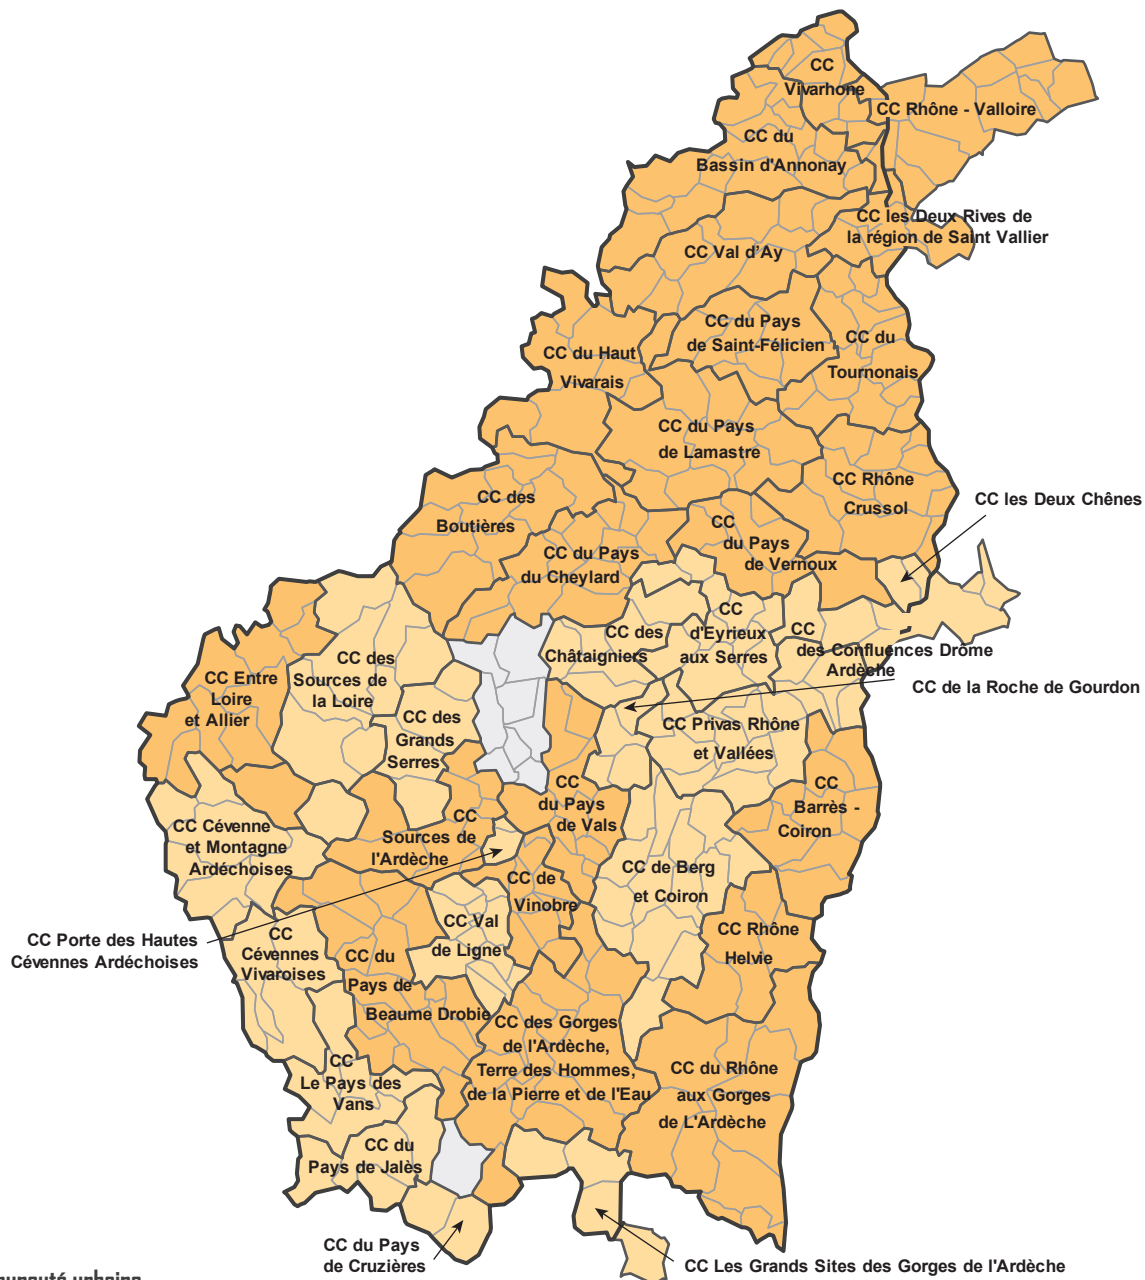

L'INTERCOMMUNALITÉ À FISCALITÉ PROPRE AU 1ER JANVIER 2011

DÉPARTEMENT : ARDÈCHE

- Communauté urbaine
- Communauté d'agglomération
- Syndicat d'agglomération nouvelle
- Communauté de communes à fiscalité mixte
- Communauté de communes à fiscalité additionnelle
- Commune n'adhérant pas à une intercommunalité à fiscalité propre

Source : Ministère de l'intérieur, de l'outre-mer, des collectivités territoriales et de l'immigration - DGCL
Cartographie : DGCL - DESL / Février 2011
© IGN - 2009 / Tous droits réservés