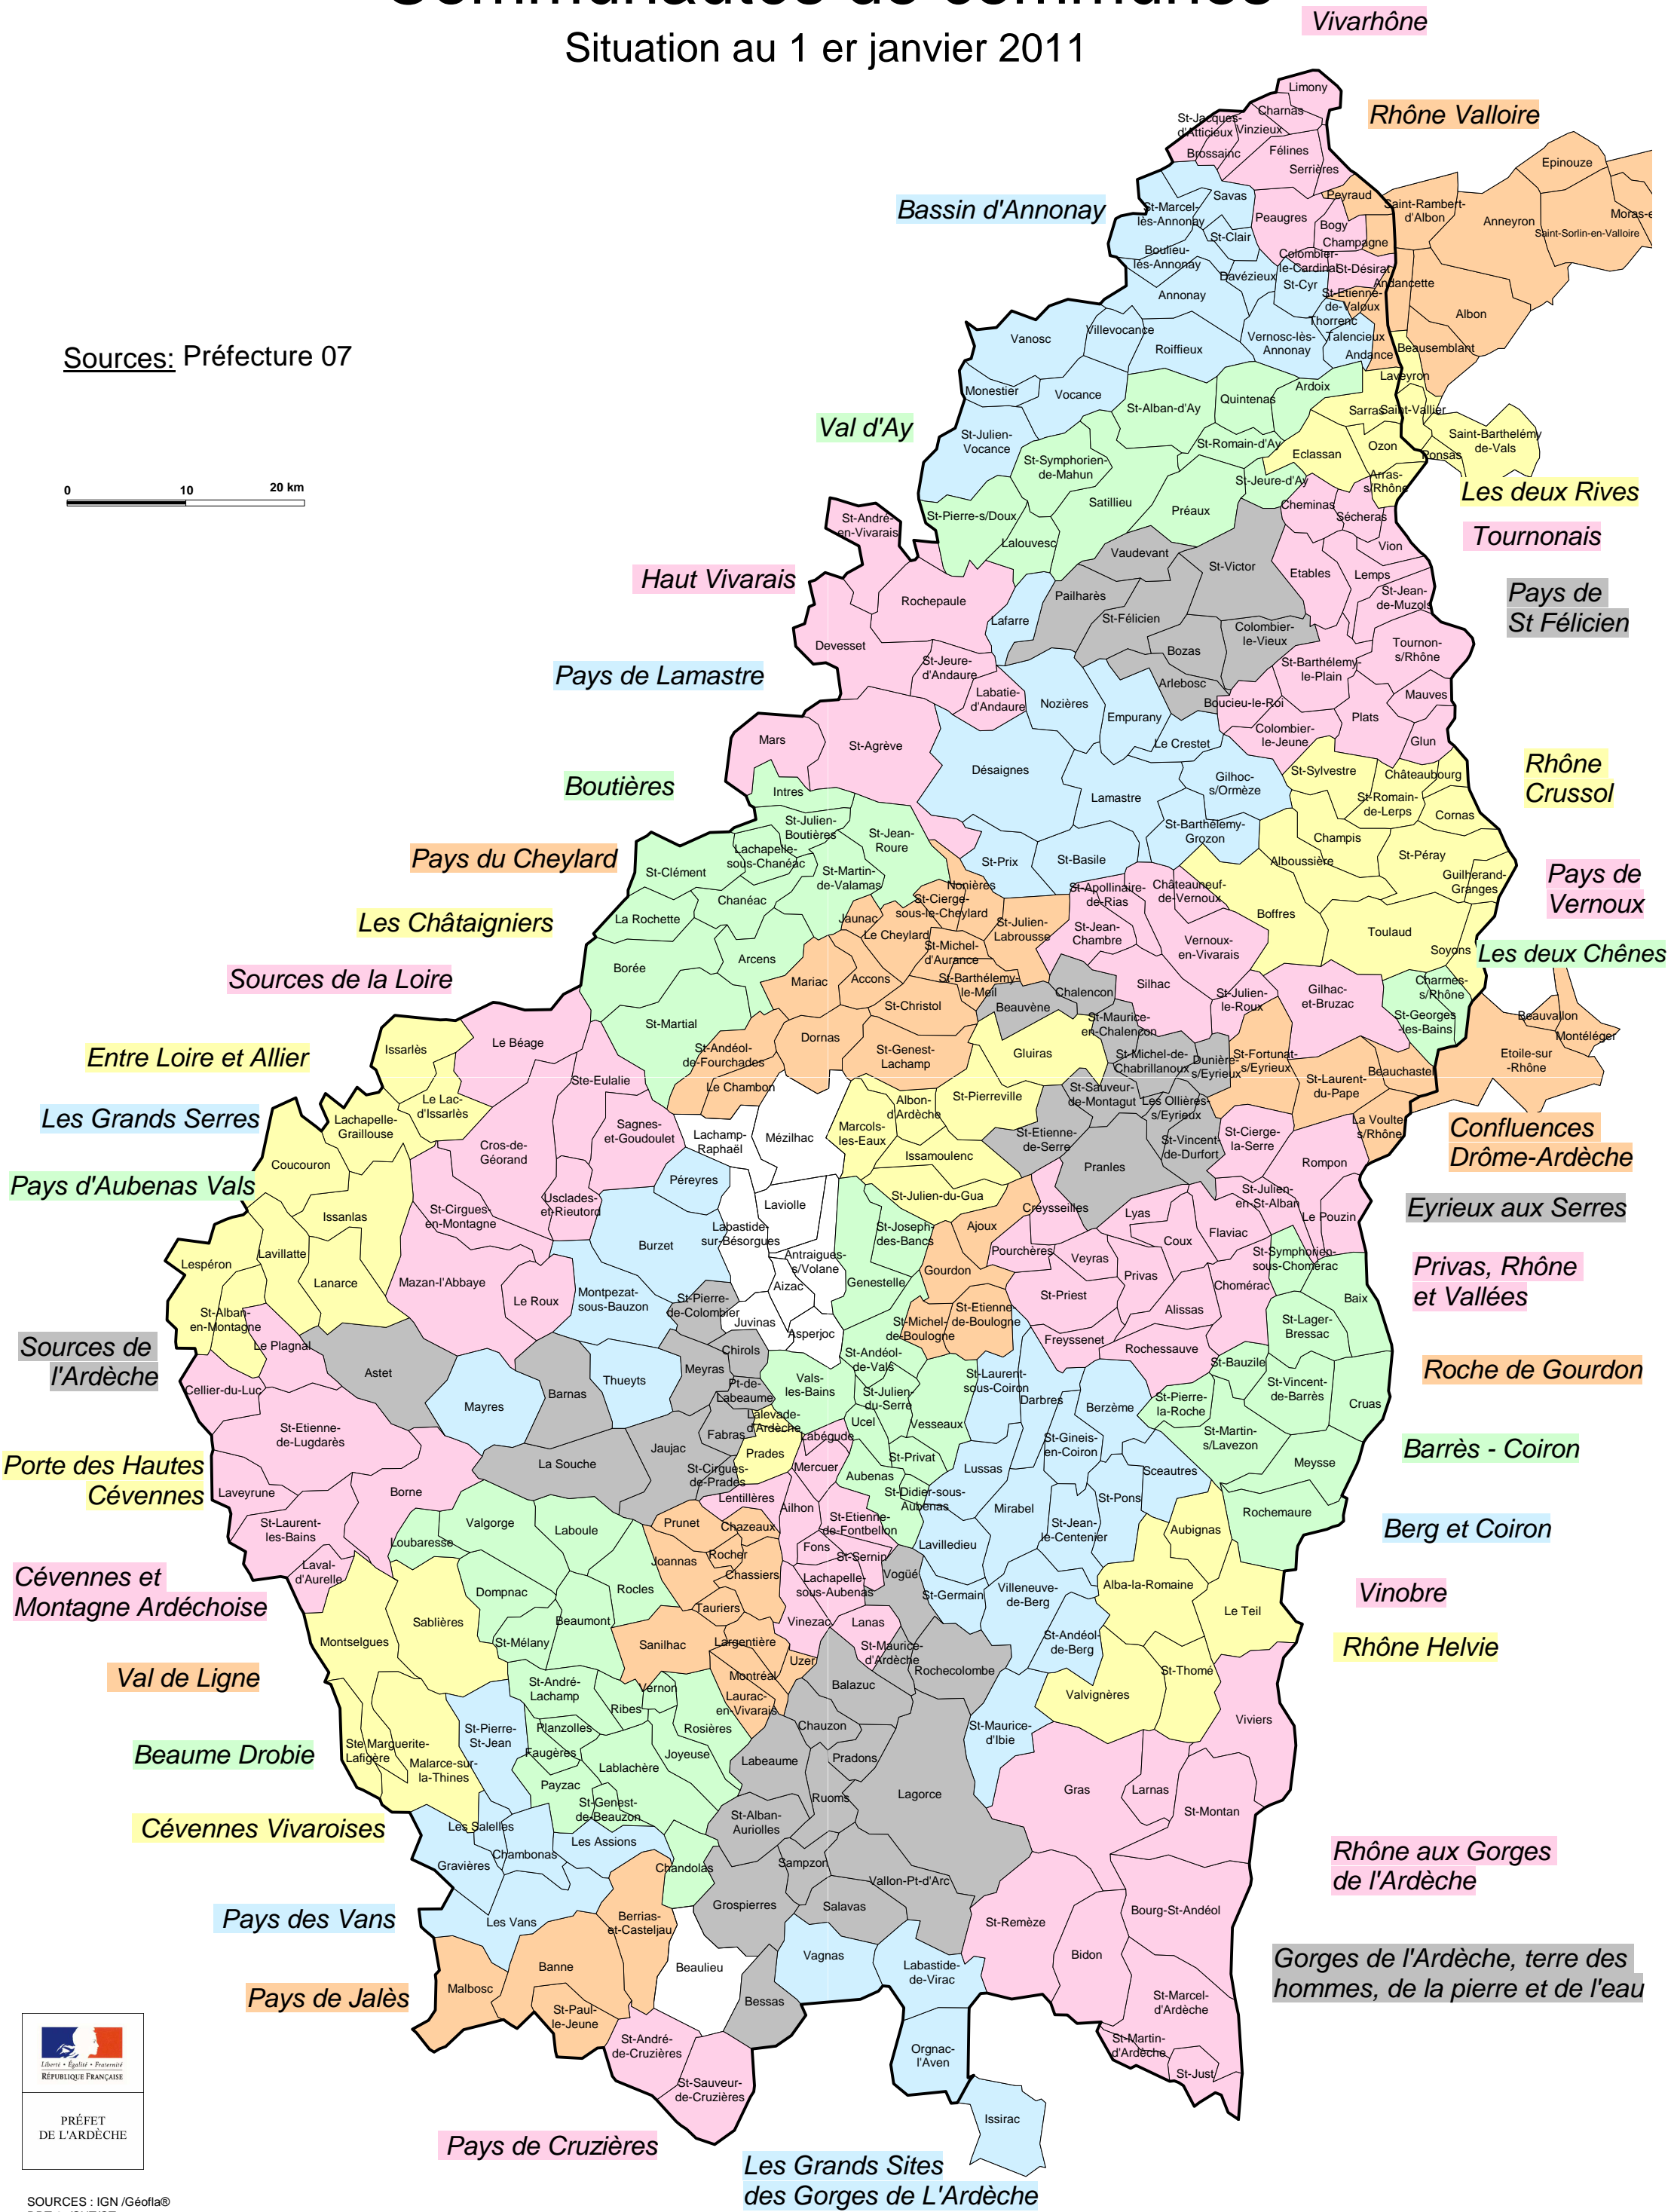

DÉPARTEMENT DE L'ARDÈCHE

Communautés de communes

Situation au 1 er janvier 2011

Sources: Préfecture 07