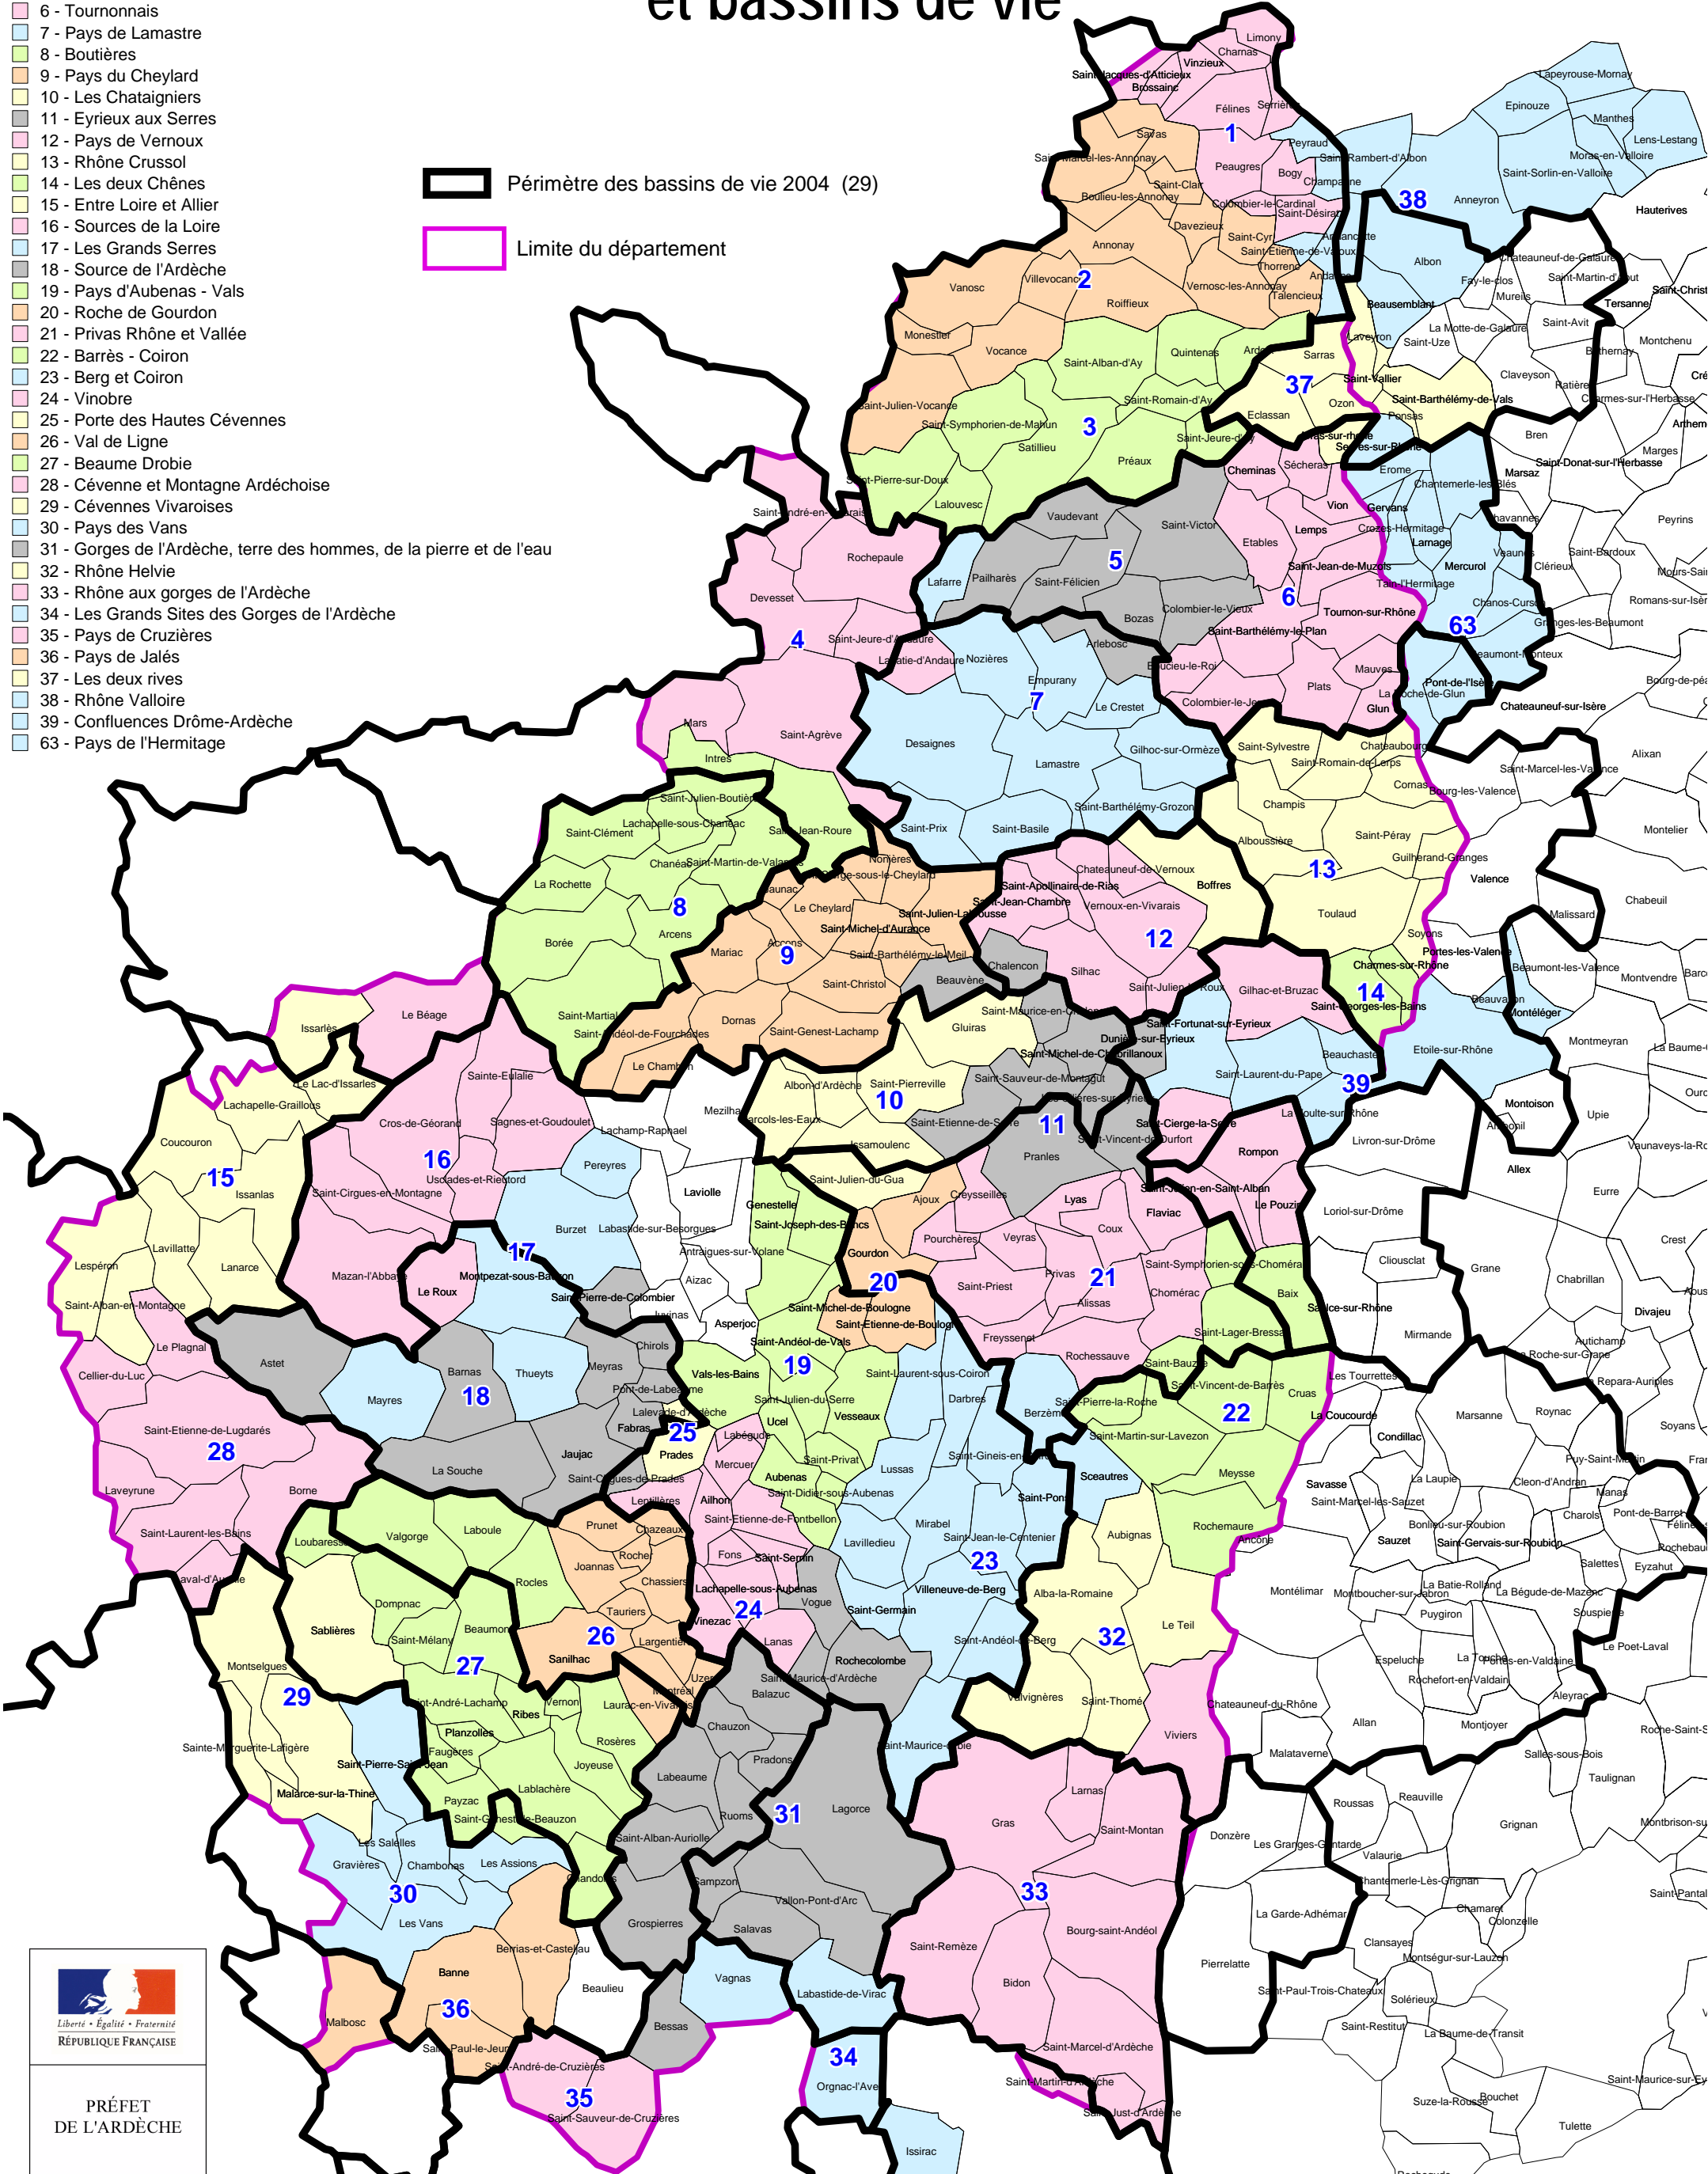

DEPARTEMENT DE L'ARDECHE

Communautés de communes et bassins de vie

Communautés de communes

- 1 - Vivarhône
- 2 - Bassin d'Annonay
- 3 - Val d'Ay
- 4 - Haut Vivarais
- 5 - Pays de st Félicien
- 6 - Tournonnais
- 7 - Pays de Lamastre
- 8 - Boutières
- 9 - Pays du Cheylard
- 10 - Les Chataigniers
- 11 - Eyrieux aux Serres
- 12 - Pays de Vernoux
- 13 - Rhône Crussol
- 14 - Les deux Chênes
- 15 - Entre Loire et Allier
- 16 - Sources de la Loire
- 17 - Les Grands Serres
- 18 - Source de l'Ardèche
- 19 - Pays d'Aubenas - Vals
- 20 - Roche de Gourdon
- 21 - Privas Rhône et Vallée
- 22 - Barrès - Coiron
- 23 - Berg et Coiron
- 24 - Vinobre
- 25 - Porte des Hautes Cévennes
- 26 - Val de Ligne
- 27 - Beaume Drobie
- 28 - Cévenne et Montagne Ardéchoise
- 29 - Cévennes Vivaraises
- 30 - Pays des Vans
- 31 - Gorges de l'Ardèche, terre des hommes, de la pierre et de l'eau
- 32 - Rhône Helvie
- 33 - Rhône aux gorges de l'Ardèche
- 34 - Les Grands Sites des Gorges de l'Ardèche
- 35 - Pays de Cruzières
- 36 - Pays de Jalès
- 37 - Les deux rives
- 38 - Rhône Valloire
- 39 - Confluences Drôme-Ardèche
- 63 - Pays de l'Hermitage

Périmètre des bassins de vie 2004 (29)

Limite du département