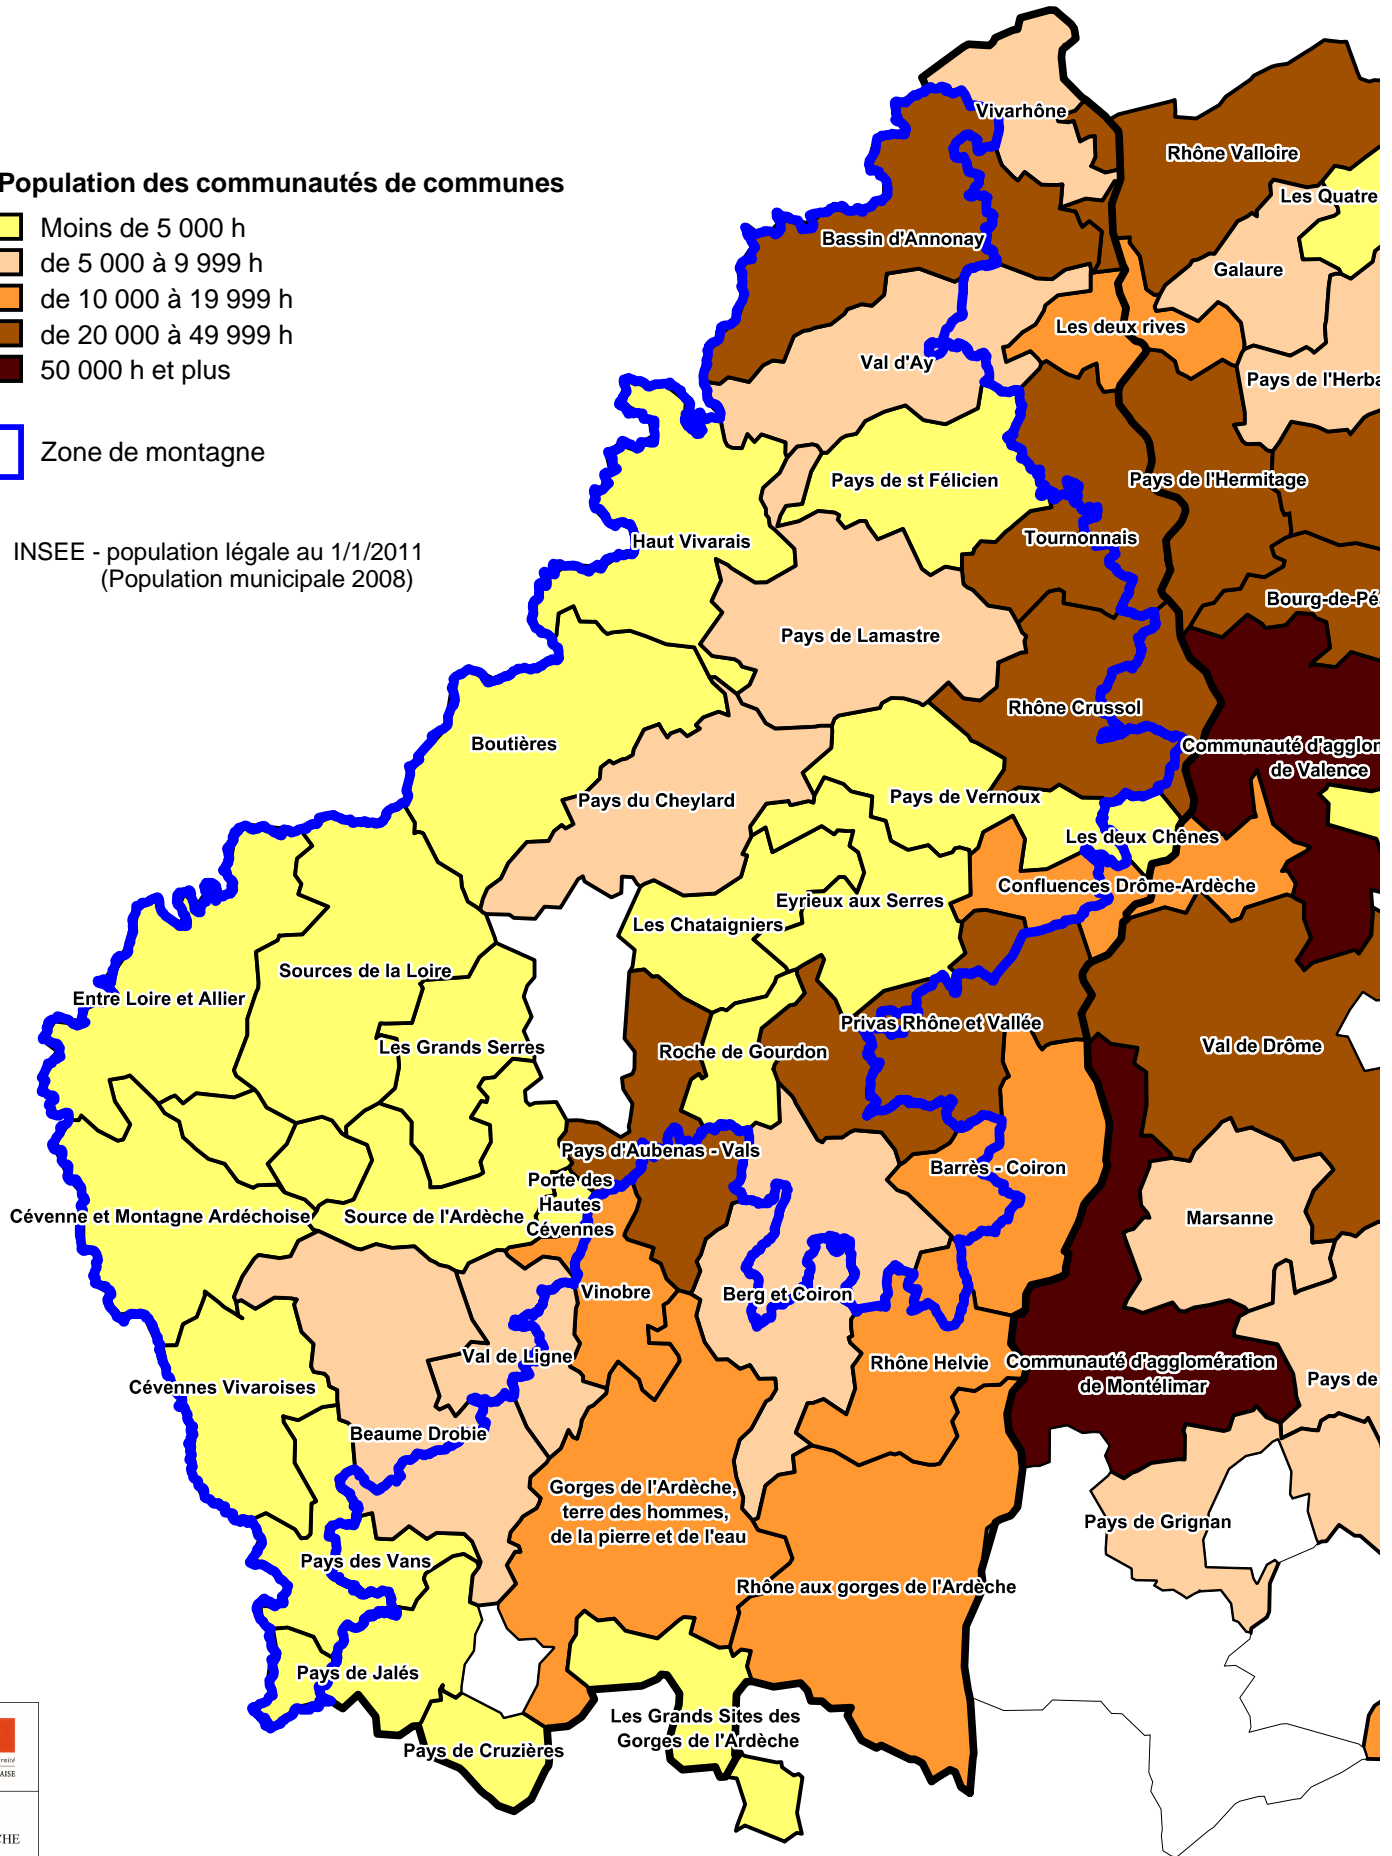

Population des communautés de communes

Population des communautés de communes

- Moins de 5 000 h
- de 5 000 à 9 999 h
- de 10 000 à 19 999 h
- de 20 000 à 49 999 h
- 50 000 h et plus

Zone de montagne

Source: INSEE - population légale au 1/1/2011
(Population municipale 2008)