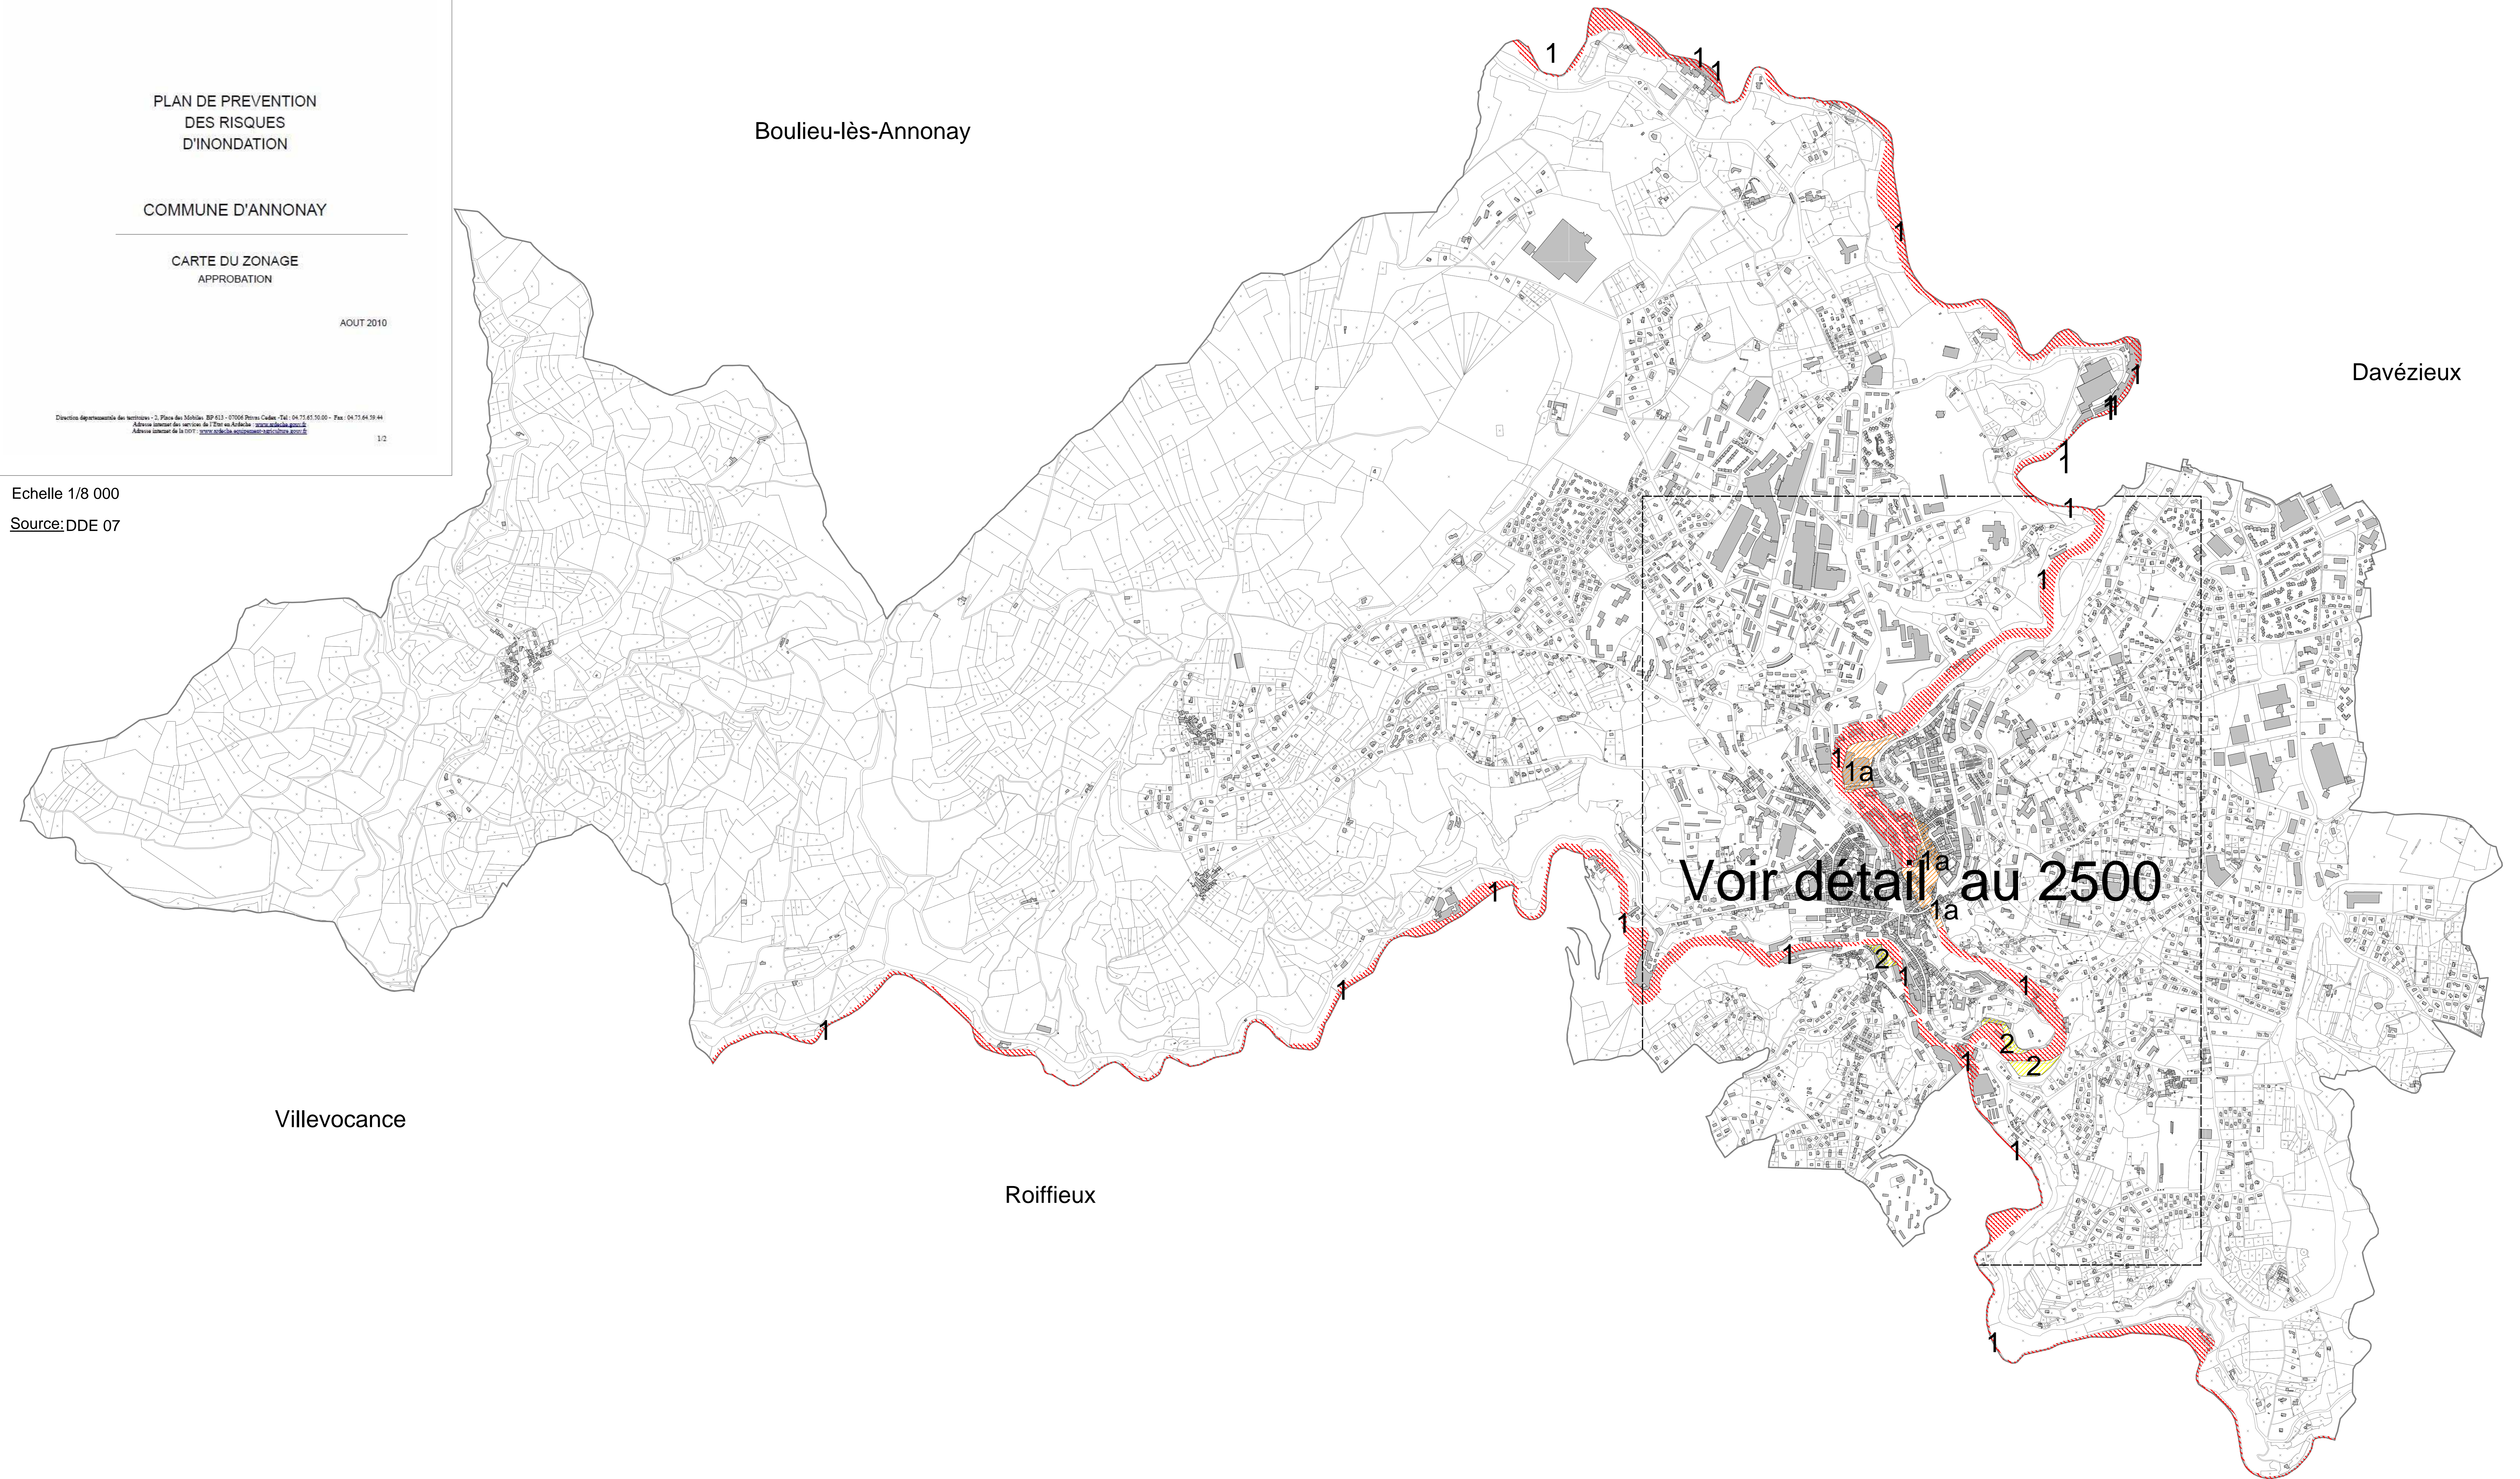

PRÉFET DE L'ARDÈCHE

PLAN DE PREVENTION
DES RISQUES
D'INONDATION

COMMUNE D'ANNONAY

CARTE DU ZONAGE
APPROBATION

AOUT 2010

1/2

Zone fortement exposée
Secteur bâti ancien
Zone moyennement exposée

Echelle 1/8 000

Source: DDE 07

0 100 200 300 400 500 mètres

Échelle: 1:8 000

IGN / BDCARTO®
Réalisation : DDE07/SUE/CT/JLB
Z:\SIG - travail_en_cours\ SUE\Prevention_risques\PPR ANNONAY\Carte-ZONAGE_Anonnay_8000.wor