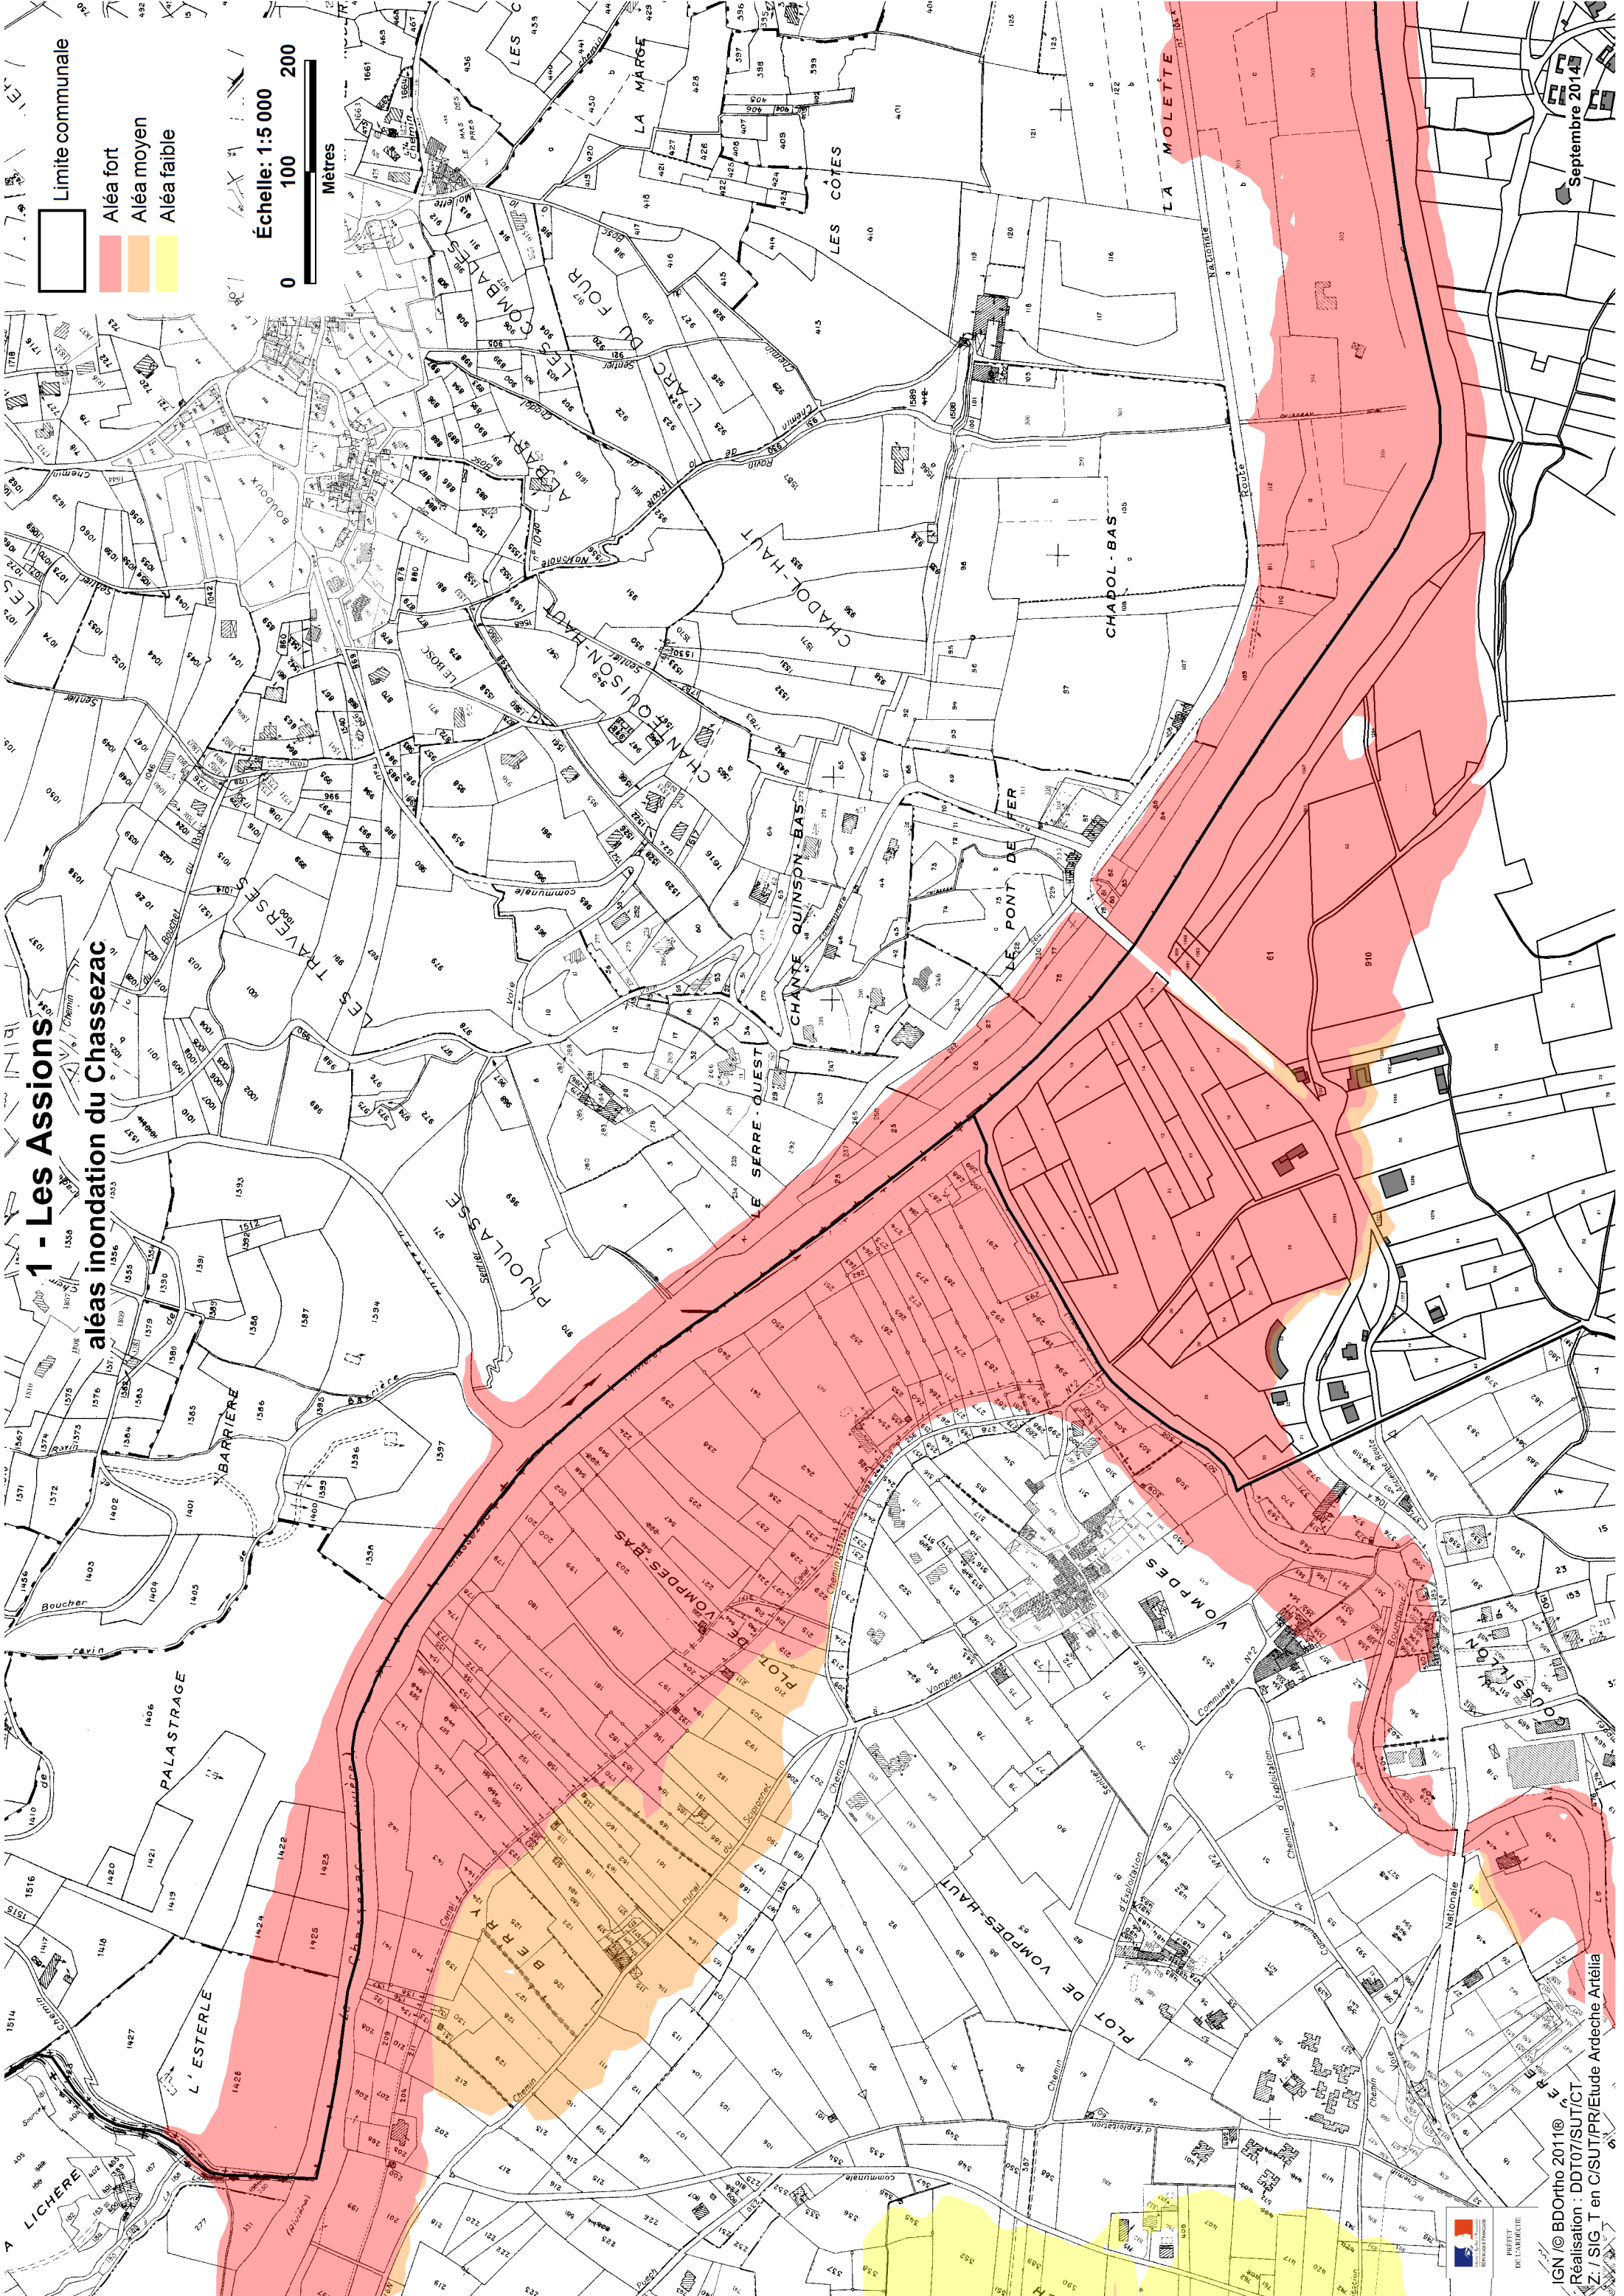

1 - Les Assions aléas inondation du Chassezac

Limite communale

- Aléa fort
- Aléa moyen
- Aléa faible

Échelle: 1:5 000
0 100 200
Mètres