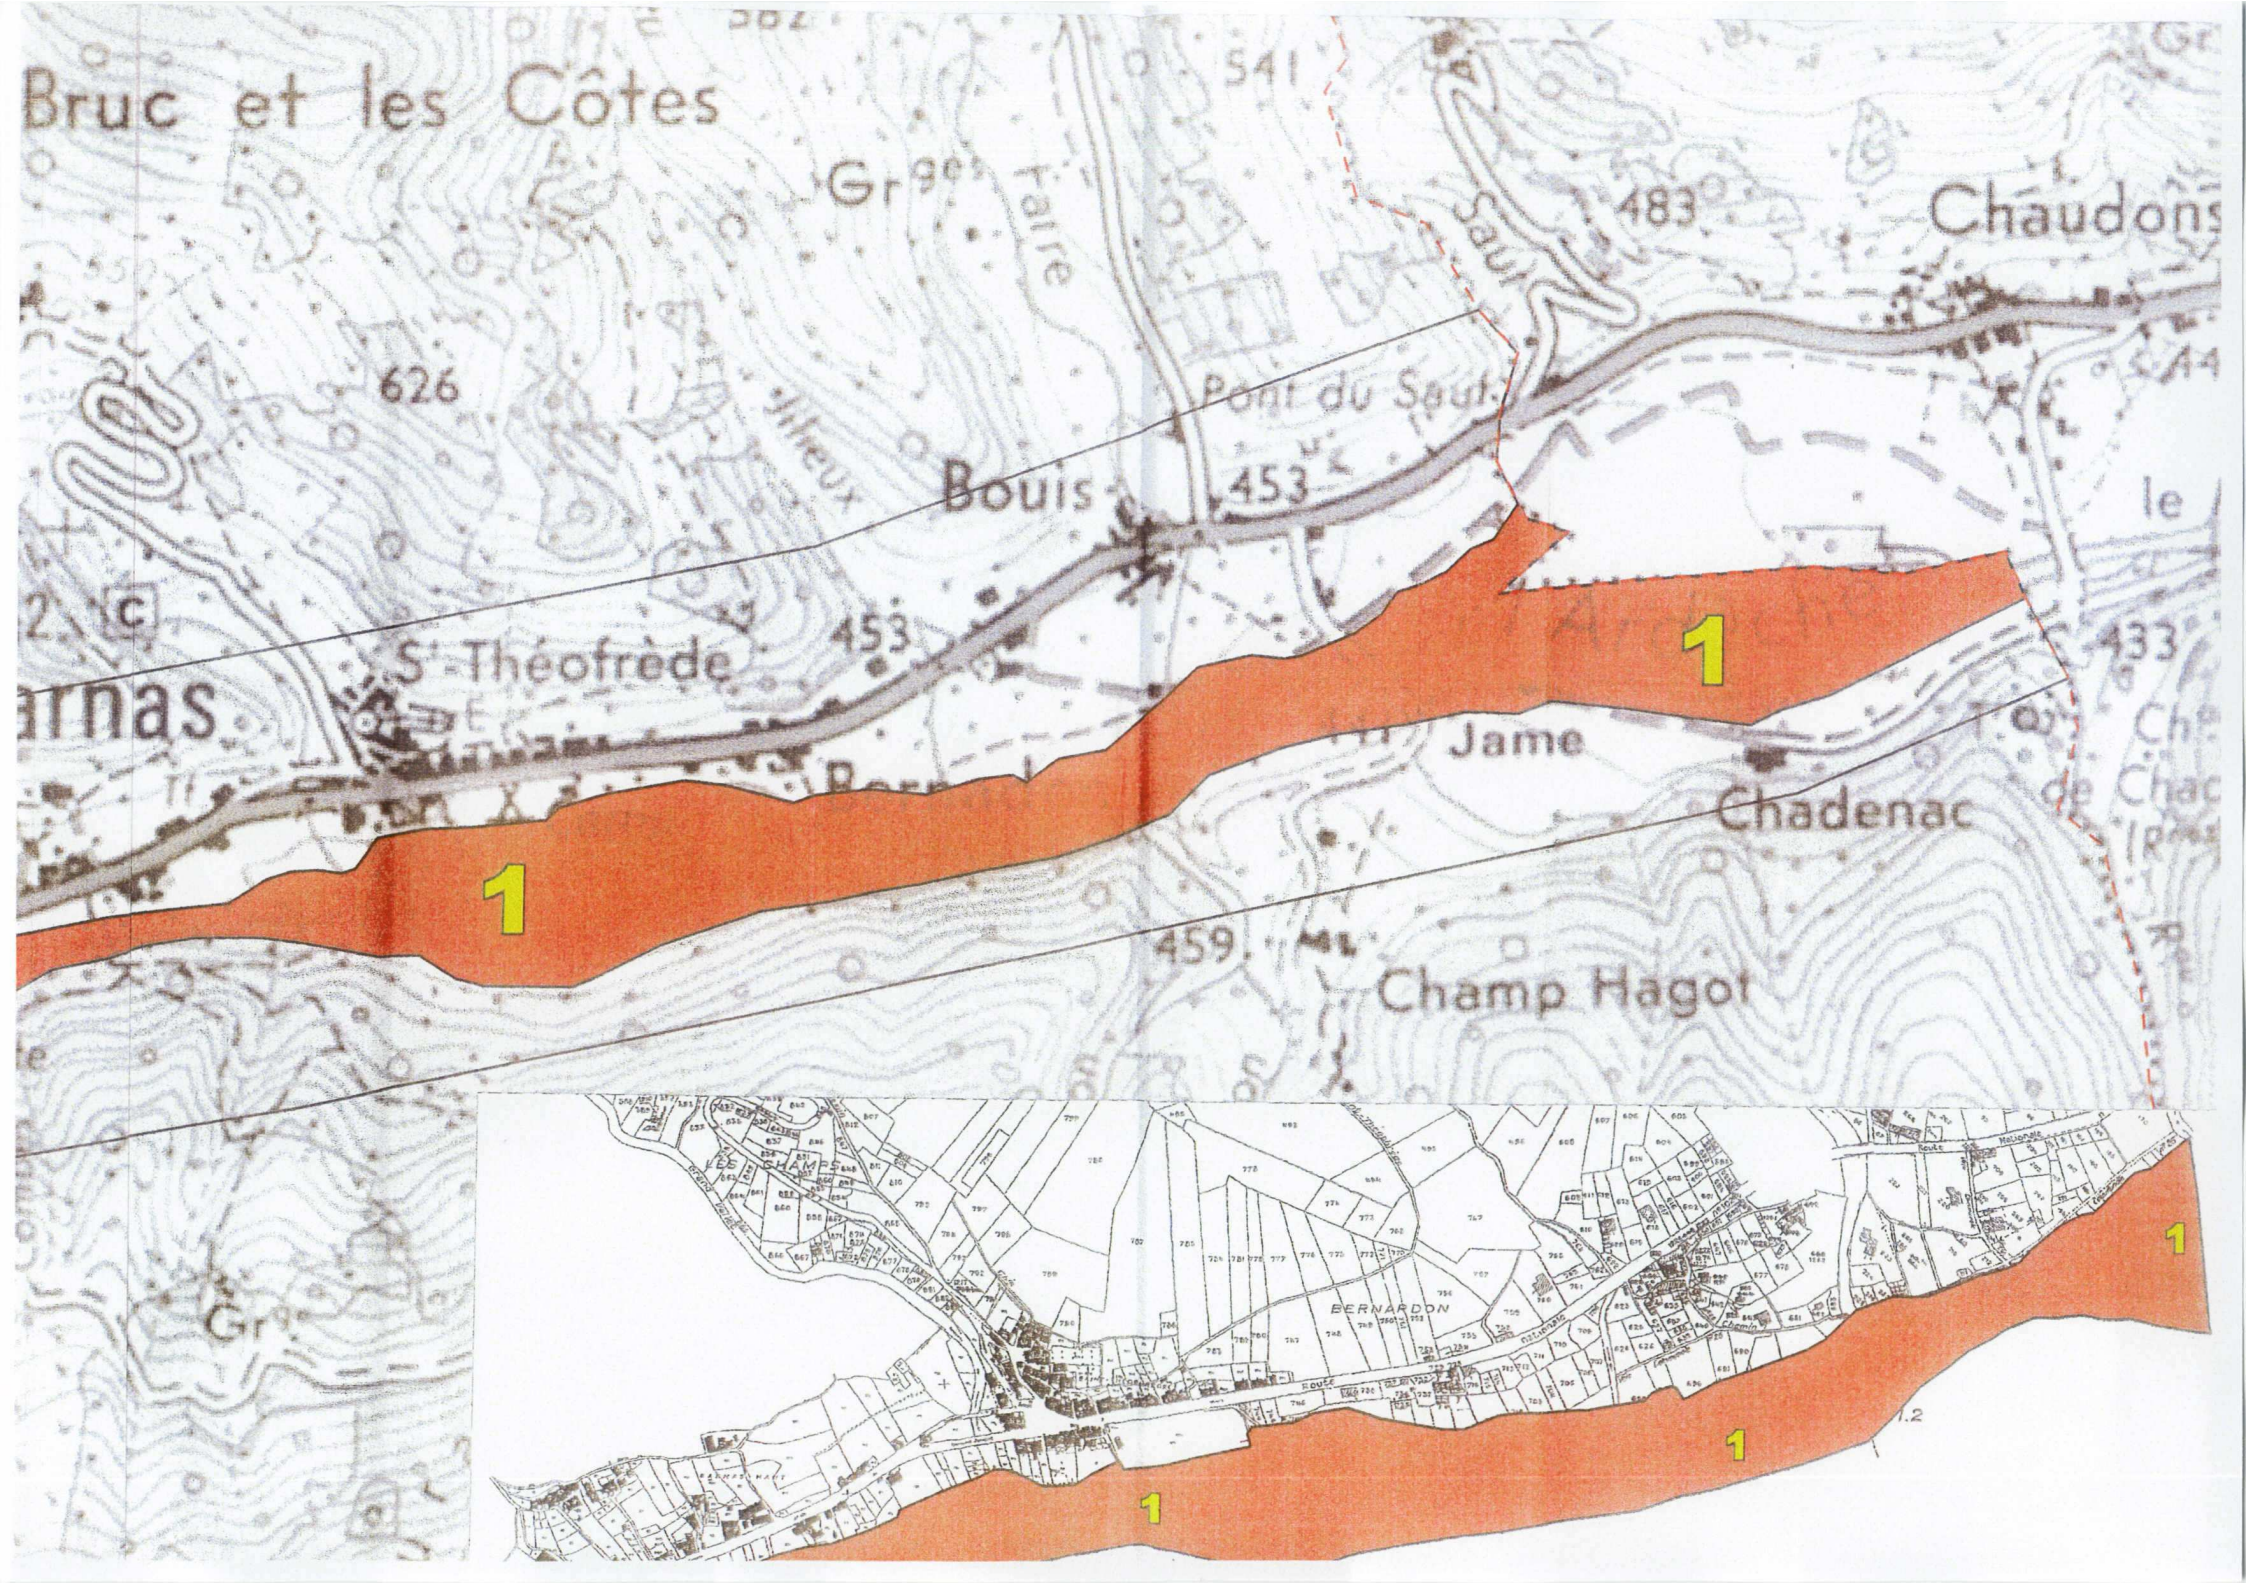

1

Réglement type

Limite communale

Zone d'étude

Echelle : 1 / 5 000e

Carte réalisée le : *mars 2004*

hameau de la Mothe