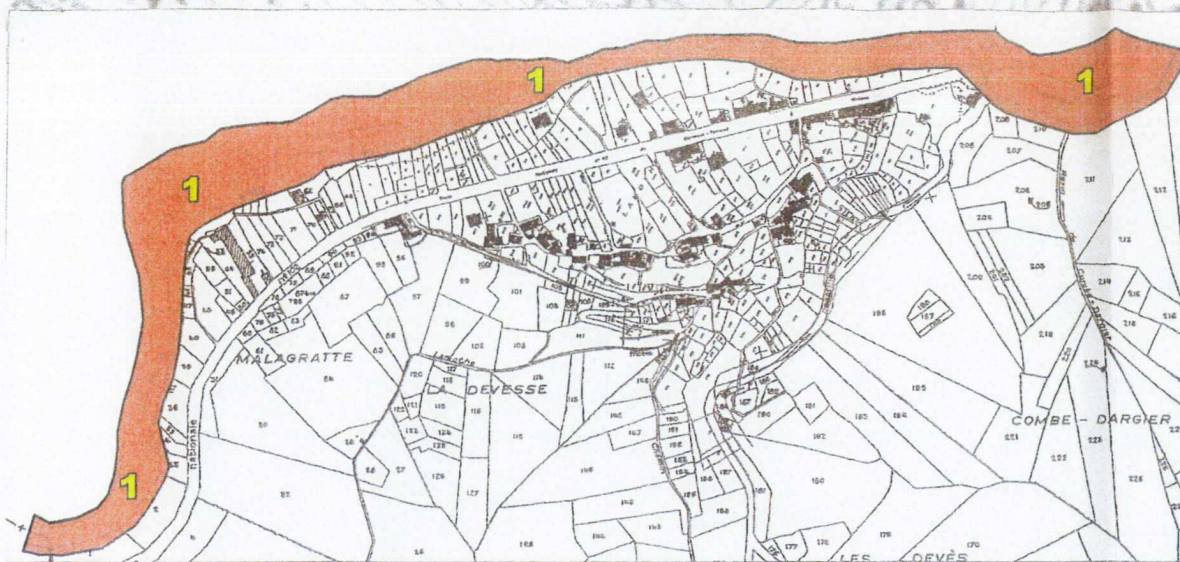

1

Réglement type

Limite communale

Zone d'étude

Echelle : 1 / 5 000e

Carte réalisée le : *mars 2004*

hameau de la Mothe