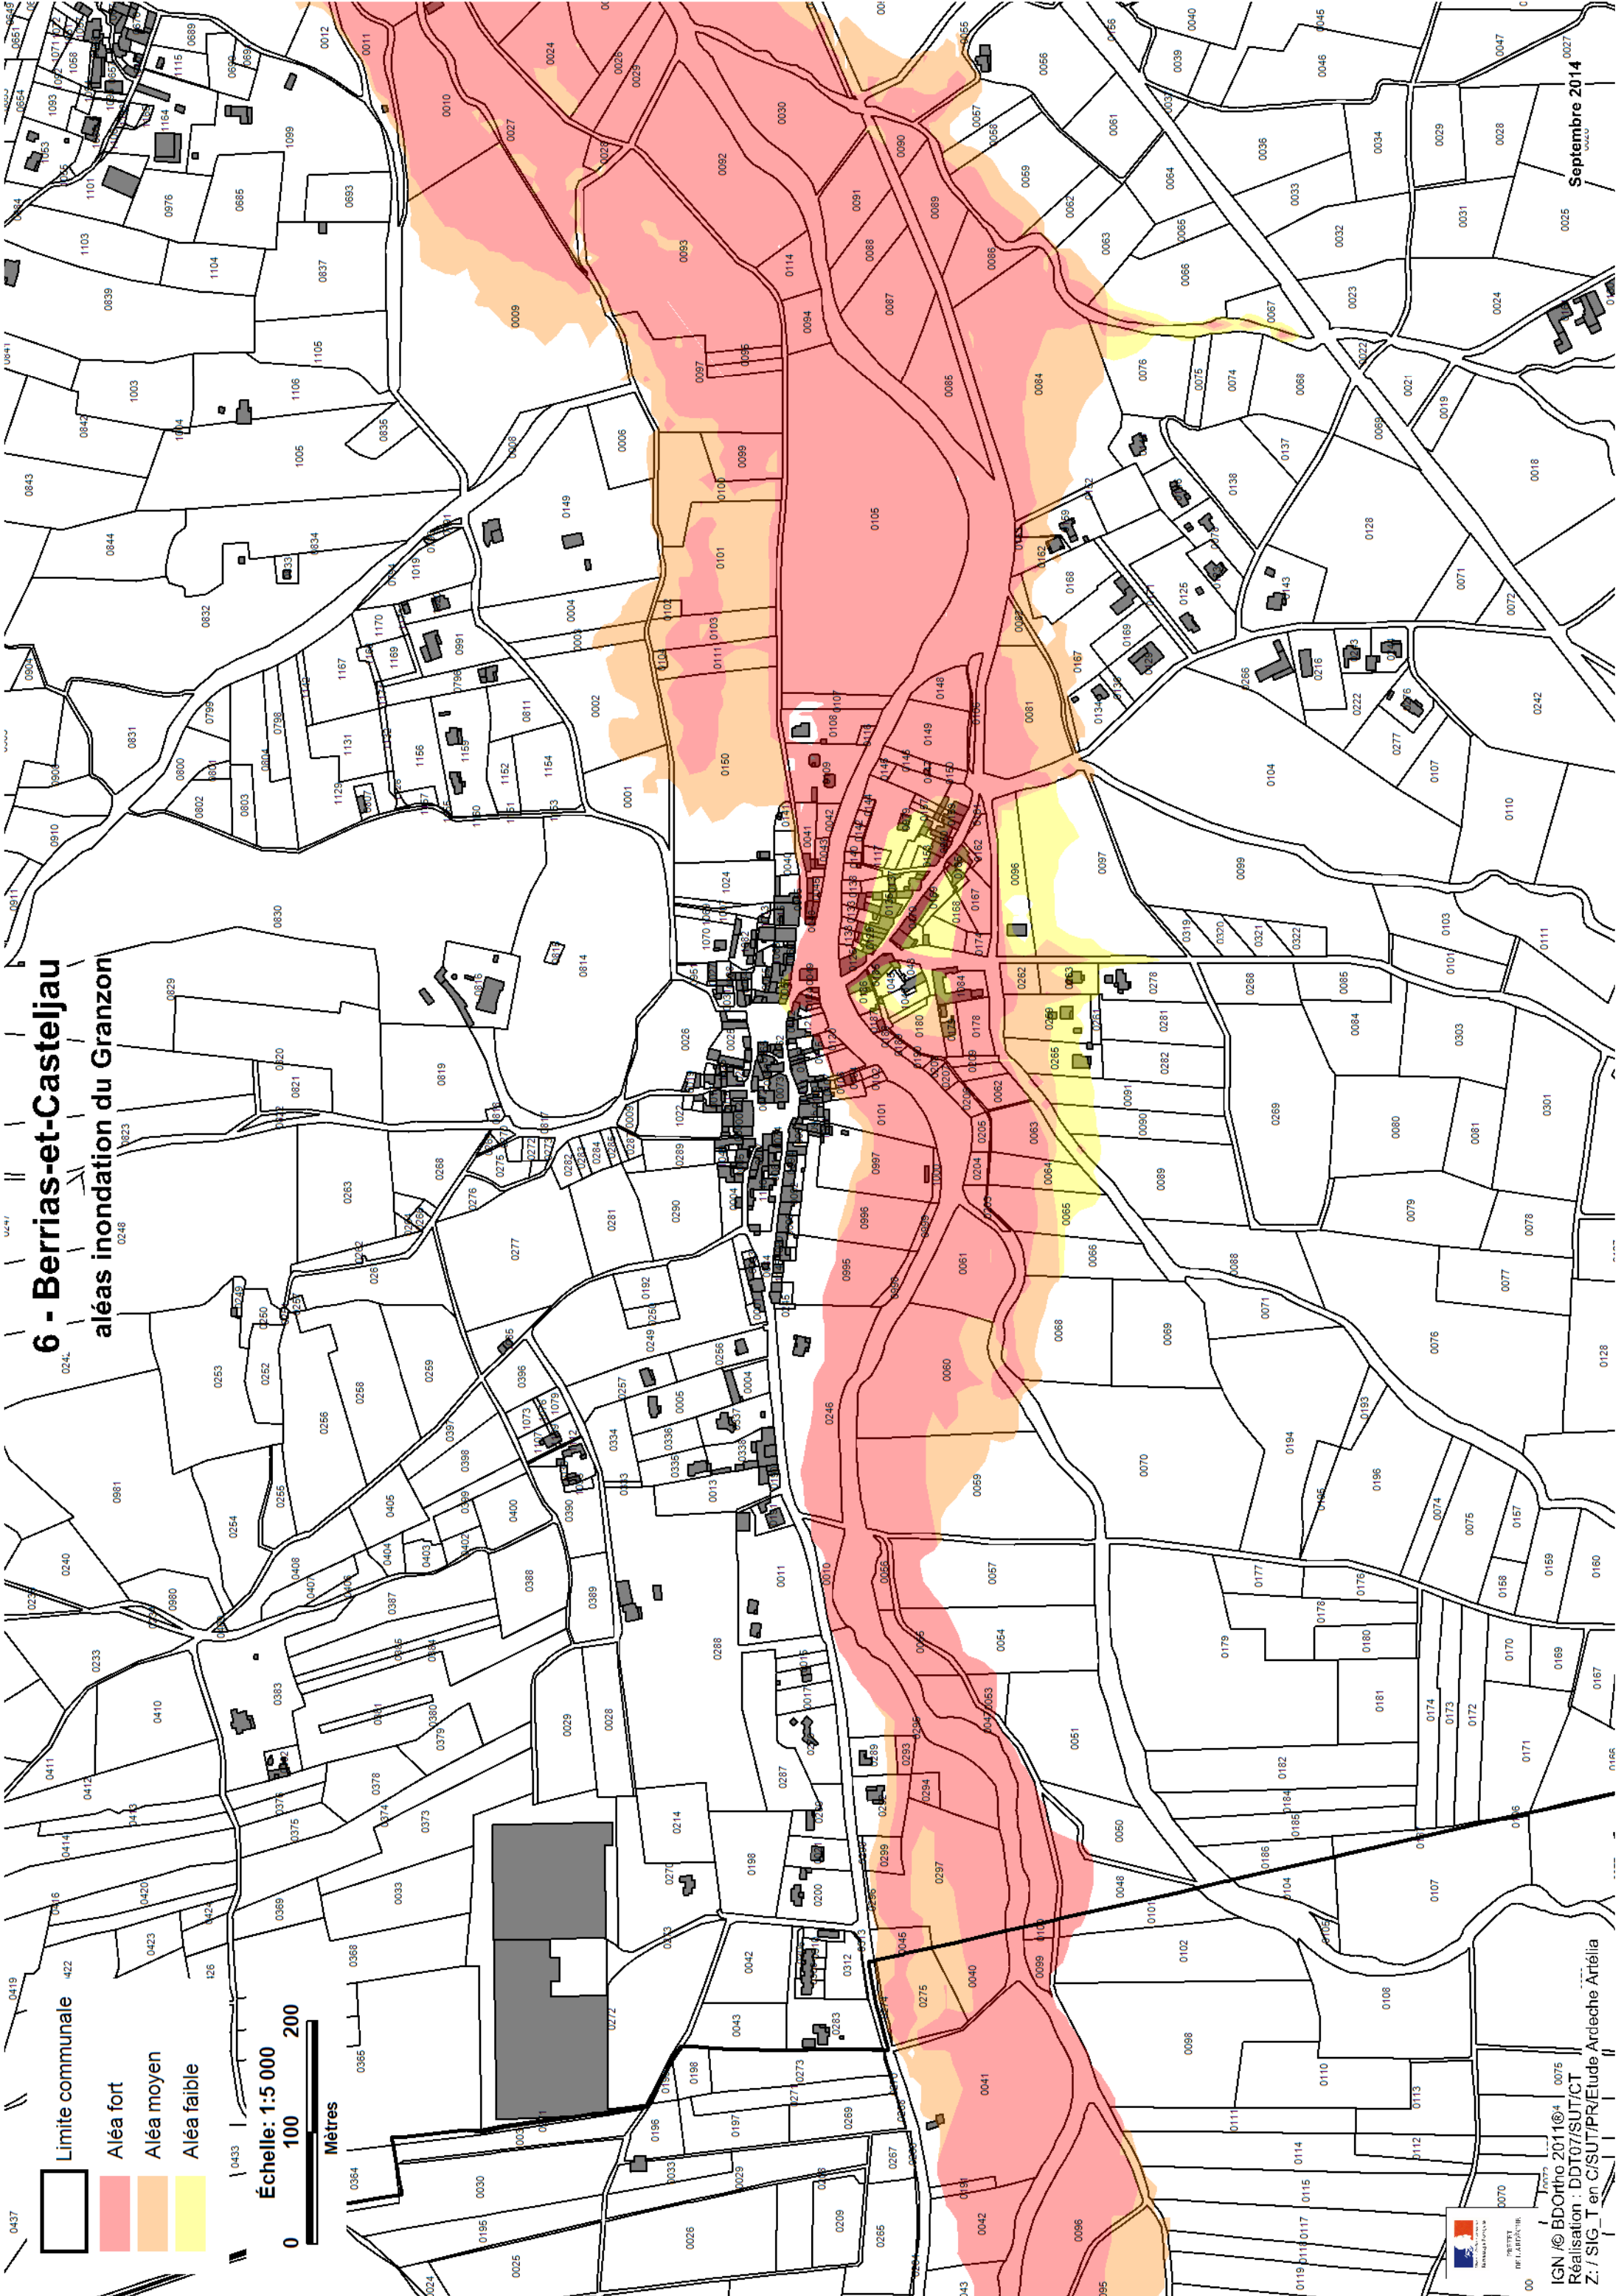

6 - Berrias-et-Casteljalou aléas inondation du Granzon

Limite communale 422

Aléa fort

Aléa moyen

Aléa faible

Échelle: 1:5 000

0 100 200

Mètres

Septembre 2014